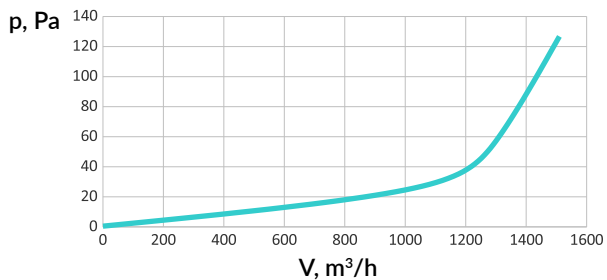

COLT Ø160 230 400

V, m³/h	p, Pa	PK max [m³/h]
0	0	1000
291	30	
388	58	
490	125	

COLT Ø160 230 650

V, m³/h	p, Pa	PK max [m³/h]
0	0	1300
290	23	
420	48	
515	100	

COLT Ø200 280 500

V, m³/h	p, Pa	PK max [m³/h]
0	0	1200
590	37	
823	64	
1120	125	

COLT Ø200 280 800

V, m³/h	p, Pa	PK max [m³/h]
0	0	1500
598	30	
895	52	
1125	141	

COLT Ø250 330 500

V, m³/h	p, Pa	PK max [m³/h]
0	0	1600
925	41	
1315	87	
1510	170	

COLT Ø250 330 750

V, m³/h	p, Pa	PK max [m³/h]
0	0	2400
907	23	
1302	57	
1512	127	