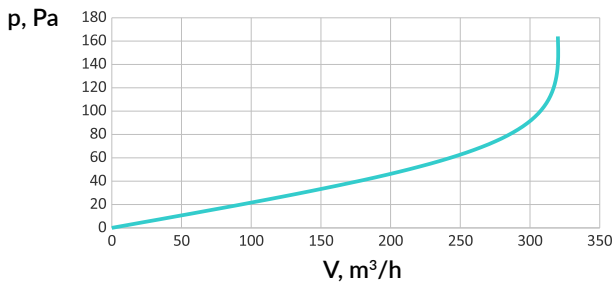

COLT Ø100 180 180

V , m ³ /h	p , Pa	PK max [m ³ /h]
0	0	410
205	48	
251	105	
270	185	

COLT Ø100 180 400

V, m³/h	p, Pa	PK max [m³/h]
0	0	530
221	38	
296	88	
320	153	

Colt 100 125 180 180

COLT Ø125 180 180

V, m ³ /h	p, Pa	PK max [m ³ /h]
0	0	330
202	91	
255	148	
265	225	

COLT Ø125 180 250

V, m ³ /h	p, Pa	PK max [m ³ /h]
0	0	410
185	71	
253	127	
311	195	

COLT Ø125 180 400

V, m³/h	p, Pa	PK max [m³/h]
0	0	530
206	48	
306	98	
320	164	

COLT Ø125 230 135

V, m³/h	p, Pa	PK max [m³/h]
0	0	300
153	109	
223	170	
255	237	