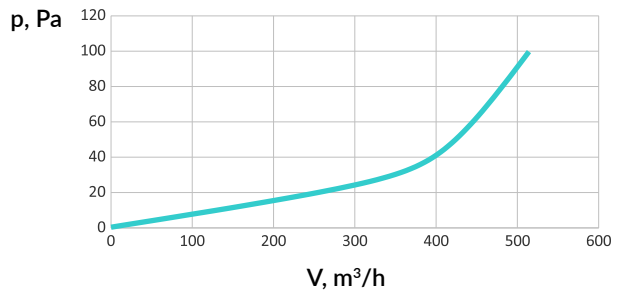

COLT Ø125 230 250

V, m³/h	p, Pa	PK max [m³/h]
0	0	490
175	82	
265	138	
296	201	

COLT Ø150 230 400

V, m³/h	p, Pa	PK max [m³/h]
0	0	960
290	23	
393	50	
440	**	

COLT Ø150 230 650

V, m³/h	p, Pa	PK max [m³/h]
0	0	1200
280	34	
375	67	
425	125	

COLT Ø160 230 400

V, m³/h	p, Pa	PK max [m³/h]
0	0	1000
291	30	
388	58	
490	125	

COLT Ø160 230 650

V, m³/h	p, Pa	PK max [m³/h]
0	0	1300
290	23	
420	48	
515	100	

COLT Ø200 280 500

V, m³/h	p, Pa	PK max [m³/h]
0	0	1200
590	37	
823	64	
1120	125	