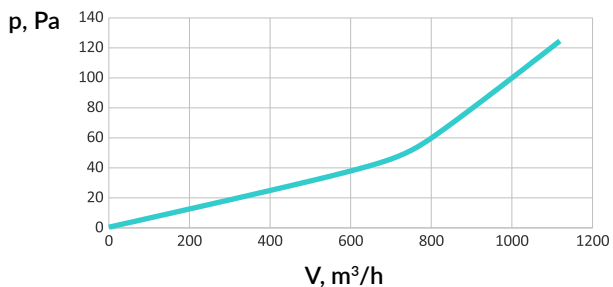

COLT Ø160 230 400

V, m³/h	p, Pa	PK max [m³/h]
0	0	1000
291	30	
388	58	
490	125	

COLT Ø160 230 650

V, m³/h	p, Pa	PK max [m³/h]
0	0	1300
290	23	
420	48	
515	100	

COLT Ø200 280 500

V, m³/h	p, Pa	PK max [m³/h]
0	0	1200
590	37	
823	64	
1120	125	

COLT Ø200 280 800

V, m³/h	p, Pa	PK max [m³/h]
0	0	1500
598	30	
895	52	
1125	141	

COLT Ø250 330 500

V, m³/h	p, Pa	PK max [m³/h]
0	0	1600
925	41	
1315	87	
1510	170	

COLT Ø250 330 750

V, m³/h	p, Pa	PK max [m³/h]
0	0	2400
907	23	
1302	57	
1512	127	