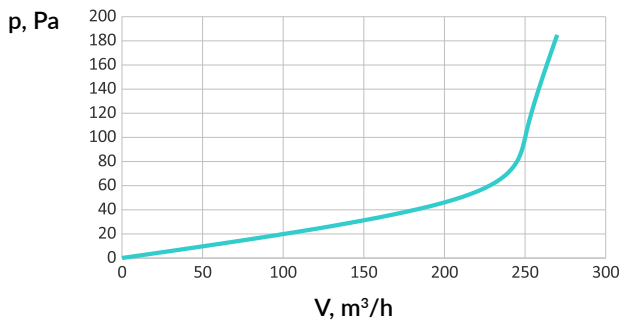

d	100		125		150	160	200	250
D	180	330	180	230	230	230	280	330
L	180	135	180	135	400	400	500	500
	250	250	250	250	650	650	800	750
	400		400					

COLT Ø100 180 180

V , m ³ /h	p , Pa	PK max [m ³ /h]
0	0	270
198	67	
273	134	
348	189	

COLT Ø100 180 180

V , m ³ /h	p , Pa	PK max [m ³ /h]
0	0	410
205	48	
251	105	
270	185	

COLT Ø100 180 400

V, m³/h	p, Pa	PK max [m³/h]
0	0	530
221	38	
296	88	
320	153	

Colt 100 125 180 180

COLT Ø125 180 180

V, m ³ /h	p, Pa	PK max [m ³ /h]
0	0	330
202	91	
255	148	
265	225	