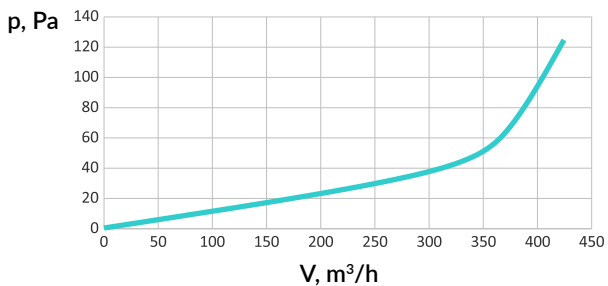

COLT Ø125 230 250

V, m³/h	p, Pa	PK max [m³/h]
0	0	490
175	82	
265	138	
296	201	

COLT Ø150 230 400

V, m³/h	p, Pa	PK max [m³/h]
0	0	960
290	23	
393	50	
440	**	

COLT Ø150 230 650

V, m³/h	p, Pa	PK max [m³/h]
0	0	1200
280	34	
375	67	
425	125	

COLT Ø160 230 400

V, m³/h	p, Pa	PK max [m³/h]
0	0	1000
291	30	
388	58	
490	125	

COLT Ø160 230 650

V, m³/h	p, Pa	PK max [m³/h]
0	0	1300
290	23	
420	48	
515	100	

COLT Ø200 280 500

V, m³/h	p, Pa	PK max [m³/h]
0	0	1200
590	37	
823	64	
1120	125	