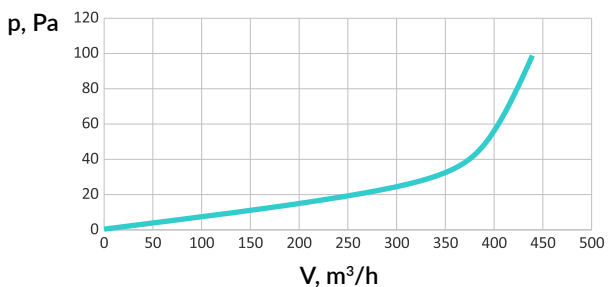

COLT Ø125 180 250

V, m ³ /h	p, Pa	PK max [m ³ /h]
0	0	410
185	71	
253	127	
311	195	

COLT Ø125 180 400

V, m³/h	p, Pa	PK max [m³/h]
0	0	530
206	48	
306	98	
320	164	

COLT Ø125 230 135

V, m³/h	p, Pa	PK max [m³/h]
0	0	300
153	109	
223	170	
255	237	

COLT Ø125 230 250

V, m³/h	p, Pa	PK max [m³/h]
0	0	490
175	82	
265	138	
296	201	

COLT Ø150 230 400

V, m³/h	p, Pa	PK max [m³/h]
0	0	960
290	23	
393	50	
440	**	

COLT Ø150 230 650

V, m³/h	p, Pa	PK max [m³/h]
0	0	1200
280	34	
375	67	
425	125	