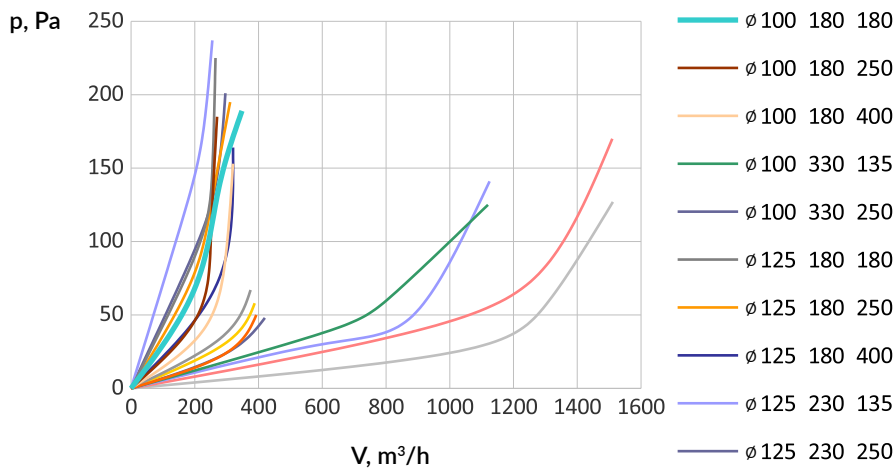

d	100		125		150	160	200	250
D	180	330	180	230	230	230	280	330
L	180	135	180	135	400	400	500	500
	250	250	250	250	650	650	800	750
	400		400					

COLT Ø100 180 180

V , m ³ /h	p , Pa	PK max [m ³ /h]
0	0	270
198	67	
273	134	
348	189	