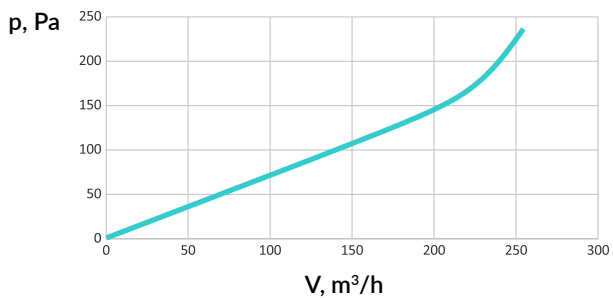

COLT Ø125 180 250

V, m ³ /h	p, Pa	PK max [m ³ /h]
0	0	410
185	71	
253	127	
311	195	

COLT Ø125 180 400

V, m³/h	p, Pa	PK max [m³/h]
0	0	530
206	48	
306	98	
320	164	

COLT Ø125 230 135

V, m³/h	p, Pa	PK max [m³/h]
0	0	300
153	109	
223	170	
255	237	

COLT Ø125 230 250

V, m³/h	p, Pa	PK max [m³/h]
0	0	490
175	82	
265	138	
296	201	

COLT Ø150 230 400

V, m³/h	p, Pa	PK max [m³/h]
0	0	960
290	23	
393	50	
440	**	

COLT Ø150 230 650

V, m³/h	p, Pa	PK max [m³/h]
0	0	1200
280	34	
375	67	
425	125	