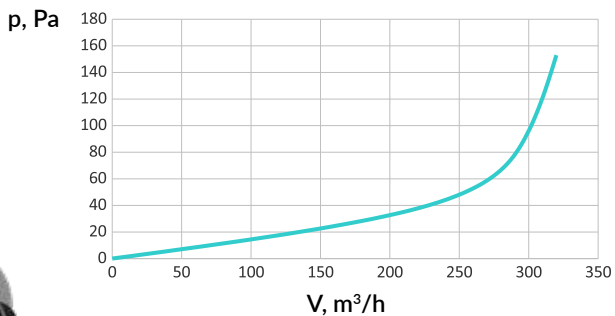

d	100		125		150	160	200	250
D	180	330	180	230	230	230	280	330
L	180	135	180	135	400	400	500	500
	250	250	250	250	650	650	800	750
	400		400					

COLT Ø100 180 180

V , m ³ /h	p , Pa	PK max [m ³ /h]
0	0	270
198	67	
273	134	
348	189	

COLT Ø100 180 180

V , m ³ /h	p , Pa	PK max [m ³ /h]
0	0	410
205	48	
251	105	
270	185	

COLT Ø100 180 400

V, m³/h	p, Pa	PK max [m³/h]
0	0	530
221	38	
296	88	
320	153	

Colt 100 125 180 180

COLT Ø125 180 180

V, m ³ /h	p, Pa	PK max [m ³ /h]
0	0	330
202	91	
255	148	
265	225	