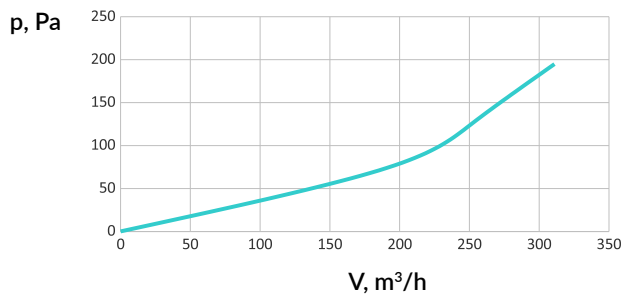

COLT Ø100 180 180

V , m ³ /h	p , Pa	PK max [m ³ /h]
0	0	410
205	48	
251	105	
270	185	

COLT Ø100 180 400

V, m³/h	p, Pa	PK max [m³/h]
0	0	530
221	38	
296	88	
320	153	

Colt 100 125 180 180

COLT Ø125 180 180

V, m ³ /h	p, Pa	PK max [m ³ /h]
0	0	330
202	91	
255	148	
265	225	

COLT Ø125 180 250

V, m ³ /h	p, Pa	PK max [m ³ /h]
0	0	410
185	71	
253	127	
311	195	

COLT Ø125 180 400

V, m³/h	p, Pa	PK max [m³/h]
0	0	530
206	48	
306	98	
320	164	

COLT Ø125 230 135

V, m³/h	p, Pa	PK max [m³/h]
0	0	300
153	109	
223	170	
255	237	