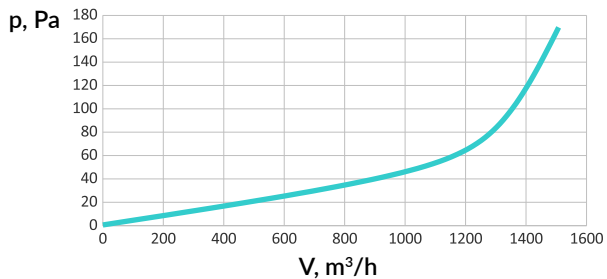

COLT Ø125 230 250

V, m³/h	p, Pa	PK max [m³/h]
0	0	490
175	82	
265	138	
296	201	

COLT Ø150 230 400

V, m³/h	p, Pa	PK max [m³/h]
0	0	960
290	23	
393	50	
440	**	

COLT Ø150 230 650

V, m³/h	p, Pa	PK max [m³/h]
0	0	1200
280	34	
375	67	
425	125	

COLT Ø160 230 400

V, m³/h	p, Pa	PK max [m³/h]
0	0	1000
291	30	
388	58	
490	125	

COLT Ø160 230 650

V, m³/h	p, Pa	PK max [m³/h]
0	0	1300
290	23	
420	48	
515	100	

COLT Ø200 280 500

V, m³/h	p, Pa	PK max [m³/h]
0	0	1200
590	37	
823	64	
1120	125	

COLT Ø200 280 800

V, m³/h	p, Pa	PK max [m³/h]
0	0	1500
598	30	
895	52	
1125	141	

COLT Ø250 330 500

V, m³/h	p, Pa	PK max [m³/h]
0	0	1600
925	41	
1315	87	
1510	170	

COLT Ø250 330 750

V, m³/h	p, Pa	PK max [m³/h]
0	0	2400
907	23	
1302	57	
1512	127	