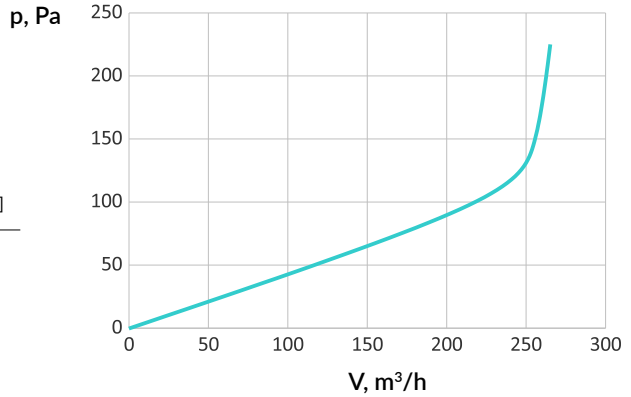

COLT Ø100 180 180

V , m ³ /h	p , Pa	PK max [m ³ /h]
0	0	410
205	48	
251	105	
270	185	

COLT Ø100 180 400

V, m³/h	p, Pa	PK max [m³/h]
0	0	530
221	38	
296	88	
320	153	

Colt 100 125 180 180

COLT Ø125 180 180

V, m ³ /h	p, Pa	PK max [m ³ /h]
0	0	330
202	91	
255	148	
265	225	

COLT Ø125 180 250

V, m ³ /h	p, Pa	PK max [m ³ /h]
0	0	410
185	71	
253	127	
311	195	

COLT Ø125 180 400

V, m³/h	p, Pa	PK max [m³/h]
0	0	530
206	48	
306	98	
320	164	

COLT Ø125 230 135

V, m³/h	p, Pa	PK max [m³/h]
0	0	300
153	109	
223	170	
255	237	