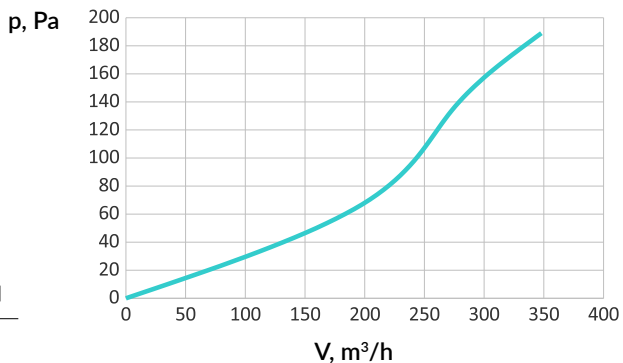

d	100		125		150	160	200	250
D	180	330	180	230	230	230	280	330
L	180	135	180	135	400	400	500	500
	250	250	250	250	650	650	800	750
	400		400					

COLT Ø100 180 180

V , m ³ /h	p , Pa	PK max [m ³ /h]
0	0	270
198	67	
273	134	
348	189	