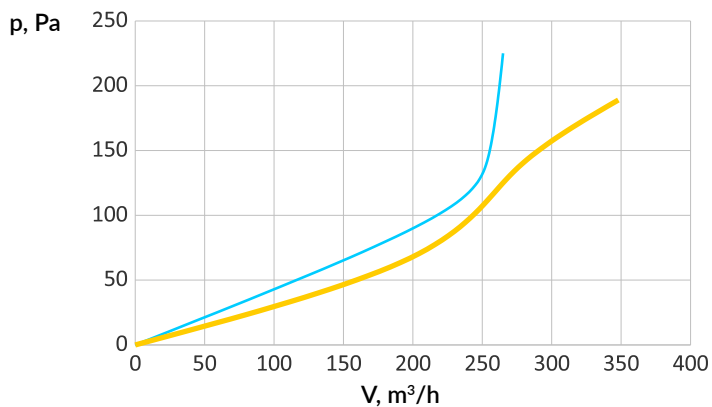

COLT Ø100 180 180

V , m ³ /h	p , Pa	PK max [m ³ /h]
0	0	410
205	48	
251	105	
270	185	

COLT Ø100 180 400

V, m³/h	p, Pa	PK max [m³/h]
0	0	530
221	38	
296	88	
320	153	

Colt 100 125 180 180

COLT Ø125 180 180

V, m ³ /h	p, Pa	PK max [m ³ /h]
0	0	330
202	91	
255	148	
265	225	

COLT Ø125 180 250

V, m ³ /h	p, Pa	PK max [m ³ /h]
0	0	410
185	71	
253	127	
311	195	

COLT Ø125 180 400

V, m³/h	p, Pa	PK max [m³/h]
0	0	530
206	48	
306	98	
320	164	

COLT Ø125 230 135

V, m³/h	p, Pa	PK max [m³/h]
0	0	300
153	109	
223	170	
255	237	