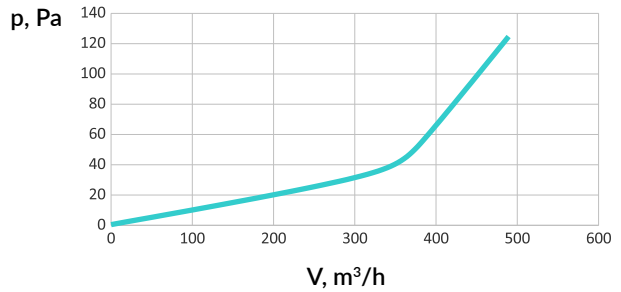

COLT Ø125 230 250

V, m³/h	p, Pa	PK max [m³/h]
0	0	490
175	82	
265	138	
296	201	

COLT Ø150 230 400

V, m³/h	p, Pa	PK max [m³/h]
0	0	960
290	23	
393	50	
440	**	

COLT Ø150 230 650

V, m³/h	p, Pa	PK max [m³/h]
0	0	1200
280	34	
375	67	
425	125	

COLT Ø160 230 400

V, m³/h	p, Pa	PK max [m³/h]
0	0	1000
291	30	
388	58	
490	125	

COLT Ø160 230 650

V, m³/h	p, Pa	PK max [m³/h]
0	0	1300
290	23	
420	48	
515	100	

COLT Ø200 280 500

V, m³/h	p, Pa	PK max [m³/h]
0	0	1200
590	37	
823	64	
1120	125	