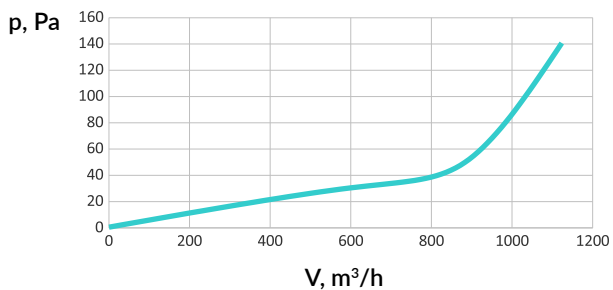

COLT Ø160 230 400

V, m³/h	p, Pa	PK max [m³/h]
0	0	1000
291	30	
388	58	
490	125	

COLT Ø160 230 650

V, m³/h	p, Pa	PK max [m³/h]
0	0	1300
290	23	
420	48	
515	100	

COLT Ø200 280 500

V, m³/h	p, Pa	PK max [m³/h]
0	0	1200
590	37	
823	64	
1120	125	

COLT Ø200 280 800

V, m³/h	p, Pa	PK max [m³/h]
0	0	1500
598	30	
895	52	
1125	141	

COLT Ø250 330 500

V, m³/h	p, Pa	PK max [m³/h]
0	0	1600
925	41	
1315	87	
1510	170	

COLT Ø250 330 750

V, m³/h	p, Pa	PK max [m³/h]
0	0	2400
907	23	
1302	57	
1512	127	