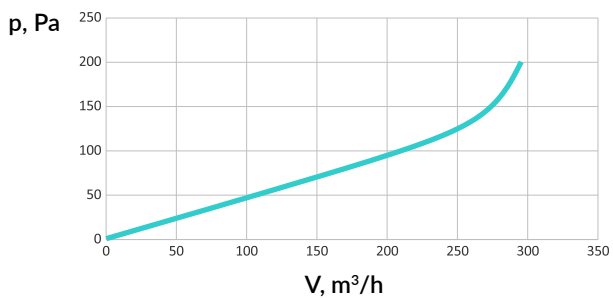

COLT Ø125 180 250

V, m ³ /h	p, Pa	PK max [m ³ /h]
0	0	410
185	71	
253	127	
311	195	

COLT Ø125 180 400

V, m³/h	p, Pa	PK max [m³/h]
0	0	530
206	48	
306	98	
320	164	

COLT Ø125 230 135

V, m³/h	p, Pa	PK max [m³/h]
0	0	300
153	109	
223	170	
255	237	

COLT Ø125 230 250

V, m³/h	p, Pa	PK max [m³/h]
0	0	490
175	82	
265	138	
296	201	

COLT Ø150 230 400

V, m³/h	p, Pa	PK max [m³/h]
0	0	960
290	23	
393	50	
440	**	

COLT Ø150 230 650

V, m³/h	p, Pa	PK max [m³/h]
0	0	1200
280	34	
375	67	
425	125	