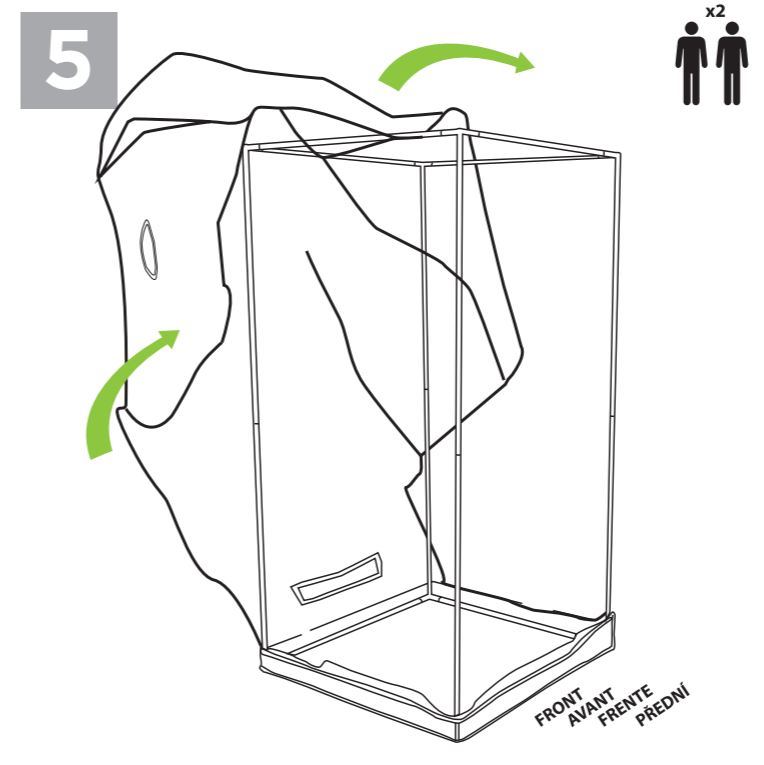

NL

Vraag uw leverancier om advies als zich een probleem voordoet met deze kweektent.

SV

Kontakta återförsäljaren om du får problem med tältet.

LITE 1.2m

lighthouse-tents.com

LIGHTHOUSE[®]
CONTROLLED ENVIRONMENTS