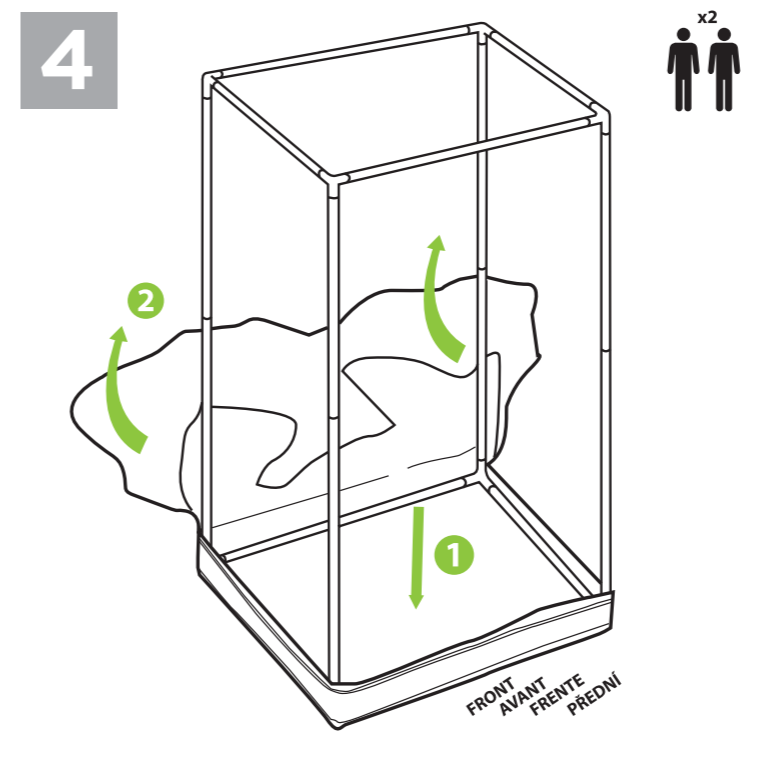

NL

Vraag uw leverancier om advies als zich een probleem voordoet met deze kweektent.

SV

Kontakta återförsäljaren om du får problem med tältet.

LITE 1.2m

lighthouse-tents.com

LIGHTHOUSE[®]
CONTROLLED ENVIRONMENTS