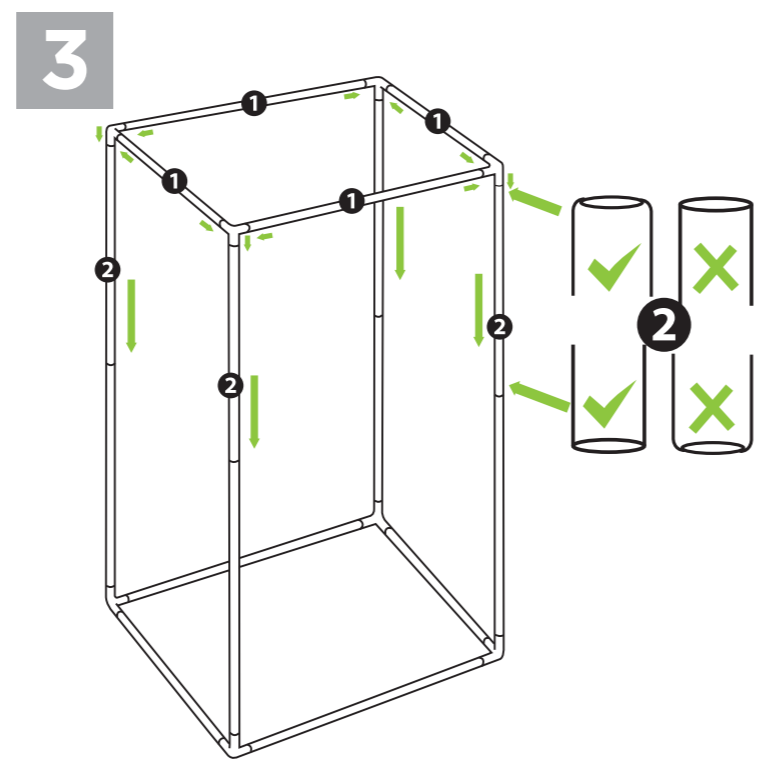

EN

If there is a problem with this tent, then seek advice from your retailer.

FR

Si vous rencontrez un problème avec cette tente, demandez conseil à votre revendeur.

CZ

Pokud se u stanu vyskytne závada, obraťte se na prodávajícího.

IT

In caso di difficoltà, rivolgersi al proprio distributore.

ES

Si tiene algún problema con esta tienda, solicite ayuda en el establecimiento donde la adquirió.

DE

Falls es ein Problem mit diesem Zelt geben sollte, wenden Sie sich bitte an Ihren Händler.

NL

Vraag uw leverancier om advies als zich een probleem voordoet met deze kweektent.

SV

Kontakta återförsäljaren om du får problem med tältet.

LITE 1.2m

lighthouse-tents.com

LIGHTHOUSE®
CONTROLLED ENVIRONMENTS