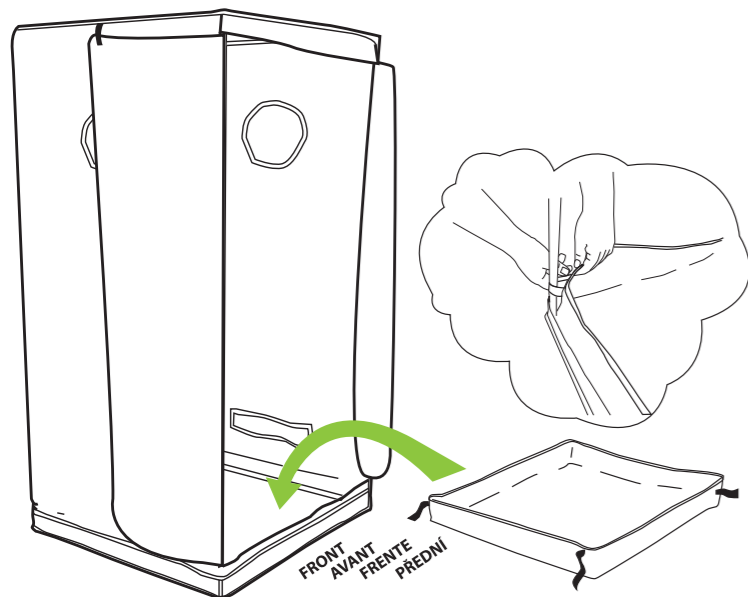

8

9

We Recommend for this tent:

Nous recommandons pour cette tente :

Recomendamos para esta tienda :

Wir empfehlen für dieses Zelt :

Doporučení pro tento stan :

Consigliamo per questo armadio tenda :

Wij raden deze kweektent aan :

Rekommendationer för det här tältet :

LITE™

0.6m x 0.6m x 1.7m

1m x 1m x 2m

1.2m x 1.2m x 2m

1.5m x 1.5m x 2m