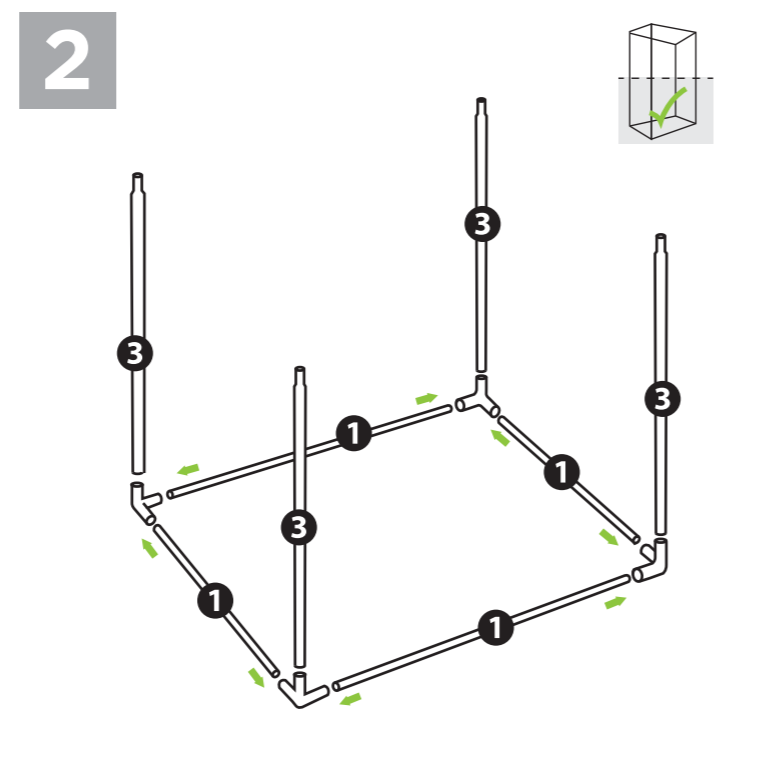

EN

If there is a problem with this tent, then seek advice from your retailer.

FR

Si vous rencontrez un problème avec cette tente, demandez conseil à votre revendeur.

CZ

Pokud se u stanu vyskytne závada, obraťte se na prodávajícího.

IT

In caso di difficoltà, rivolgersi al proprio distributore.

ES

Si tiene algún problema con esta tienda, solicite ayuda en el establecimiento donde la adquirió.

DE

Falls es ein Problem mit diesem Zelt geben sollte, wenden Sie sich bitte an Ihren Händler.

NL

Vraag uw leverancier om advies als zich een probleem voordoet met deze kweektent.

SV

Kontakta återförsäljaren om du får problem med tältet.

LITE 1.2m

lighthouse-tents.com

LIGHTHOUSE®
CONTROLLED ENVIRONMENTS