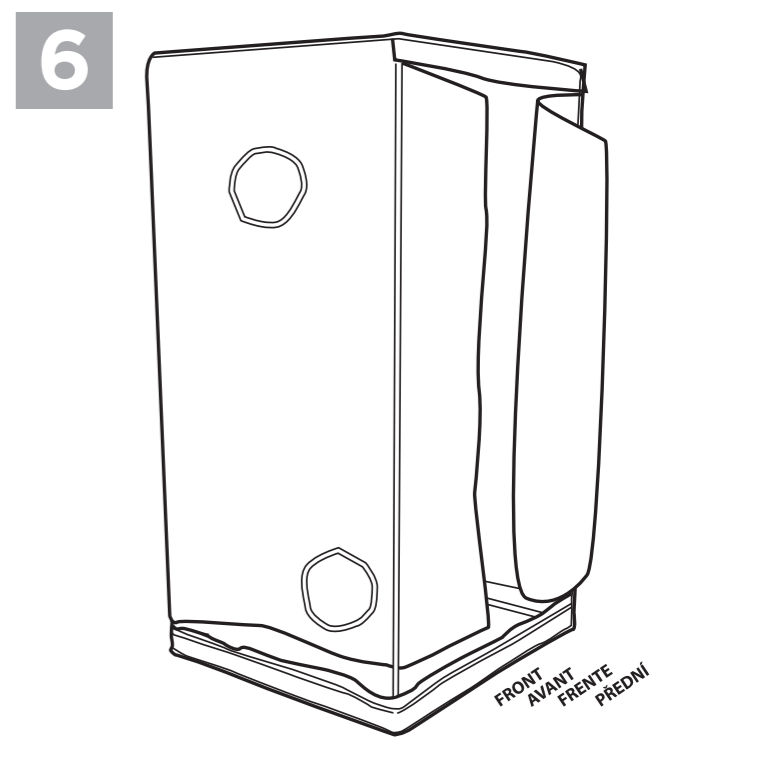

EN

If there is a problem with this tent, then seek advice from your retailer.

FR

Si vous rencontrez un problème avec cette tente, demandez conseil à votre revendeur.

CZ

Pokud se u stanu vyskytne závada, obraťte se na prodávajícího.

IT

In caso di difficoltà, rivolgersi al proprio distributore.

ES

Si tiene algún problema con esta tienda, solicite ayuda en el establecimiento donde la adquirió.

DE

Falls es ein Problem mit diesem Zelt geben sollte, wenden Sie sich bitte an Ihren Händler.

NL

Vraag uw leverancier om advies als zich een probleem voordoet met deze kweektent.

SV

Kontakta återförsäljaren om du får problem med tältet.

LITE 1.2m

lighthouse-tents.com

LIGHTHOUSE®
CONTROLLED ENVIRONMENTS