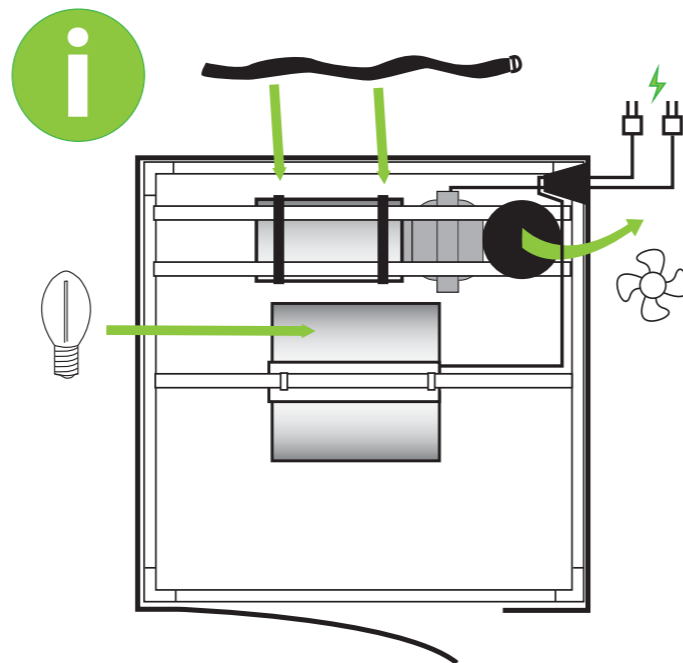

8

9

We Recommend for this tent:

Nous recommandons pour cette tente :

Recomendamos para esta tienda :

Wir empfehlen für dieses Zelt :

Doporučení pro tento stan :

Consigliamo per questo armadio tenda :

Wij raden deze kweektent aan :

Rekommendationer för det här tältet :

LITE™

0.6m x 0.6m x 1.7m

1m x 1m x 2m

1.2m x 1.2m x 2m

1.5m x 1.5m x 2m