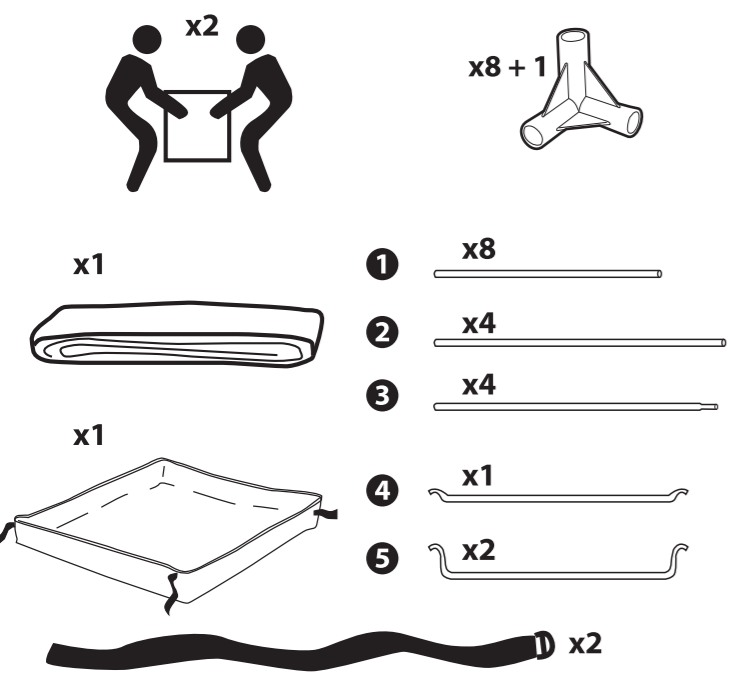

NL

Vraag uw leverancier om advies als zich een probleem voordoet met deze kweektent.

SV

Kontakta återförsäljaren om du får problem med tältet.

LITE 1.2m

lighthouse-tents.com

LIGHTHOUSE[®]
CONTROLLED ENVIRONMENTS