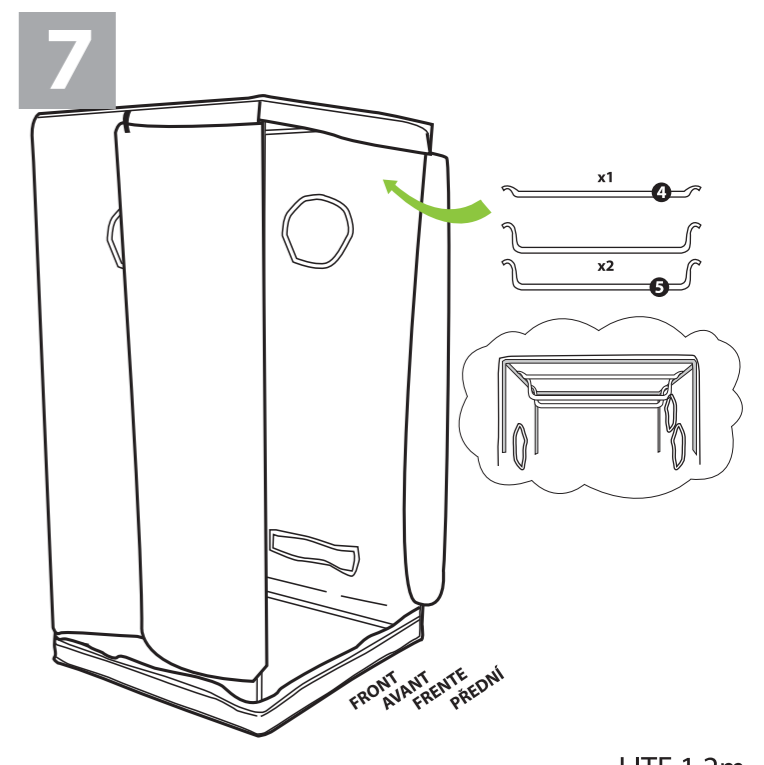

NL

Vraag uw leverancier om advies als zich een probleem voordoet met deze kweektent.

SV

Kontakta återförsäljaren om du får problem med tältet.

LITE 1.2m

lighthouse-tents.com

LIGHTHOUSE[®]
CONTROLLED ENVIRONMENTS