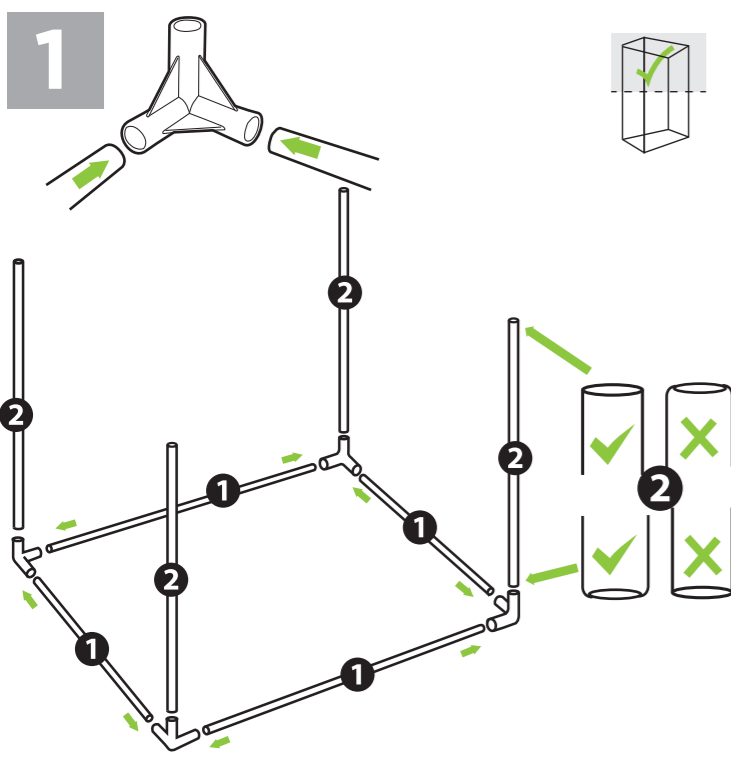

NL

Vraag uw leverancier om advies als zich een probleem voordoet met deze kweektent.

SV

Kontakta återförsäljaren om du får problem med tältet.

LITE 1.2m

lighthouse-tents.com

LIGHTHOUSE[®]
CONTROLLED ENVIRONMENTS