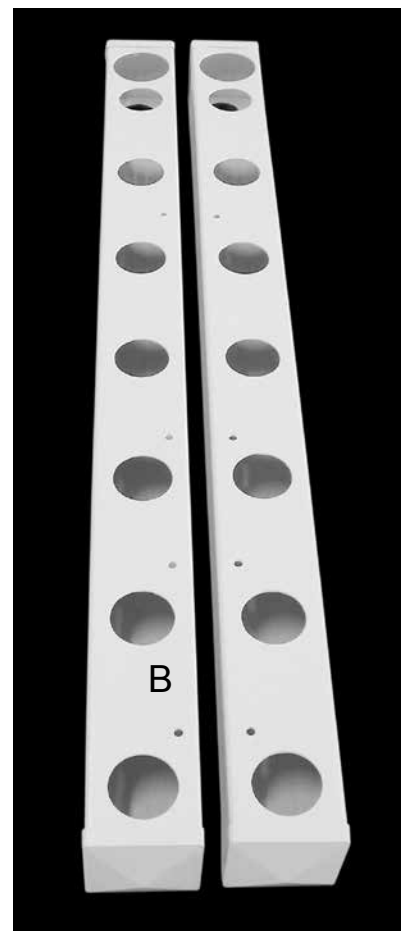

# AeroFlo 10

10 plants  
L = 110 cm, l = 50 cm, H = 50 cm

# AeroFlo 14

14 plants  
L = 160 cm, l = 50 cm, H = 50 cm

**YOUR PUMP IS GUARANTEED ONE YEAR  
FROM DATE OF PURCHASE.**

It must not be opened or modified.

**KEEP YOUR INVOICE**

**GUARANTEED ONE YEAR**

AF 10 - 1 m x 2  
Réf. : CU11002

Réf.:  
AF 10 :  
AL31005

AF 14 - 1,50 m x 2  
Réf. : CU11003

Réf. :  
AF 14 :  
AL31006

	AF 10	AF 14	RÉF :
A	1	1	RE02000
A <sub>1</sub>	1	1	CV00001
D <sub>1</sub>	2	2	TU21026
D <sub>2</sub>	1	1	TU21029
E	1	1	PM11050
F	2	2	CV91001
a	4	4	RA61007
b	4	4	EI21034
c	1	1	RT11011
d	10	14	PO01002
e	1	1	AL11004
f	6	8	EI31002
g	6	8	RA41006
h	1	1	EI31015
C <sub>1</sub>	1	1	AL21004
C <sub>2</sub>	1	1	JN21001