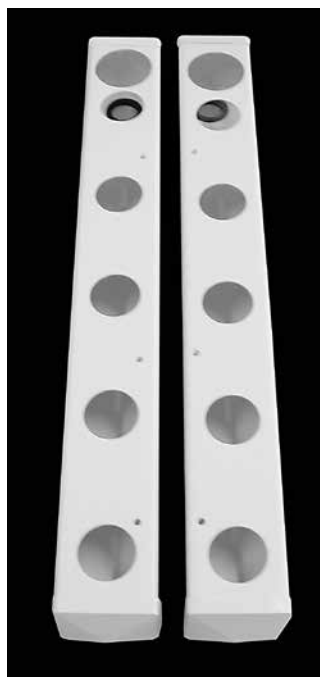

# AeroFlo 14

14 plants  
L = 160 cm, l = 50 cm, H = 50 cm

**YOUR PUMP IS GUARANTEED ONE YEAR  
FROM DATE OF PURCHASE.**

It must not be opened or modified.

**KEEP YOUR INVOICE**

**GUARANTEED ONE YEAR**

AF 10 - 1 m x 2  
Réf. : CU11002

Réf.:  
AF 10 :  
AL31005

AF 14 - 1,50 m x 2  
Réf. : CU11003

Réf. :  
AF 14 :  
AL31006

	AF 10	AF 14	RÉF :
A	1	1	RE02000
A <sub>1</sub>	1	1	CV00001
D <sub>1</sub>	2	2	TU21026
D <sub>2</sub>	1	1	TU21029
E	1	1	PM11050
F	2	2	CV91001
a	4	4	RA61007
b	4	4	EI21034
c	1	1	RT11011
d	10	14	PO01002
e	1	1	AL11004
f	6	8	EI31002
g	6	8	RA41006
h	1	1	EI31015
C <sub>1</sub>	1	1	AL21004
C <sub>2</sub>	1	1	JN21001