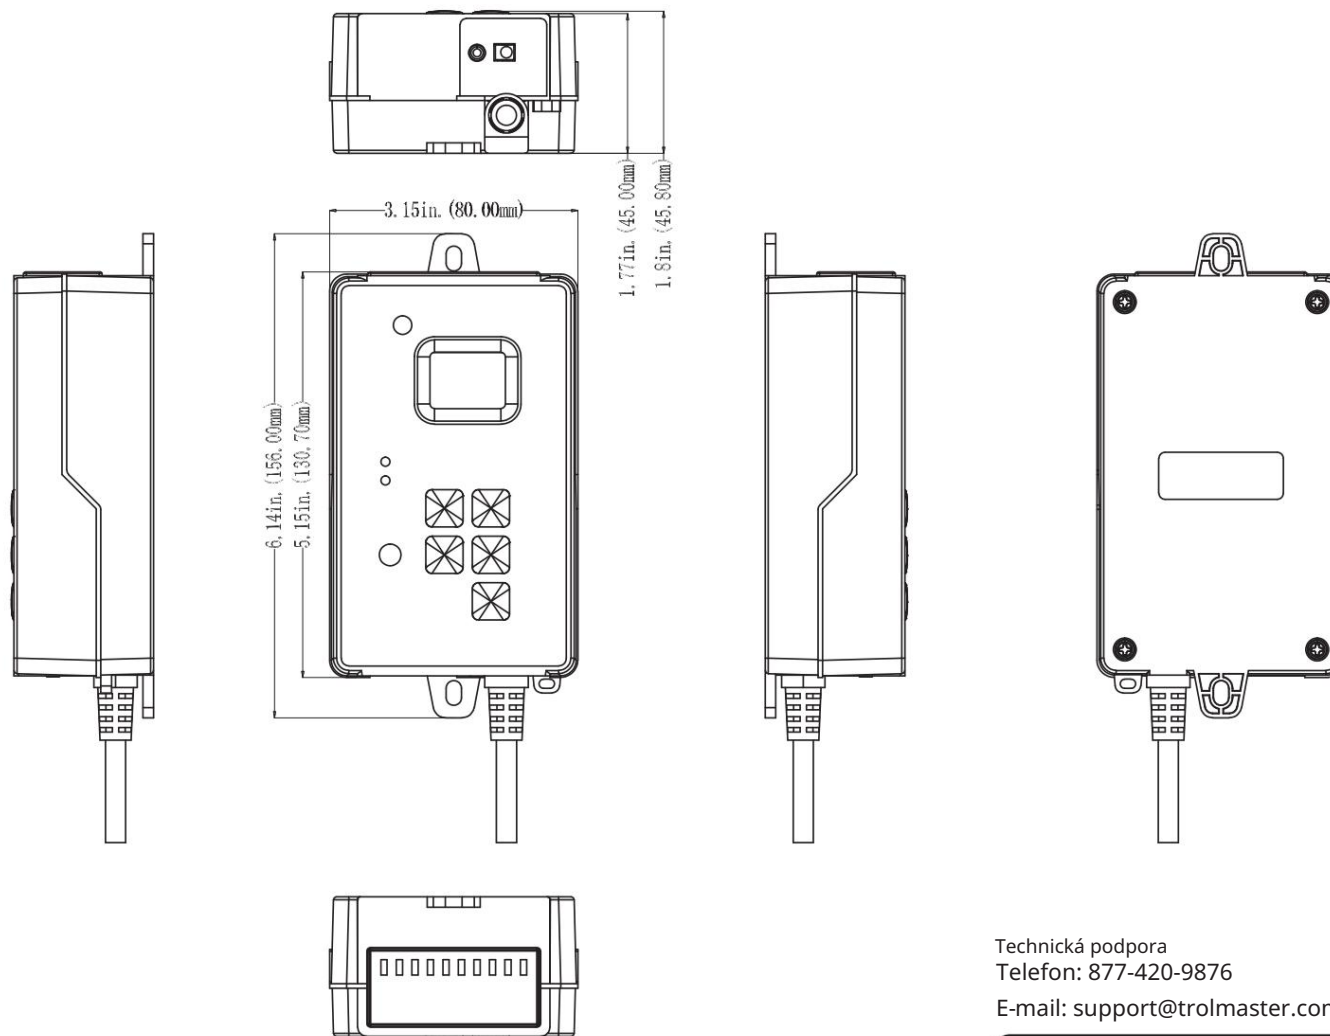

M Specifikace produktu

Dimenzionální Diagram

Obsah balení

1 x ovladač Beta-1

1x IR zářič

1X16ft NTC senzor

Vstupní napětí

120V AC

Maximální proud

0,2A

Pracovní prostředí

Teplota 32-122°F, vlhkost <90%

Délka napájecího kabelu AC

1,8 m

Rozměry balení

275 mm (D) x 85 mm (Š) x 95 mm (V)

GW na balení

0,56 kg