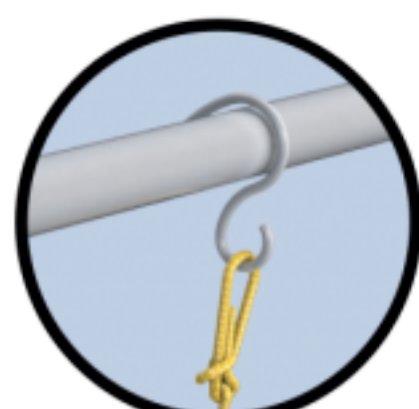

Stan obsahuje kompletní příslušenství

CableIT

úchyty na kabeláž

PocketIT

pouzdro

HookIT

háčky na zavěšení osvětlení a filtrů

Water Tray

vodní zásobník na dno stanu

Space Booster

zpevňovač tyčí

WebIT

podpurná síť pro rostliny

CABLEIT

Jednoduché uchycení kabeláže ke konstrukci stanu

SPACE-BOOSTER & WEBIT

SPACE BOOSTER zpevňuje rohy stanů a chrání před ztrátou prostoru při odtahu vzduchu

Opěrná síť WEBIT poskytuje podporu dospělým rostlinám

Vše pro vytvoření vlastní ventilace

Ducting Flange Support

2x rám pro odtah

Light Baffle

světelná krytka

Ducting Flange Connector

příruba o průměru 100 mm

Cable Flange Single Sock

rukáv pro kabeláž

Řezačka Cutting Tool je součástí Cable Flange Single Sock

Instrukce pro vyřezávání otvorů pro ventilaci a kabeláž