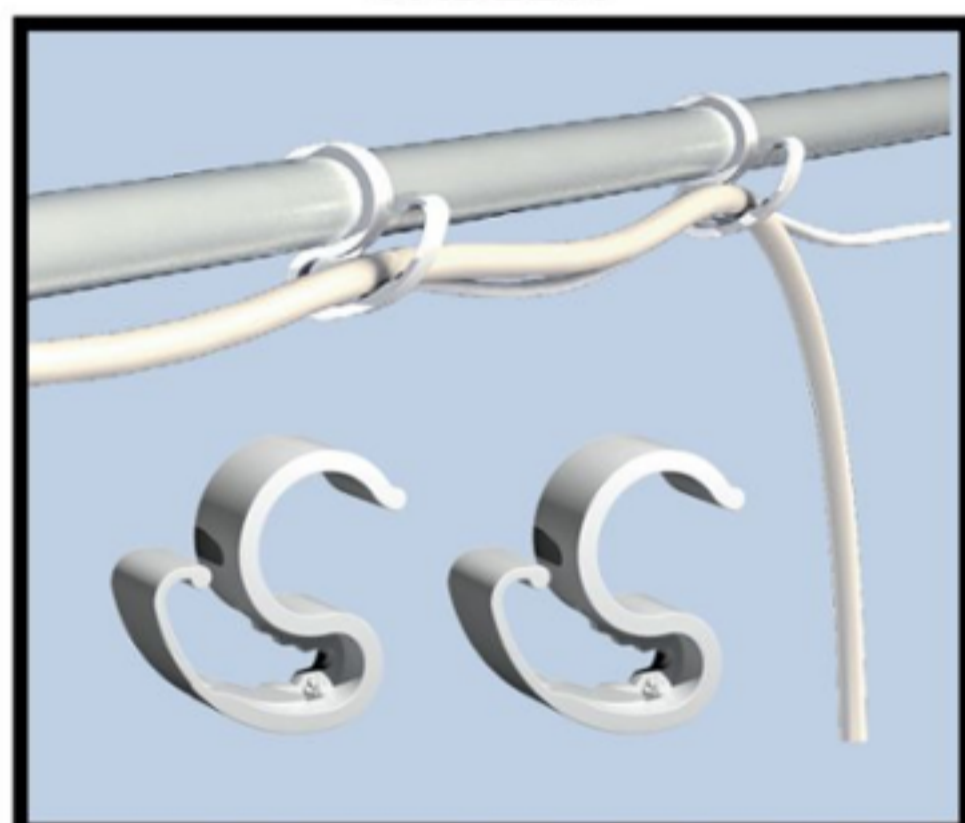

Stan obsahuje kompletní příslušenství

CableIT

úchyty na kabeláž

PocketIT

pouzdro

HookIT

háčky na zavěšení osvětlení a filtrů

Water Tray

vodní zásobník na dno stanu

Space Booster

zpevňovač tyčí

WebIT

podpurná síť pro rostliny

CABLEIT

Jednoduché uchycení kabeláže ke konstrukci stanu

SPACE-BOOSTER & WEBIT

SPACE BOOSTER zpevňuje rohy stanů a chrání před ztrátou prostoru při odtahu vzduchu

Opěrná síť WEBIT poskytuje podporu dospělým rostlinám

Vše pro vytvoření vlastní ventilace

Ducting Flange Support

2x rám pro odtah

Light Baffle

světelná krytka

Ducting Flange Connector

příruba o průměru 100 mm

Cable Flange Single Sock

rukáv pro kabeláž

Řezačka Cutting Tool je součástí Cable Flange Single Sock

Instrukce pro vyřezávání otvorů pro ventilaci a kabeláž