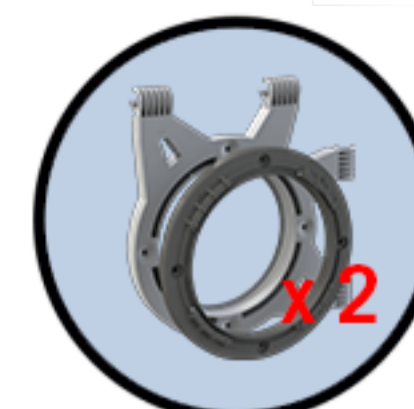

vodní zásobník na dno stanu

Space Booster

zpevňovač tyčí

WebIT

podpurná síť pro rostliny

CABLEIT

Jednoduché uchycení kabeláže ke konstrukci stanu

SPACE-BOOSTER & WEBIT

SPACE BOOSTER zpevňuje rohy stanů a chrání před ztrátou prostoru při odtahu vzduchu

Opěrná síť WEBIT poskytuje podporu dospělým rostlinám

Vše pro vytvoření vlastní ventilace

Ducting Flange Support

2x rám pro odtah

Light Baffle

světelná krytka

Ducting Flange Connector

příruba o průměru 100 mm

Cable Flange Single Sock

rukáv pro kabeláž

Řezačka Cutting Tool je součástí Cable Flange Single Sock

Instrukce pro vyřezávání otvorů pro ventilaci a kabeláž