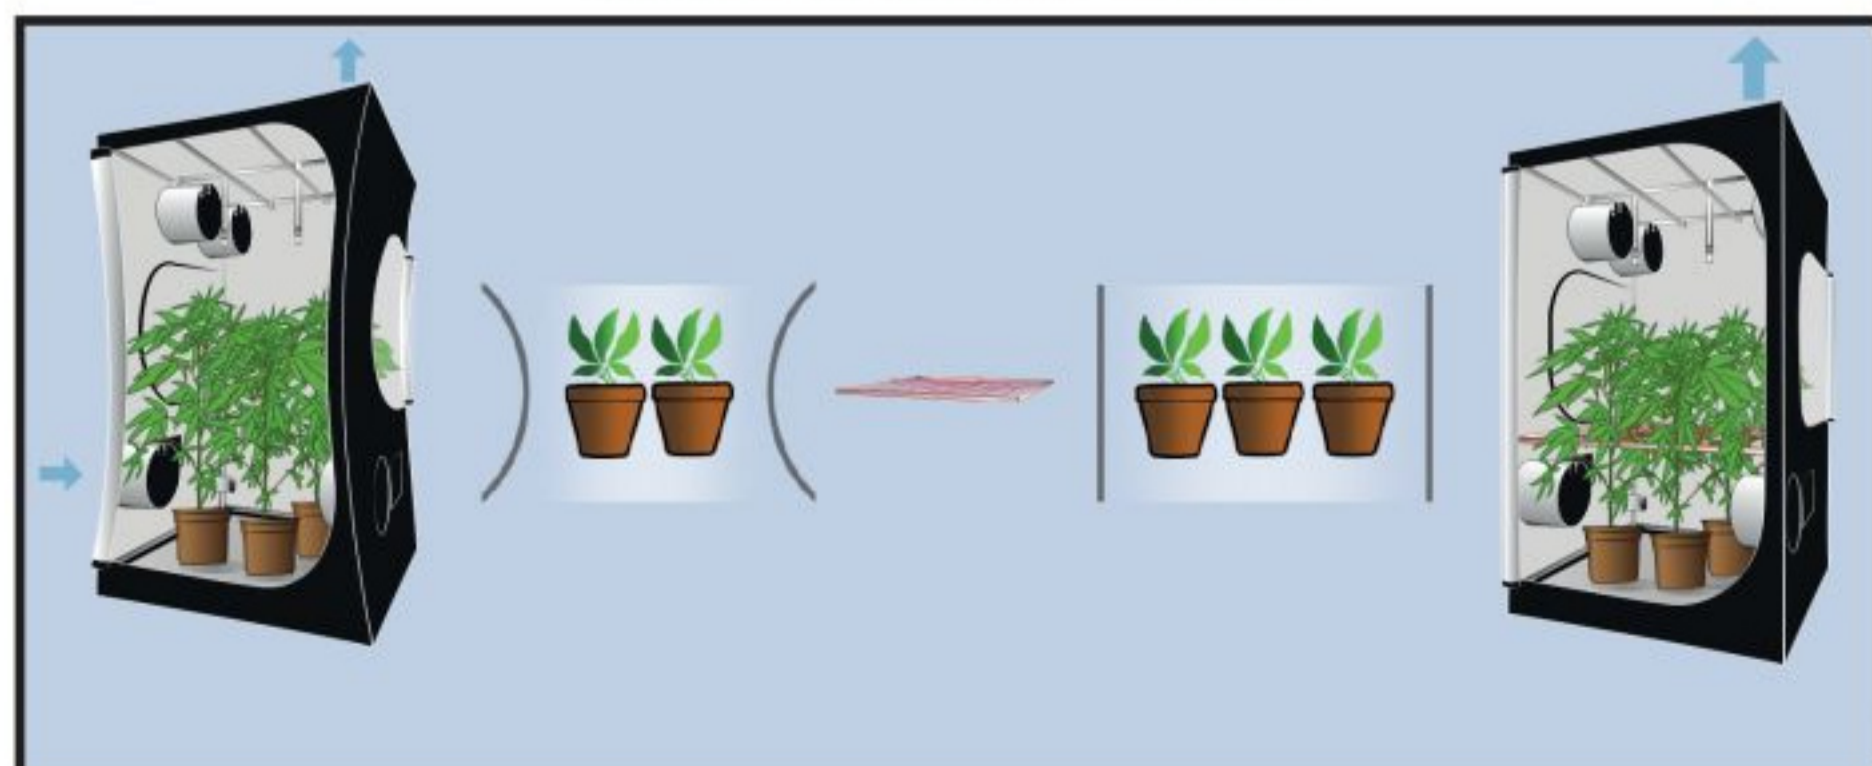

Stan obsahuje kompletní příslušenství

CableIT

úchyty na kabeláž

PocketIT

pouzdro

HookIT

háčky na zavěšení osvětlení a filtrů

Water Tray

vodní zásobník na dno stanu

Space Booster

zpevňovač tyčí

WebIT

podpurná síť pro rostliny

CABLEIT

Jednoduché uchycení kabeláže ke konstrukci stanu

SPACE-BOOSTER & WEBIT

SPACE BOOSTER zpevňuje rohy stanů a chrání před ztrátou prostoru při odtahu vzduchu

Opěrná síť WEBIT poskytuje podporu dospělým rostlinám

Vše pro vytvoření vlastní ventilace

Ducting Flange Support

2x rám pro odtah

Light Baffle

světelná krytka

Ducting Flange Connector

příruba o průměru 100 mm

Cable Flange Single Sock

rukáv pro kabeláž

Řezačka Cutting Tool je součástí Cable Flange Single Sock

Instrukce pro vyřezávání otvorů pro ventilaci a kabeláž