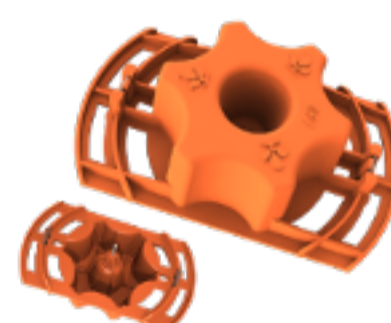

Stan obsahuje kompletní příslušenství

CableIT

úchyty na kabeláž

PocketIT

pouzdro

HookIT

háčky na zavěšení osvětlení a filtrů

Water Tray

vodní zásobník na dno stanu

Space Booster

zpevňovač tyčí

WebIT

podpurná síť pro rostliny

CABLEIT

Jednoduché uchycení kabeláže ke konstrukci stanu

SPACE-BOOSTER & WEBIT

SPACE BOOSTER zpevňuje rohy stanů a chrání před ztrátou prostoru při odtahu vzduchu

Opěrná síť WEBIT poskytuje podporu dospělým rostlinám

Vše pro vytvoření vlastní ventilace

Ducting Flange Support

2x rám pro odtah

Light Baffle

světelná krytka

Ducting Flange Connector

příruba o průměru 100 mm

Cable Flange Single Sock

rukáv pro kabeláž

Řezačka Cutting Tool je součástí Cable Flange Single Sock

Instrukce pro vyřezávání otvorů pro ventilaci a kabeláž