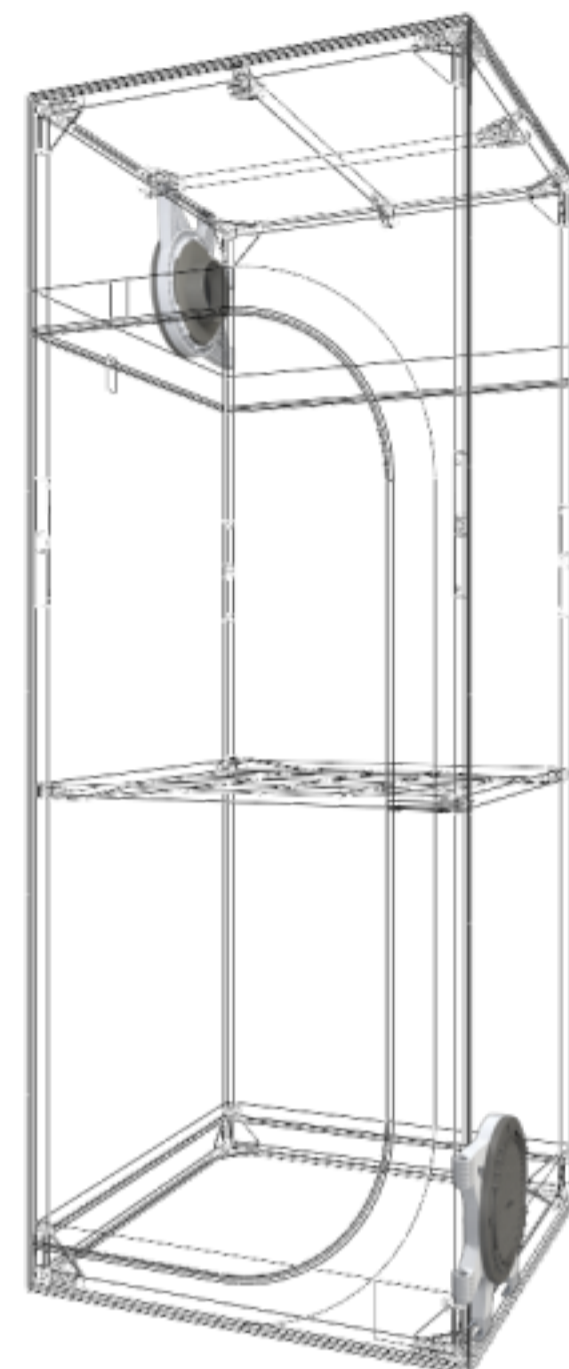

Stan obsahuje kompletní příslušenství

CableIT

úchyty na kabeláž

PocketIT

pouzdro

HookIT

háčky na zavěšení osvětlení a filtrů

Water Tray

vodní zásobník na dno stanu

Space Booster

zpevňovač tyčí

WebIT

podpurná síť pro rostliny

CABLEIT

Jednoduché uchycení kabeláže ke konstrukci stanu

SPACE-BOOSTER & WEBIT

SPACE BOOSTER zpevňuje rohy stanů a chrání před ztrátou prostoru při odtahu vzduchu

Opěrná síť WEBIT poskytuje podporu dospělým rostlinám

Vše pro vytvoření vlastní ventilace

Ducting Flange Support

2x rám pro odtah

Light Baffle

světelná krytka

Ducting Flange Connector

příruba o průměru 100 mm

Cable Flange Single Sock

rukáv pro kabeláž

Řezačka Cutting Tool je součástí Cable Flange Single Sock

Instrukce pro vyřezávání otvorů pro ventilaci a kabeláž