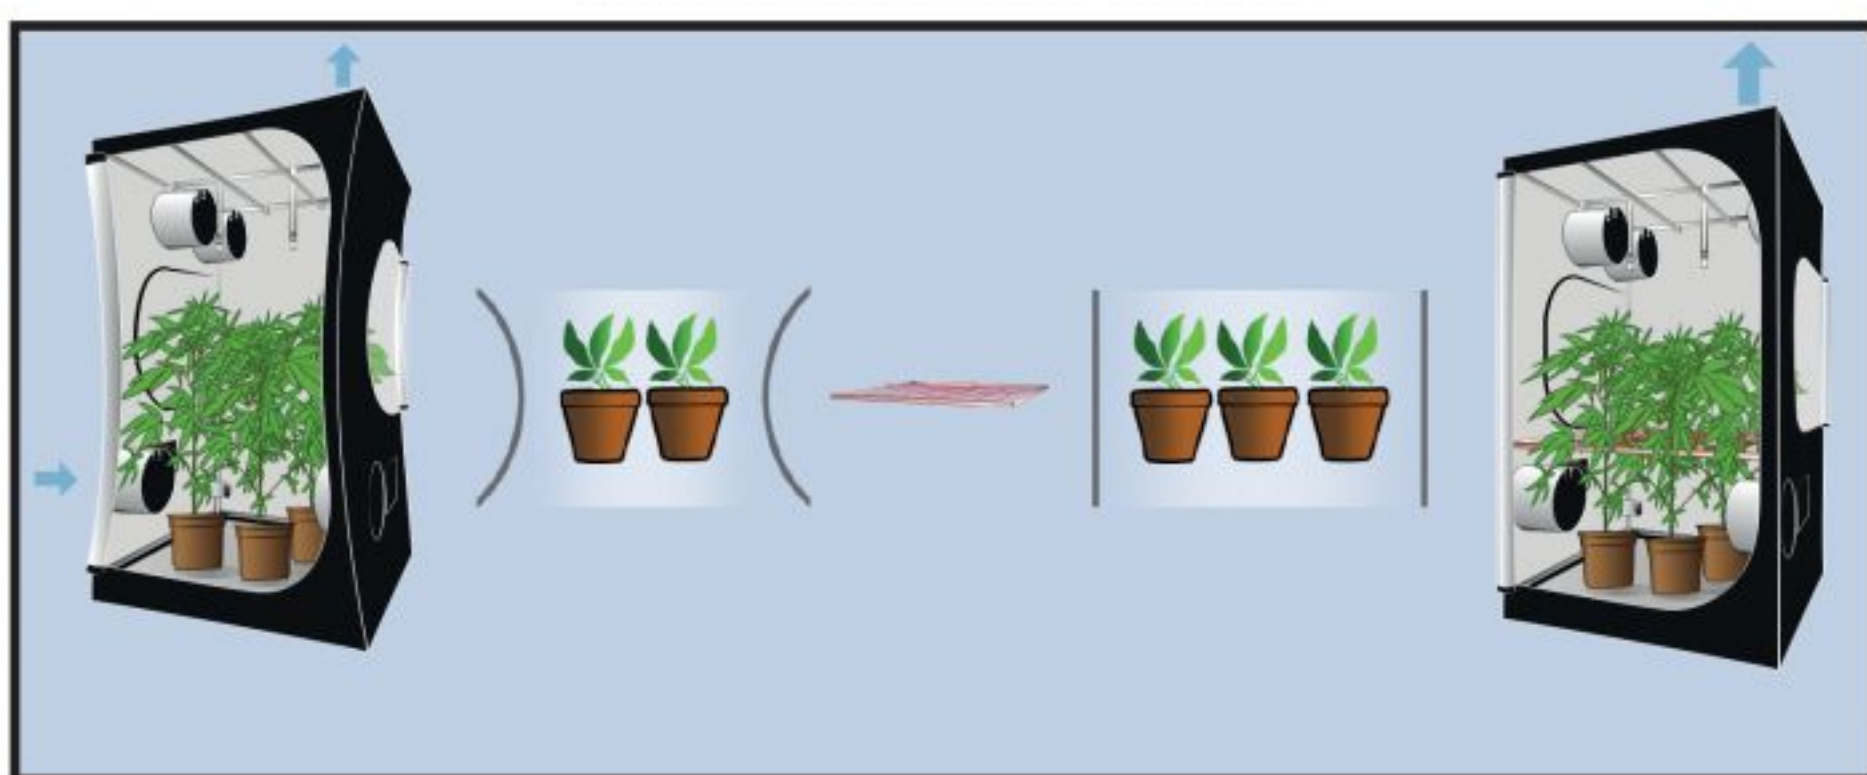

Stan obsahuje kompletní příslušenství

CABLEIT

Jednoduché uchycení kabeláže ke konstrukci stanu

SPACE-BOOSTER & WEBIT

SPACE BOOSTER zpevňuje rohy stanů a chrání před ztrátou prostoru při odtahu vzduchu
Opěrná síť WEBIT poskytuje podporu dospělým rostlinám