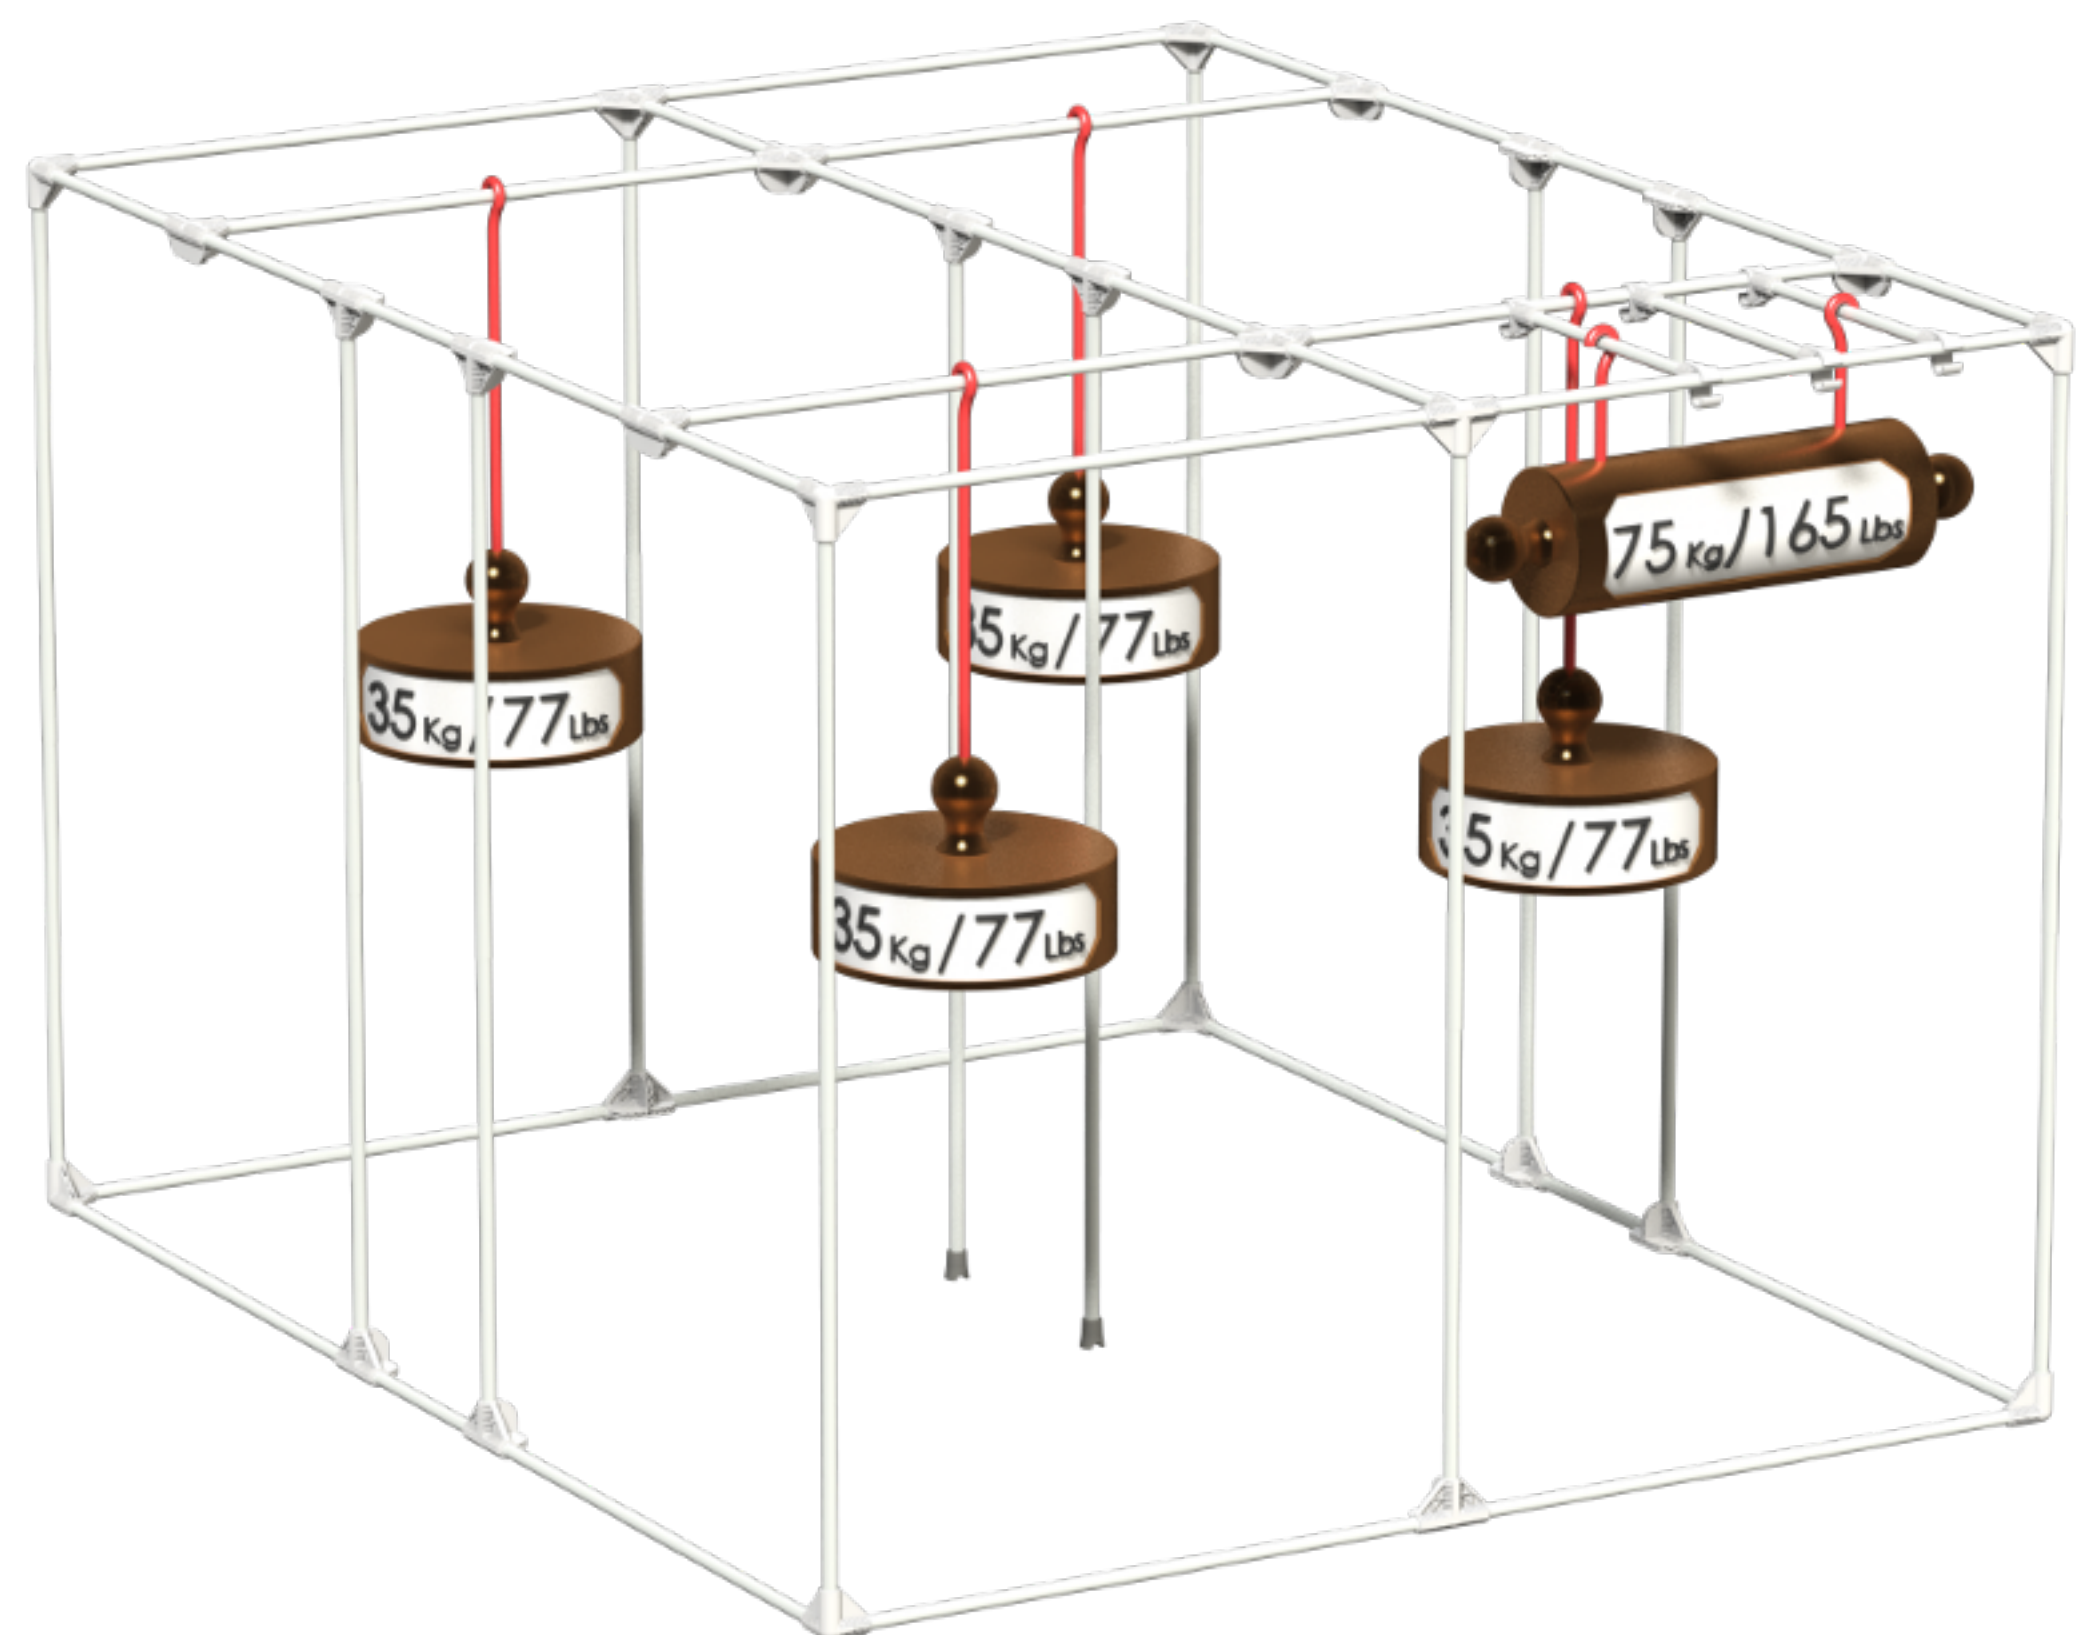

Stan obsahuje kompletní příslušenství

CABLEIT

Jednoduché uchycení kabeláže ke konstrukci stanu

SPACE-BOOSTER & WEBIT

SPACE BOOSTER zpevňuje rohy stanů a chrání před ztrátou prostoru při odtahu vzduchu
Opěrná síť WEBIT poskytuje podporu dospělým rostlinám

Doporučené uspořádání osvětlení a ventilace

Garantovaná nosnost stanu

Možné zvýšení stanu a zvětšení prostoru