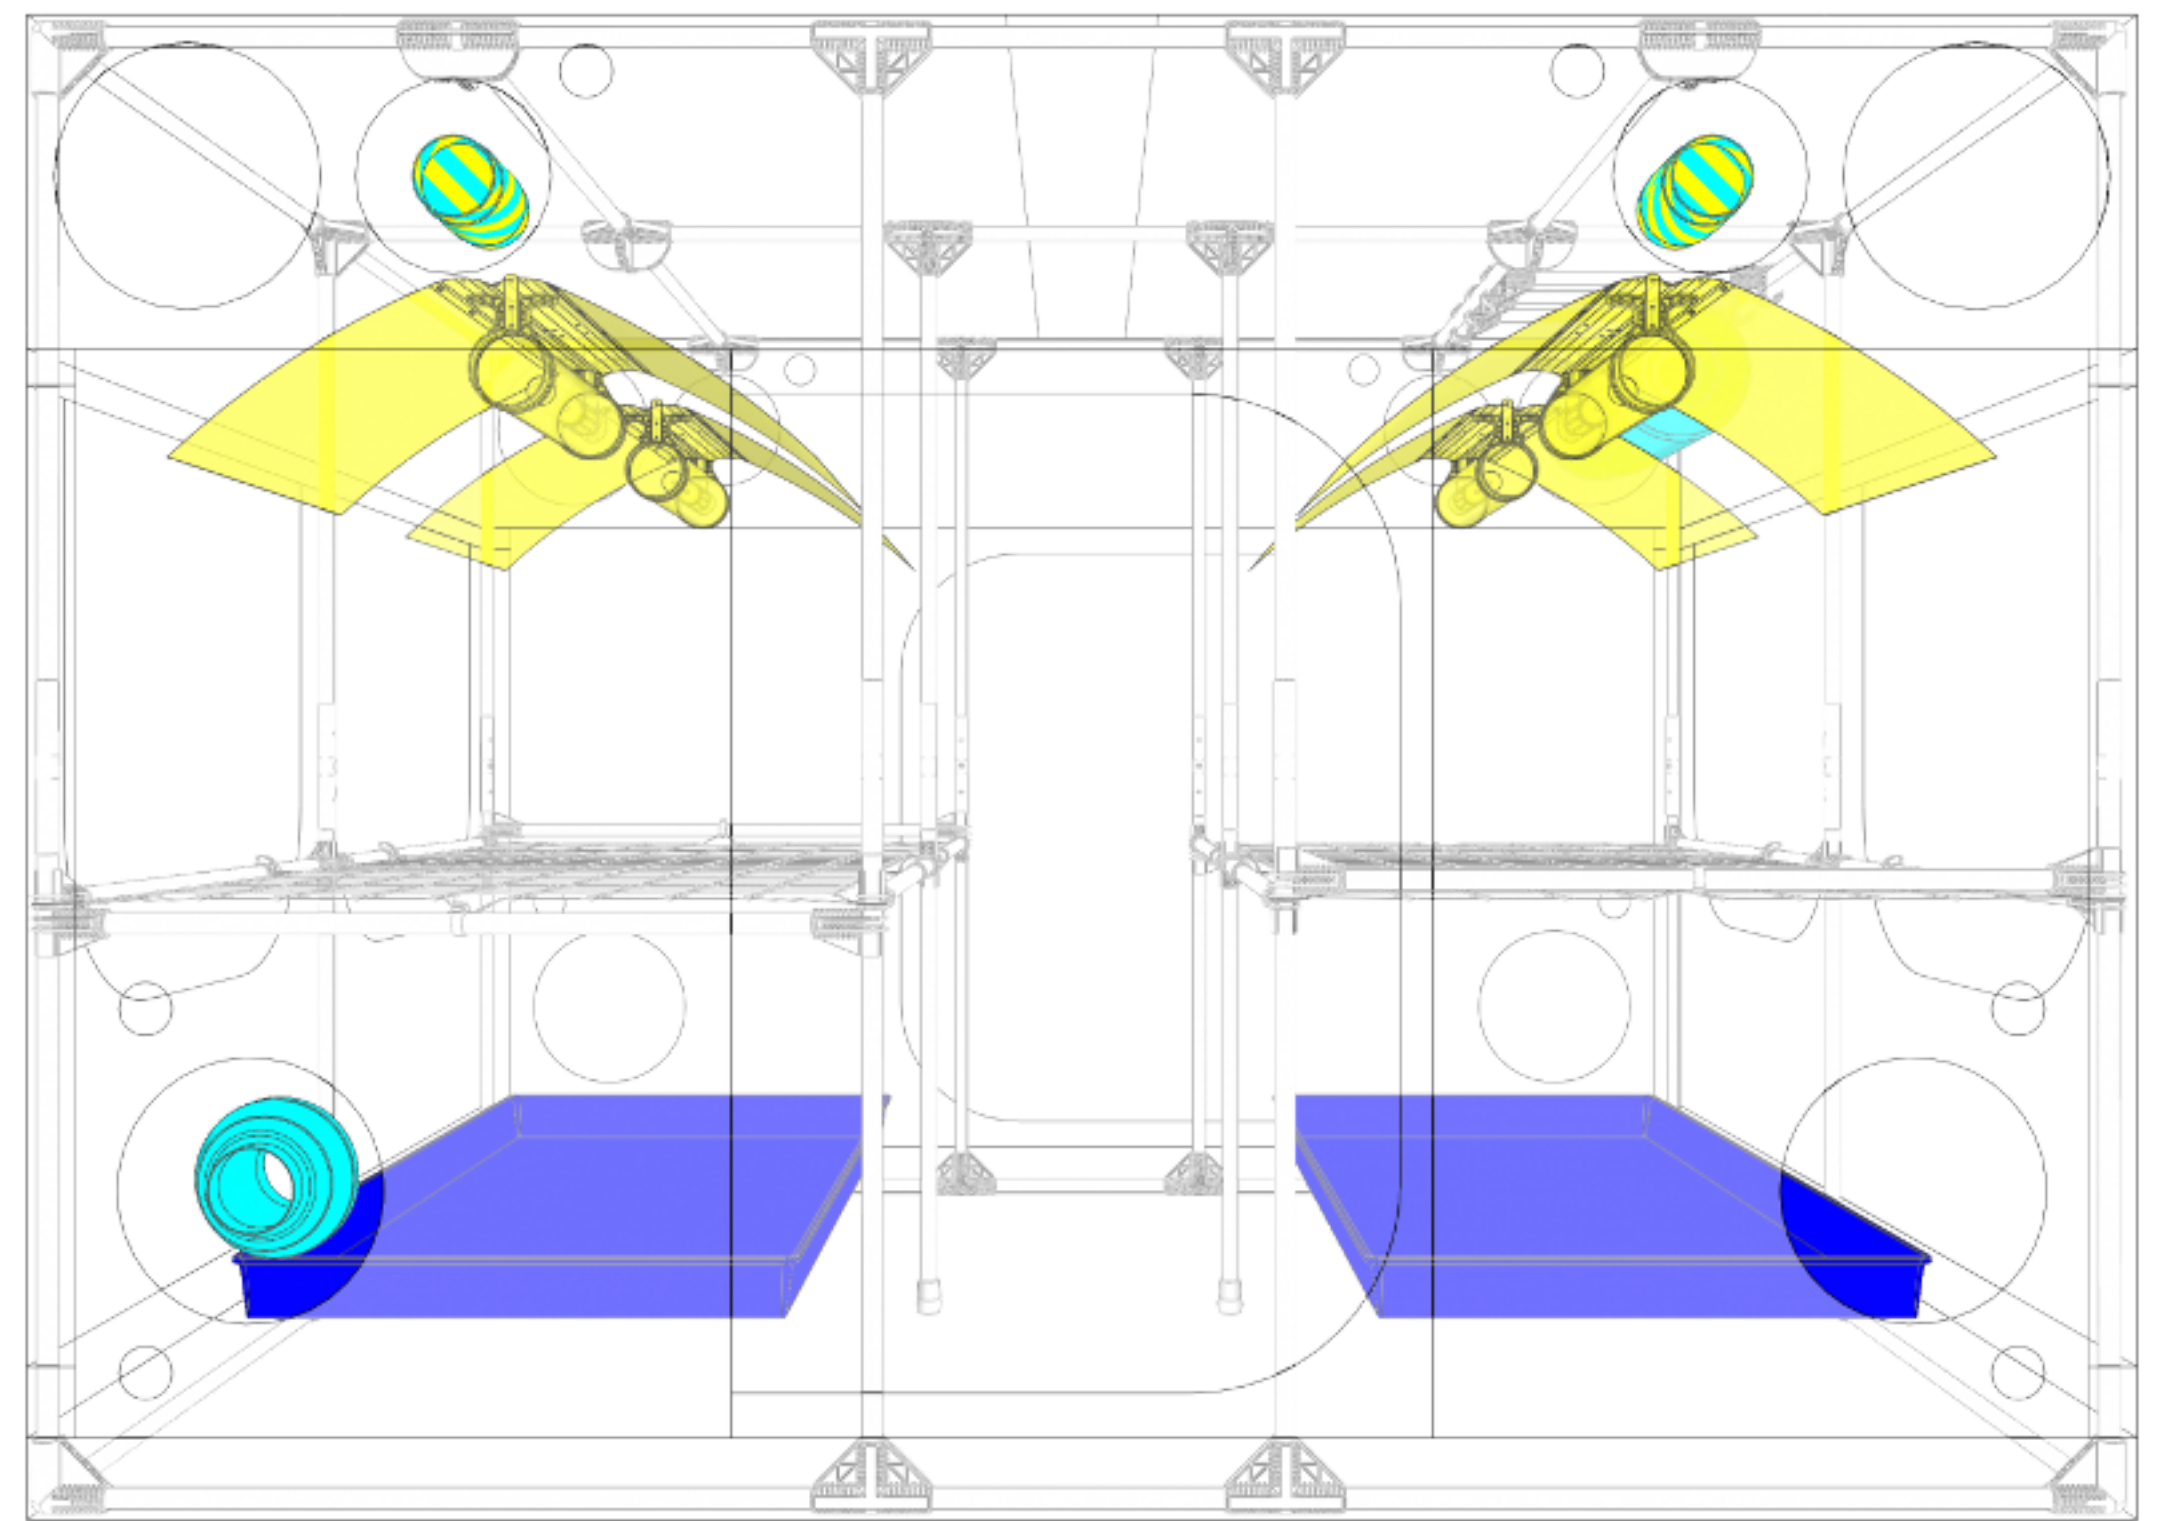

Stan obsahuje kompletní příslušenství

CABLEIT

Jednoduché uchycení kabeláže ke konstrukci stanu

SPACE-BOOSTER & WEBIT

SPACE BOOSTER zpevňuje rohy stanů a chrání před ztrátou prostoru při odtahu vzduchu
Opěrná síť WEBIT poskytuje podporu dospělým rostlinám

Doporučené uspořádání osvětlení a ventilace

Garantovaná nosnost stanu

Možné zvýšení stanu a zvětšení prostoru