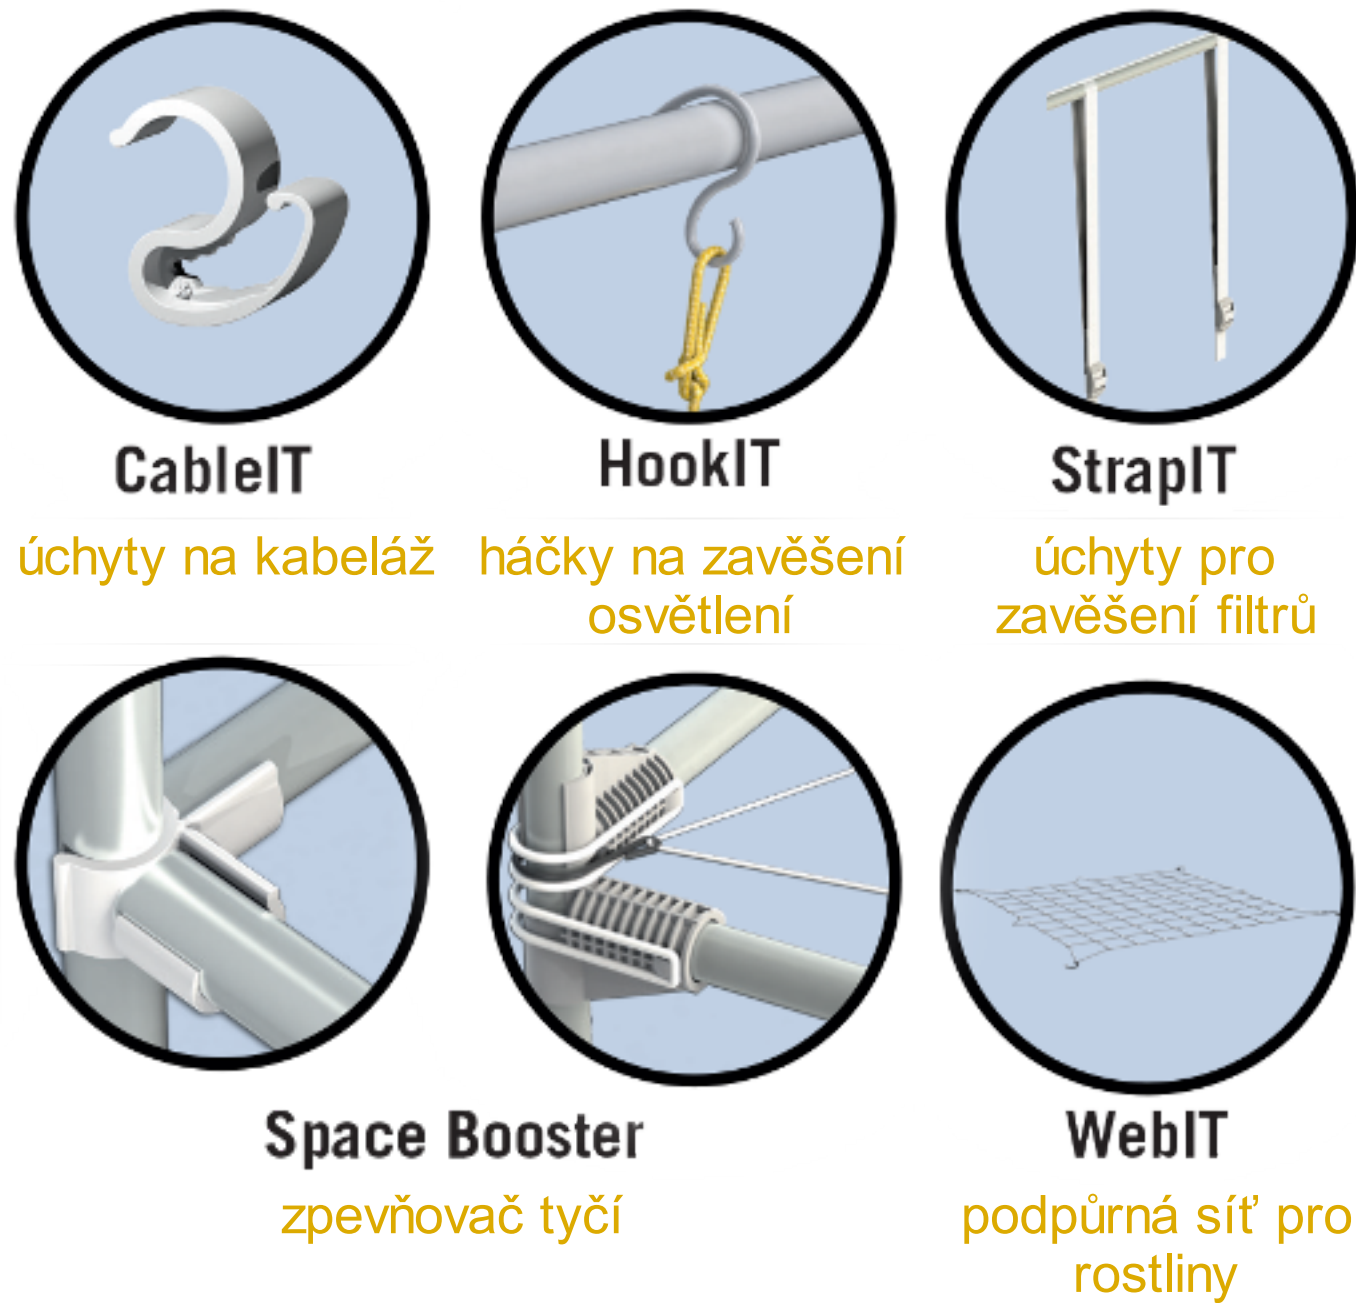

Stan obsahuje kompletní příslušenství

CABLEIT

Jednoduché uchycení kabeláže ke konstrukci stanu

SPACE-BOOSTER & WEBIT

SPACE BOOSTER zpevňuje rohy stanů a chrání před ztrátou prostoru při odtahu vzduchu
Opěrná síť WEBIT poskytuje podporu dospělým rostlinám