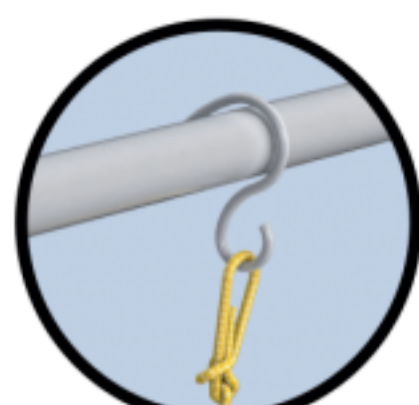

Stan obsahuje kompletní příslušenství

CableIT

úchyty na kabeláž

PocketIT

pouzdro

HookIT

háčky na zavěšení osvětlení a filtrů

Water Tray

vodní zásobník na dno stanu

Space Booster

zpevňovač tyčí

WebIT

podpurná síť pro rostliny

CABLEIT

Jednoduché uchycení kabeláže ke konstrukci stanu

SPACE-BOOSTER & WEBIT

SPACE BOOSTER zpevňuje rohy stanů a chrání před ztrátou prostoru při odtahu vzduchu

Opěrná síť WEBIT poskytuje podporu dospělým rostlinám

Vše pro vytvoření vlastní ventilace

Ducting Flange Support

2x rám pro odtah

Light Baffle

světelná krytka

Ducting Flange Connector

příruba o průměru 125 mm

Cable Flange Single Sock

rukáv pro kabeláž

Řezačka Cutting Tool je součástí Cable Flange Single Sock

Instrukce pro vyřezávání otvorů pro ventilaci a kabeláž