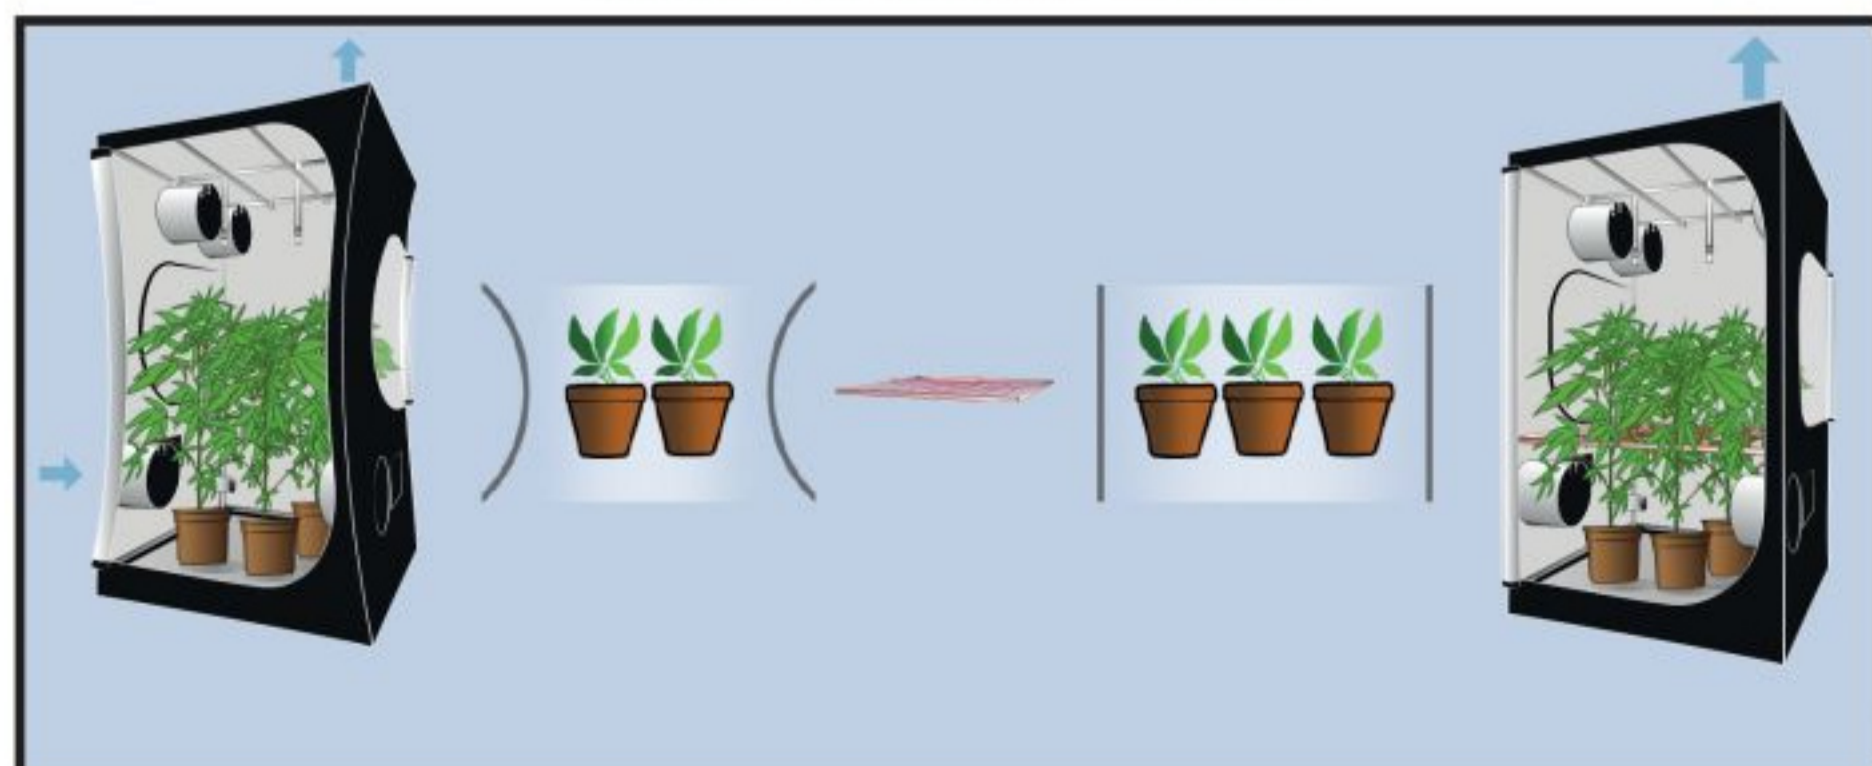

Stan obsahuje kompletní příslušenství

CableIT

úchyty na kabeláž

PocketIT

pouzdro

HookIT

háčky na zavěšení osvětlení a filtrů

Water Tray

vodní zásobník na dno stanu

Space Booster

zpevňovač tyčí

WebIT

podpurná síť pro rostliny

CABLEIT

Jednoduché uchycení kabeláže ke konstrukci stanu

SPACE-BOOSTER & WEBIT

SPACE BOOSTER zpevňuje rohy stanů a chrání před ztrátou prostoru při odtahu vzduchu

Opěrná síť WEBIT poskytuje podporu dospělým rostlinám

Vše pro vytvoření vlastní ventilace

Ducting Flange Support

2x rám pro odtah

Light Baffle

světelná krytka

Ducting Flange Connector

příruba o průměru 125 mm

Cable Flange Single Sock

rukáv pro kabeláž

Řezačka Cutting Tool je součástí Cable Flange Single Sock

Instrukce pro vyřezávání otvorů pro ventilaci a kabeláž