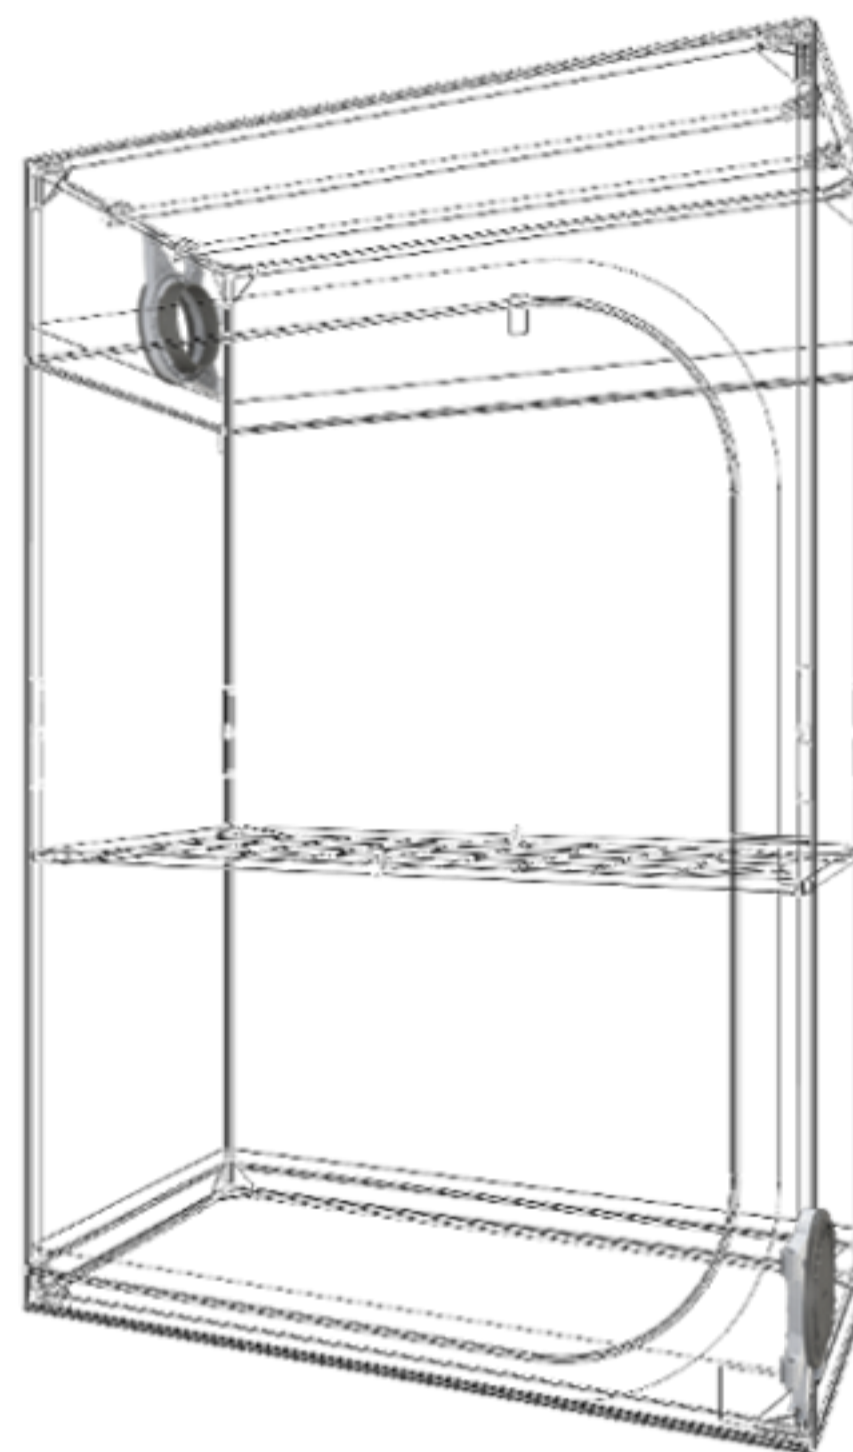

Stan obsahuje kompletní příslušenství

CableIT

úchyty na kabeláž

PocketIT

pouzdro

HookIT

háčky na zavěšení osvětlení a filtrů

Water Tray

vodní zásobník na dno stanu

Space Booster

zpevňovač tyčí

WebIT

podpurná síť pro rostliny

CABLEIT

Jednoduché uchycení kabeláže ke konstrukci stanu

SPACE-BOOSTER & WEBIT

SPACE BOOSTER zpevňuje rohy stanů a chrání před ztrátou prostoru při odtahu vzduchu

Opěrná síť WEBIT poskytuje podporu dospělým rostlinám

Vše pro vytvoření vlastní ventilace

Ducting Flange Support

2x rám pro odtah

Light Baffle

světelná krytka

Ducting Flange Connector

příruba o průměru 125 mm

Cable Flange Single Sock

rukáv pro kabeláž

Řezačka Cutting Tool je součástí Cable Flange Single Sock

Instrukce pro vyřezávání otvorů pro ventilaci a kabeláž