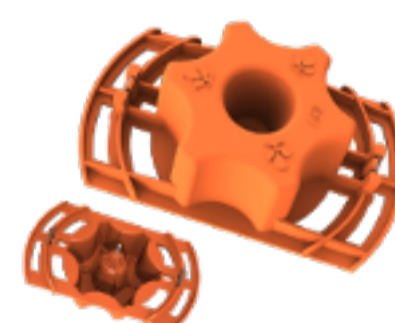

Stan obsahuje kompletní příslušenství

CableIT

úchyty na kabeláž

PocketIT

pouzdro

HookIT

háčky na zavěšení osvětlení a filtrů

Water Tray

vodní zásobník na dno stanu

Space Booster

zpevňovač tyčí

WebIT

podpurná síť pro rostliny

CABLEIT

Jednoduché uchycení kabeláže ke konstrukci stanu

SPACE-BOOSTER & WEBIT

SPACE BOOSTER zpevňuje rohy stanů a chrání před ztrátou prostoru při odtahu vzduchu

Opěrná síť WEBIT poskytuje podporu dospělým rostlinám

Vše pro vytvoření vlastní ventilace

Ducting Flange Support

2x rám pro odtah

Light Baffle

světelná krytka

Ducting Flange Connector

příruba o průměru 125 mm

Cable Flange Single Sock

rukáv pro kabeláž

Řezačka Cutting Tool je součástí Cable Flange Single Sock

Instrukce pro vyřezávání otvorů pro ventilaci a kabeláž