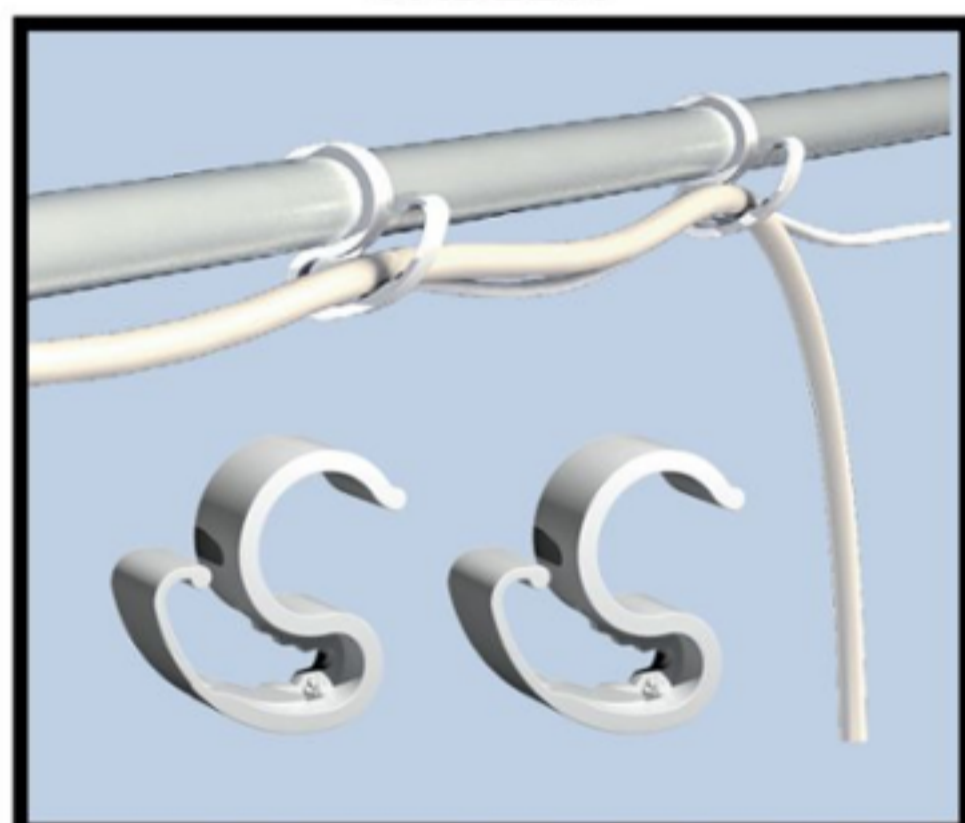

Stan obsahuje kompletní příslušenství

CableIT

úchyty na kabeláž

PocketIT

pouzdro

HookIT

háčky na zavěšení osvětlení a filtrů

Water Tray

vodní zásobník na dno stanu

Space Booster

zpevňovač tyčí

WebIT

podpurná síť pro rostliny

CABLEIT

Jednoduché uchycení kabeláže ke konstrukci stanu

SPACE-BOOSTER & WEBIT

SPACE BOOSTER zpevňuje rohy stanů a chrání před ztrátou prostoru při odtahu vzduchu

Opěrná síť WEBIT poskytuje podporu dospělým rostlinám

Vše pro vytvoření vlastní ventilace

Ducting Flange Support

2x rám pro odtah

Light Baffle

světelná krytka

Ducting Flange Connector

příruba o průměru 125 mm

Cable Flange Single Sock

rukáv pro kabeláž

Řezačka Cutting Tool je součástí Cable Flange Single Sock

Instrukce pro vyřezávání otvorů pro ventilaci a kabeláž