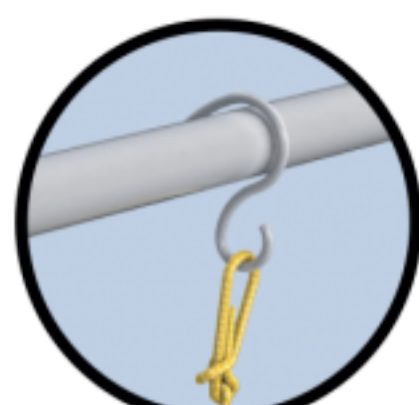

Stan obsahuje kompletní příslušenství

CableIT

úchyty na kabeláž

PocketIT

pouzdro

HookIT

háčky na zavěšení osvětlení a filtrů

Water Tray

vodní zásobník na dno stanu

Space Booster

zpevňovač tyčí

WebIT

podpurná síť pro rostliny

CABLEIT

Jednoduché uchycení kabeláže ke konstrukci stanu

SPACE-BOOSTER & WEBIT

SPACE BOOSTER zpevňuje rohy stanů a chrání před ztrátou prostoru při odtahu vzduchu

Opěrná síť WEBIT poskytuje podporu dospělým rostlinám

Vše pro vytvoření vlastní ventilace

Ducting Flange Support

4x rám pro odtah

Light Baffle

2x světelná krytka

Ducting Flange Connector

příruby o průměru 100 a 150 mm

Cable Flange Single Sock

2x rukáv pro kabeláž

Řezačka Cutting Tool je součástí Cable Flange Single Sock

Instrukce pro vyřezávání otvorů pro ventilaci a kabeláž