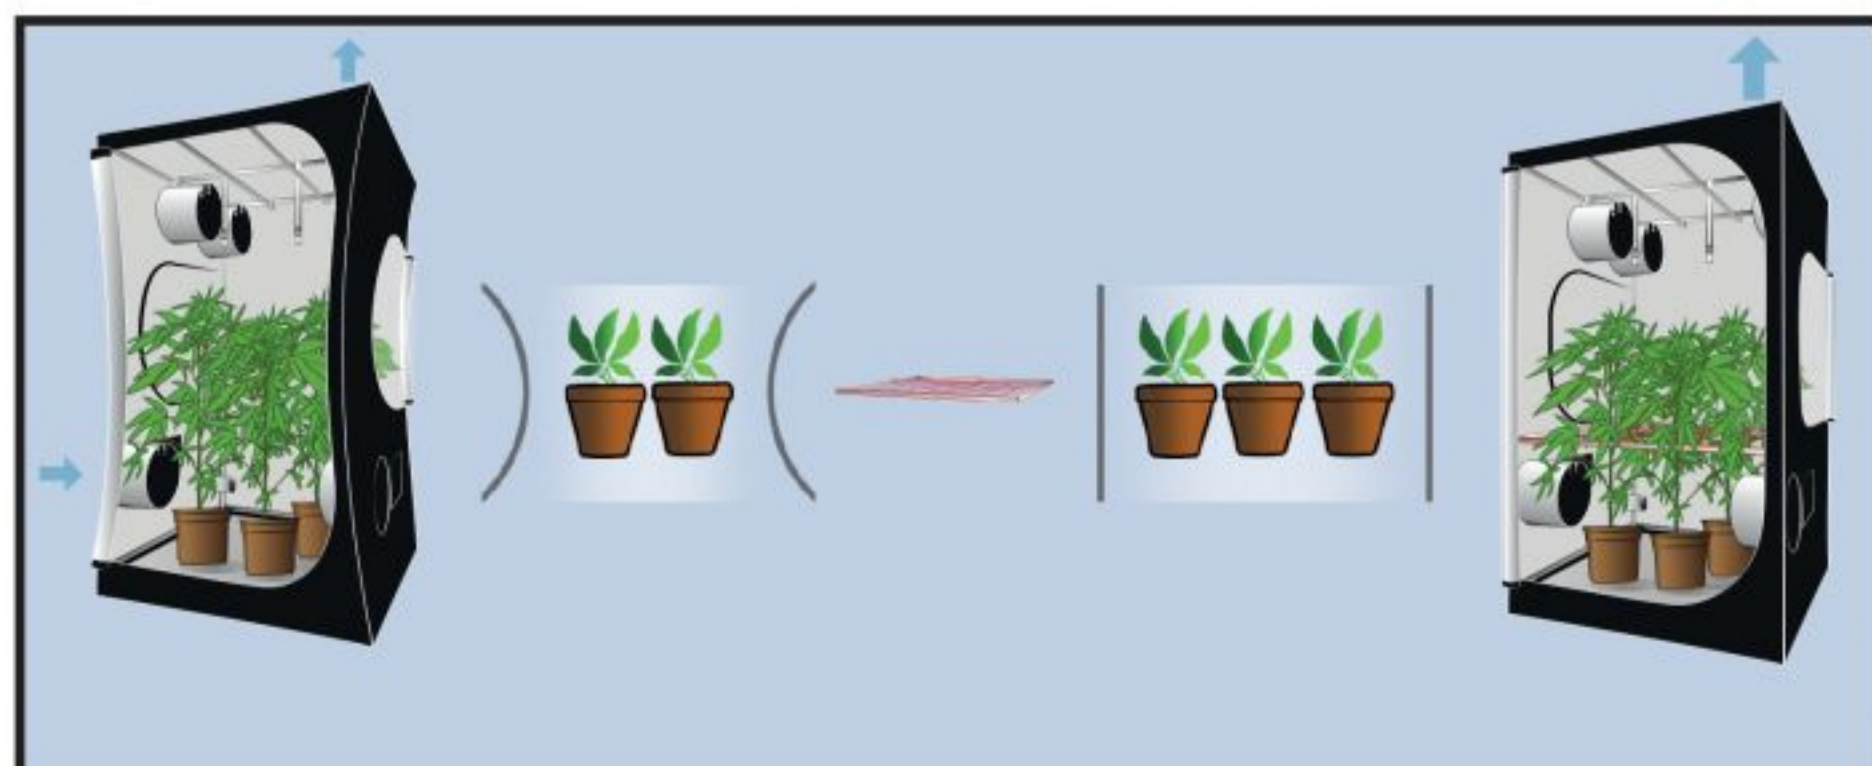

Stan obsahuje kompletní příslušenství

CableIT

úchyty na kabeláž

PocketIT

pouzdro

HookIT

háčky na zavěšení osvětlení a filtrů

Water Tray

vodní zásobník na dno stanu

Space Booster

zpevňovač tyčí

WebIT

podpurná síť pro rostliny

CABLEIT

Jednoduché uchycení kabeláže ke konstrukci stanu

SPACE-BOOSTER & WEBIT

SPACE BOOSTER zpevňuje rohy stanů a chrání před ztrátou prostoru při odtahu vzduchu

Opěrná síť WEBIT poskytuje podporu dospělým rostlinám

Vše pro vytvoření vlastní ventilace

Ducting Flange Support

4x rám pro odtah