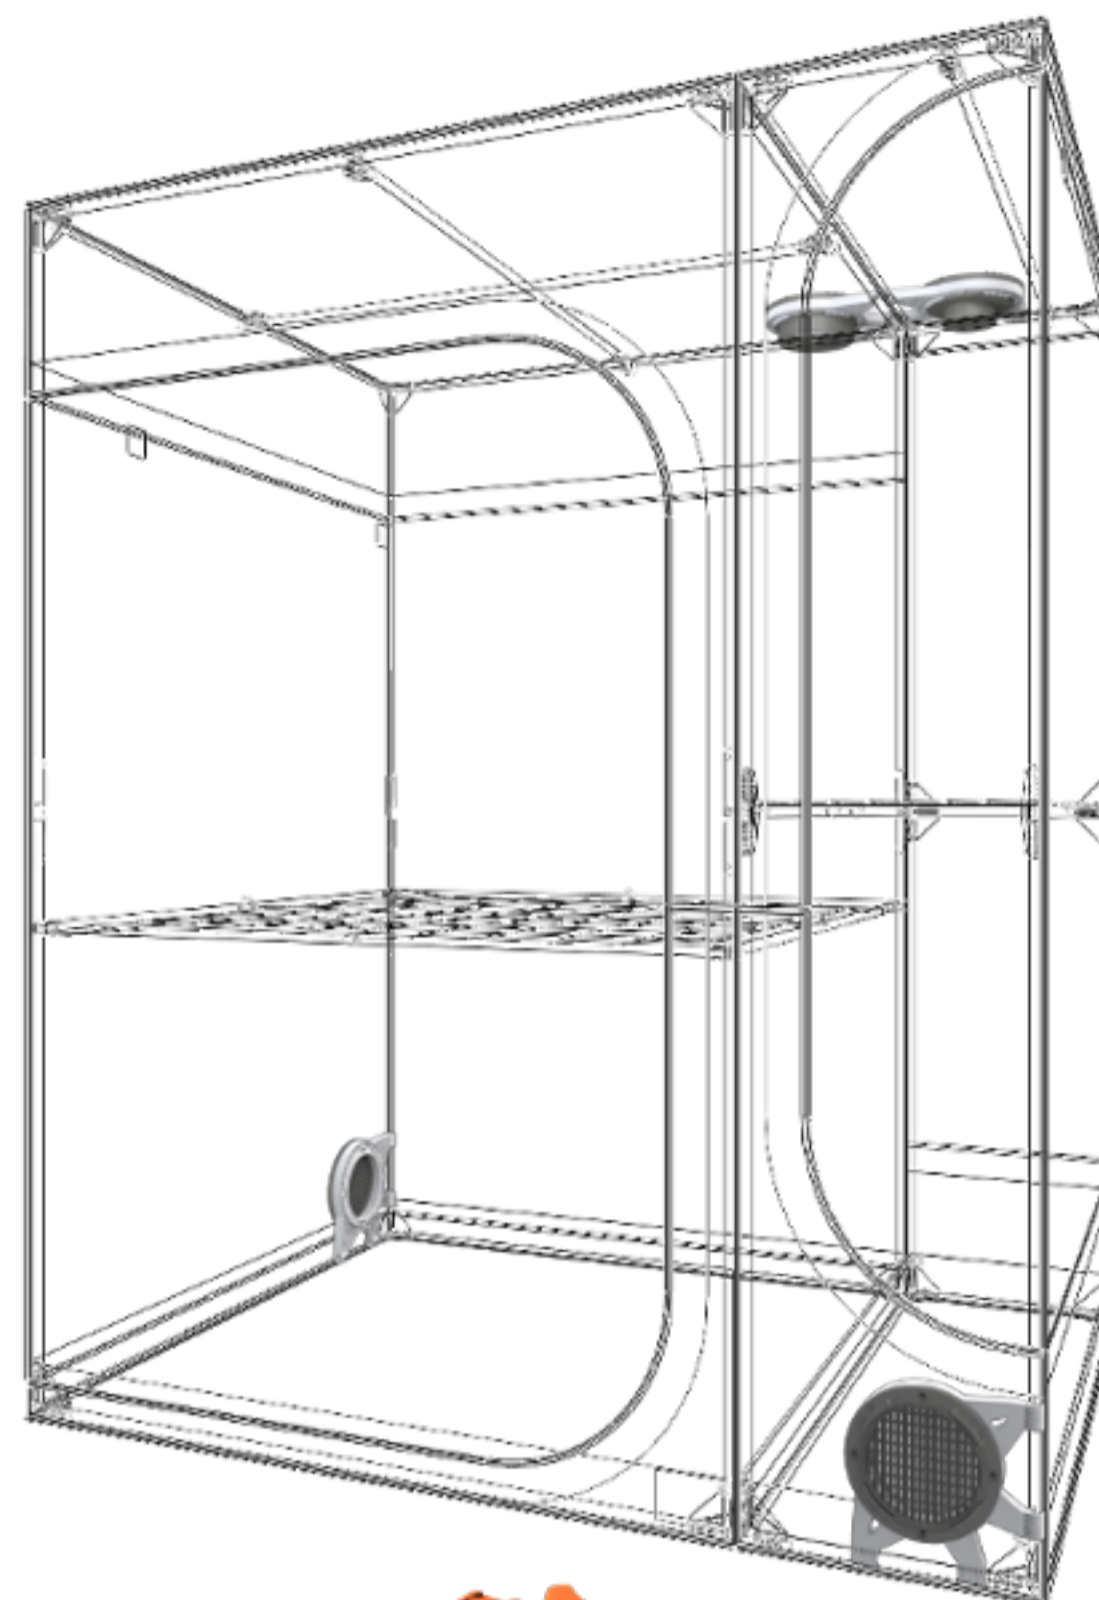

Stan obsahuje kompletní příslušenství

CableIT

úchyty na kabeláž

PocketIT

pouzdro

HookIT

háčky na zavěšení osvětlení a filtrů

Water Tray

vodní zásobník na dno stanu

Space Booster

zpevňovač tyčí

WebIT

podpurná síť pro rostliny

CABLEIT

Jednoduché uchycení kabeláže ke konstrukci stanu

SPACE-BOOSTER & WEBIT

SPACE BOOSTER zpevňuje rohy stanů a chrání před ztrátou prostoru při odtahu vzduchu

Opěrná síť WEBIT poskytuje podporu dospělým rostlinám

Vše pro vytvoření vlastní ventilace

Ducting Flange Support

4x rám pro odtah

Light Baffle

2x světelná krytka

Ducting Flange Connector

příruby o průměru 100 a 150 mm

Cable Flange Single Sock

2x rukáv pro kabeláž

Řezačka Cutting Tool je součástí Cable Flange Single Sock

Instrukce pro vyřezávání otvorů pro ventilaci a kabeláž