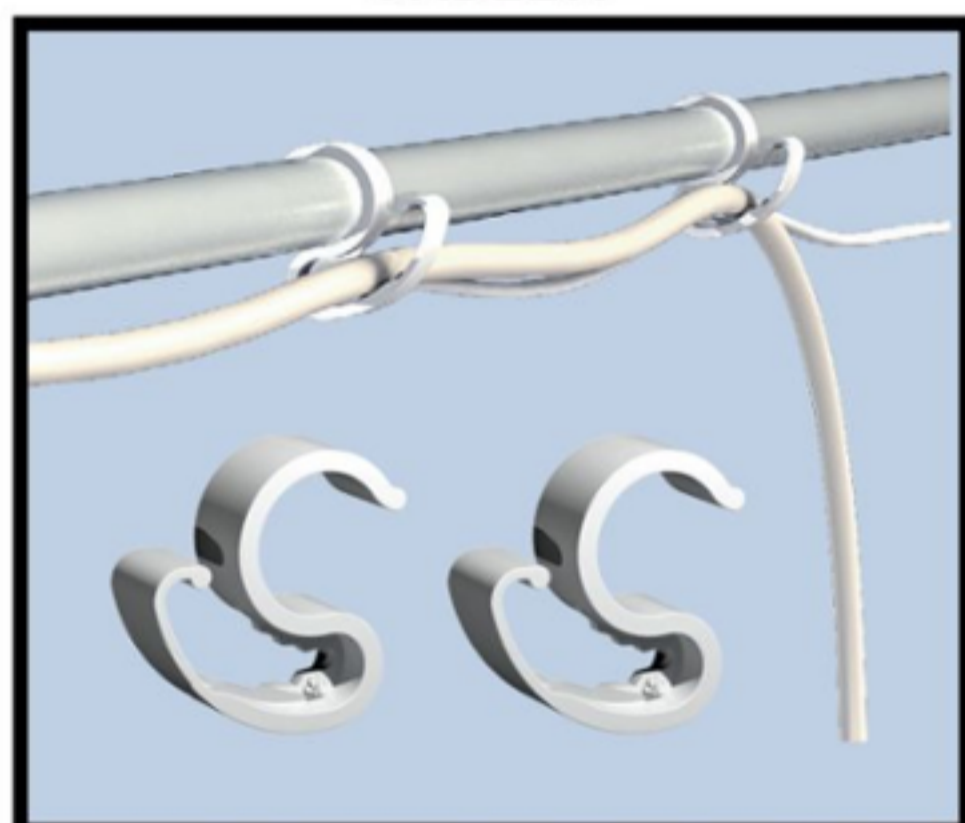

Stan obsahuje kompletní příslušenství

CableIT

úchyty na kabeláž

PocketIT

pouzdro

HookIT

háčky na zavěšení osvětlení a filtrů

Water Tray

vodní zásobník na dno stanu

Space Booster

zpevňovač tyčí

WebIT

podpurná síť pro rostliny

CABLEIT

Jednoduché uchycení kabeláže ke konstrukci stanu

SPACE-BOOSTER & WEBIT

SPACE BOOSTER zpevňuje rohy stanů a chrání před ztrátou prostoru při odtahu vzduchu

Opěrná síť WEBIT poskytuje podporu dospělým rostlinám

Vše pro vytvoření vlastní ventilace

Ducting Flange Support

4x rám pro odtah

Light Baffle

2x světelná krytka

Ducting Flange Connector

příruby o průměru 100 a 150 mm

Cable Flange Single Sock

2x rukáv pro kabeláž

Řezačka Cutting Tool je součástí Cable Flange Single Sock

Instrukce pro vyřezávání otvorů pro ventilaci a kabeláž