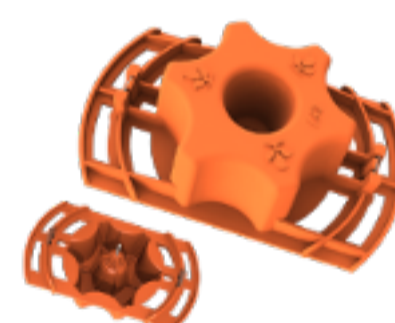

Stan obsahuje kompletní příslušenství

CableIT

úchyty na kabeláž

PocketIT

pouzdro

HookIT

háčky na zavěšení osvětlení a filtrů

Water Tray

vodní zásobník na dno stanu

Space Booster

zpevňovač tyčí

WebIT

podpurná síť pro rostliny

CABLEIT

Jednoduché uchycení kabeláže ke konstrukci stanu

SPACE-BOOSTER & WEBIT

SPACE BOOSTER zpevňuje rohy stanů a chrání před ztrátou prostoru při odtahu vzduchu

Opěrná síť WEBIT poskytuje podporu dospělým rostlinám

Vše pro vytvoření vlastní ventilace

Ducting Flange Support

4x rám pro odtah

Light Baffle

2x světelná krytka

Ducting Flange Connector

příruby o průměru 100 a 150 mm

Cable Flange Single Sock

2x rukáv pro kabeláž

Řezačka Cutting Tool je součástí Cable Flange Single Sock

Instrukce pro vyřezávání otvorů pro ventilaci a kabeláž