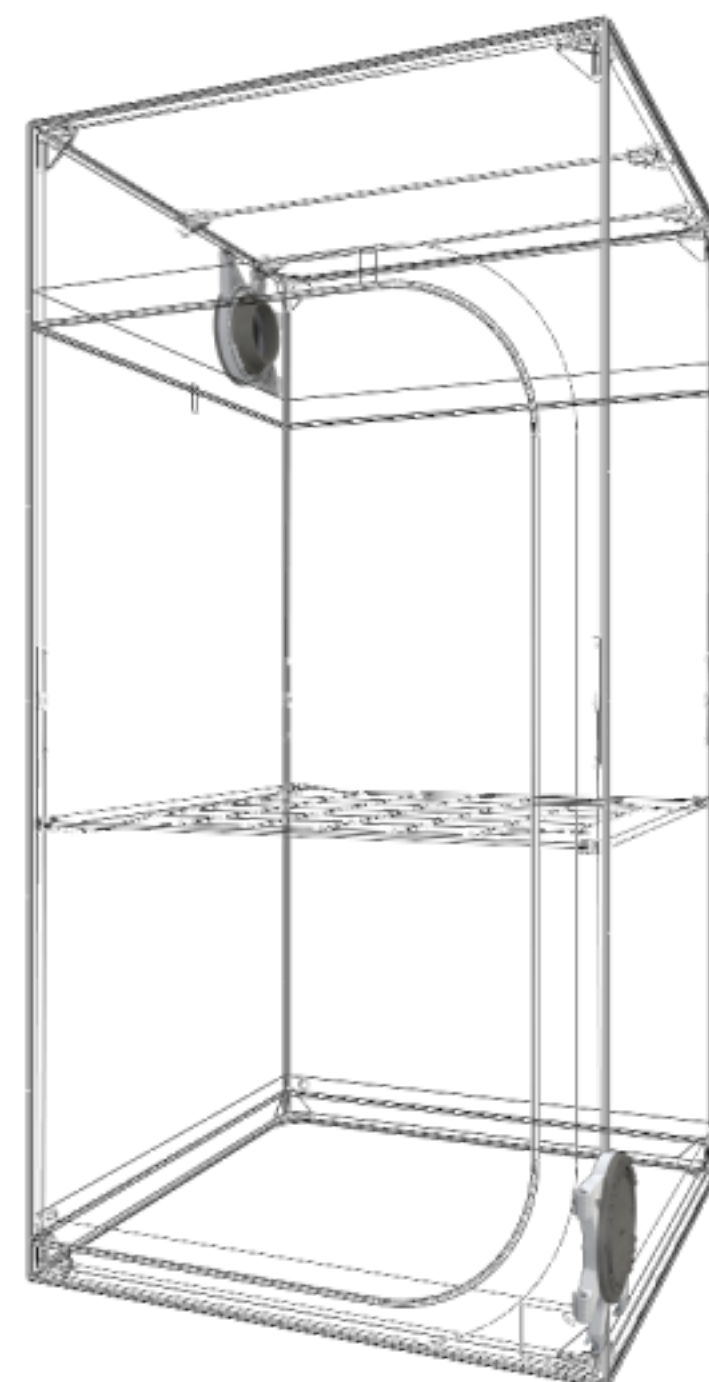

vodní zásobník na dno stanu

**Space Booster**

zpevňovač tyčí

**WebIT**

podpůrná síť pro rostliny

### CABLEIT

Jednoduché uchycení kabeláže ke konstrukci stanu

### SPACE-BOOSTER & WEBIT

SPACE BOOSTER zpevňuje rohy stanů a chrání před ztrátou prostoru při odtahu vzduchu

Opěrná síť WEBIT poskytuje podporu dospělým rostlinám

## Vše pro vytvoření vlastní ventilace

**Ducting Flange Support**

2x rám pro odtah

**Light Baffle**

světelná krytka

**Ducting Flange Connector**

příruba o průměru 125 mm

**Cable Flange Single Sock**