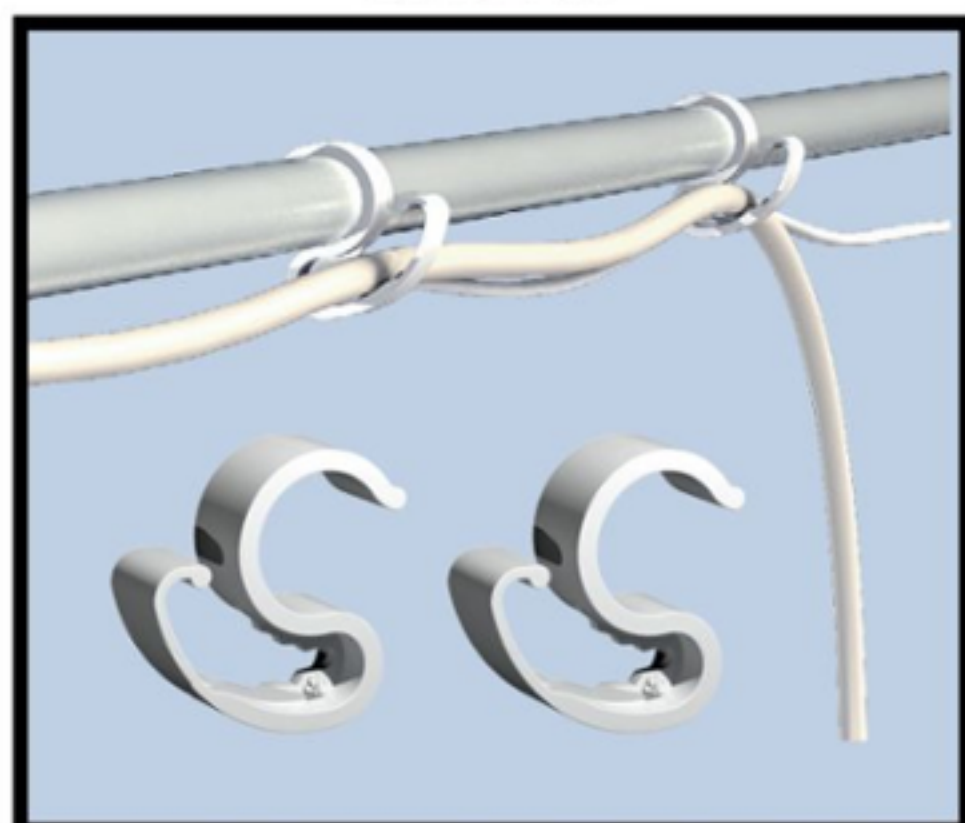

vodní zásobník na dno stanu

**Space Booster**

zpevňovač tyčí

**WebIT**

podpůrná síť pro rostliny

### CABLEIT

Jednoduché uchycení kabeláže ke konstrukci stanu

### SPACE-BOOSTER & WEBIT

SPACE BOOSTER zpevňuje rohy stanů a chrání před ztrátou prostoru při odtahu vzduchu

Opěrná síť WEBIT poskytuje podporu dospělým rostlinám

rukáv pro kabeláž

Řezačka Cutting Tool je součástí Cable Flange Single Sock