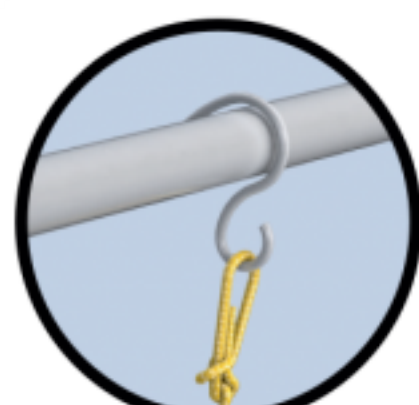

## Stan obsahuje kompletní příslušenství

**CableIT**

úchyty na kabeláž

**PocketIT**

pouzdro

**HookIT**

háčky na zavěšení osvětlení a filtrů

**Water Tray**

vodní zásobník na dno stanu

**Space Booster**

zpevňovač tyčí

**WebIT**

podpůrná síť pro rostliny

### CABLEIT

Jednoduché uchycení kabeláže ke konstrukci stanu

rukáv pro kabeláž

Řezačka Cutting Tool je součástí Cable Flange Single Sock