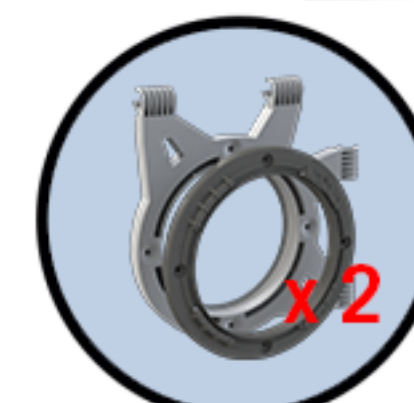

### CABLEIT

Jednoduché uchycení kabeláže ke konstrukci stanu

### SPACE-BOOSTER & WEBIT

SPACE BOOSTER zpevňuje rohy stanů a chrání před ztrátou prostoru při odtahu vzduchu

Opěrná síť WEBIT poskytuje podporu dospělým rostlinám

## Vše pro vytvoření vlastní ventilace

**Ducting Flange Support**

2x rám pro odtah

**Light Baffle**

světelná krytka

**Ducting Flange Connector**

příruba o průměru 125 mm

**Cable Flange Single Sock**

rukáv pro kabeláž

Řezačka Cutting Tool je součástí Cable Flange Single Sock