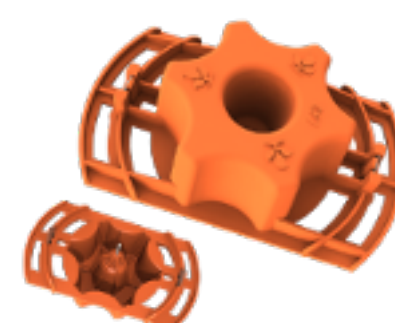

### CABLEIT

Jednoduché uchycení kabeláže ke konstrukci stanu

### SPACE-BOOSTER & WEBIT

SPACE BOOSTER zpevňuje rohy stanů a chrání před ztrátou prostoru při odtahu vzduchu

Opěrná síť WEBIT poskytuje podporu dospělým rostlinám

## Vše pro vytvoření vlastní ventilace

**Ducting Flange Support**

2x rám pro odtah

**Light Baffle**

světelná krytka

**Ducting Flange Connector**

příruba o průměru 125 mm

**Cable Flange Single Sock**

rukáv pro kabeláž

Řezačka Cutting Tool je součástí Cable Flange Single Sock