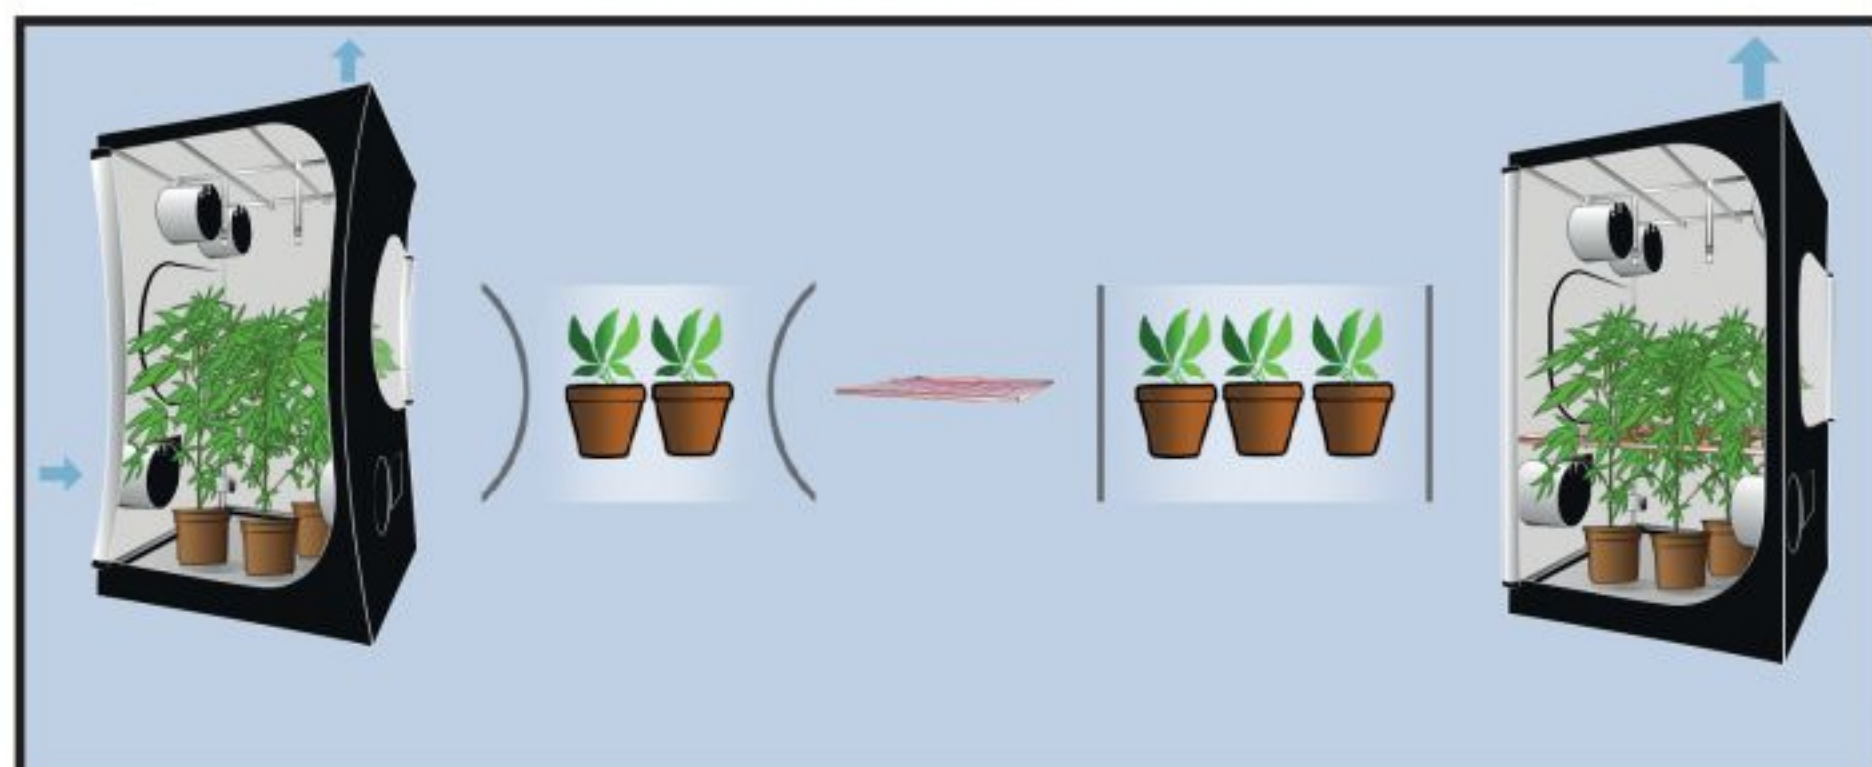

vodní zásobník na dno stanu

**Space Booster**

zpevňovač tyčí

**WebIT**

podpůrná síť pro rostliny

### CABLEIT

Jednoduché uchycení kabeláže ke konstrukci stanu

### SPACE-BOOSTER & WEBIT

SPACE BOOSTER zpevňuje rohy stanů a chrání před ztrátou prostoru při odtahu vzduchu

Opěrná síť WEBIT poskytuje podporu dospělým rostlinám