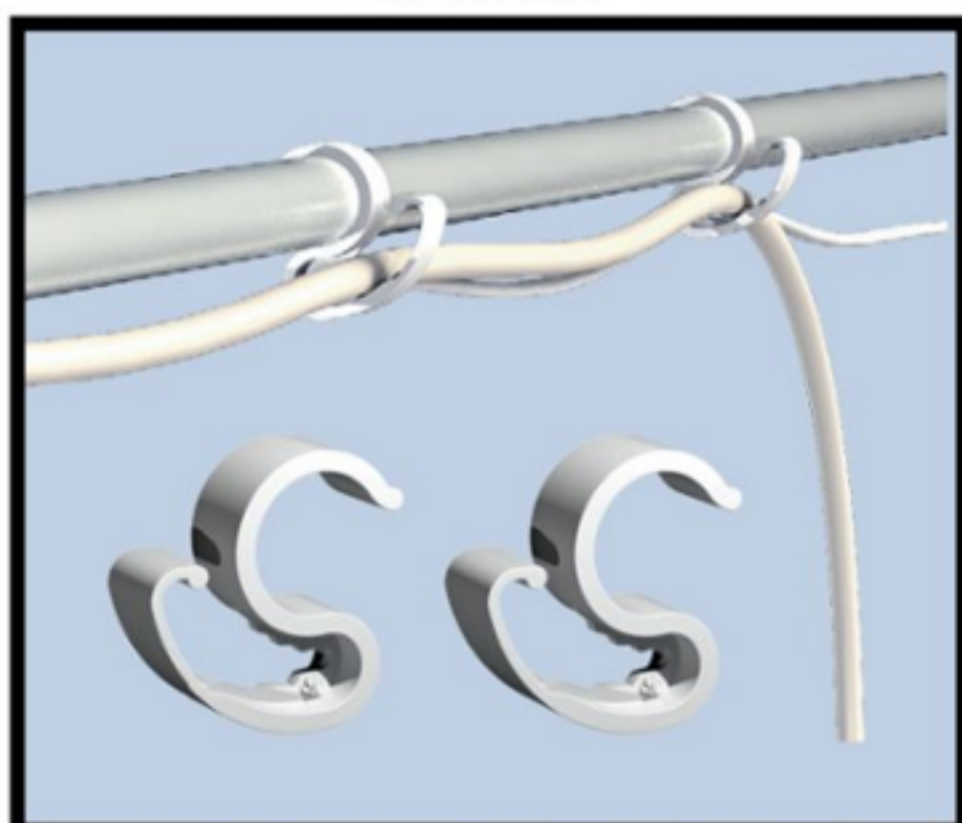

Stan obsahuje kompletní příslušenství

CableIT

úchyty na kabeláž

PocketIT

pouzdro

HookIT

háčky na zavěšení osvětlení

StrapIT

úchyt pro zavěšení filtrů

Space Booster

zpevňovač tyčí

WebIT

podpůrná síť pro rostliny

CABLEIT

Jednoduché uchycení kabeláže ke konstrukci stanu

SPACE-BOOSTER & WEBIT

SPACE BOOSTER zpevňuje rohy stanů a chrání před ztrátou prostoru při odtahu vzduchu

Opěrná síť WEBIT poskytuje podporu dospělým rostlinám