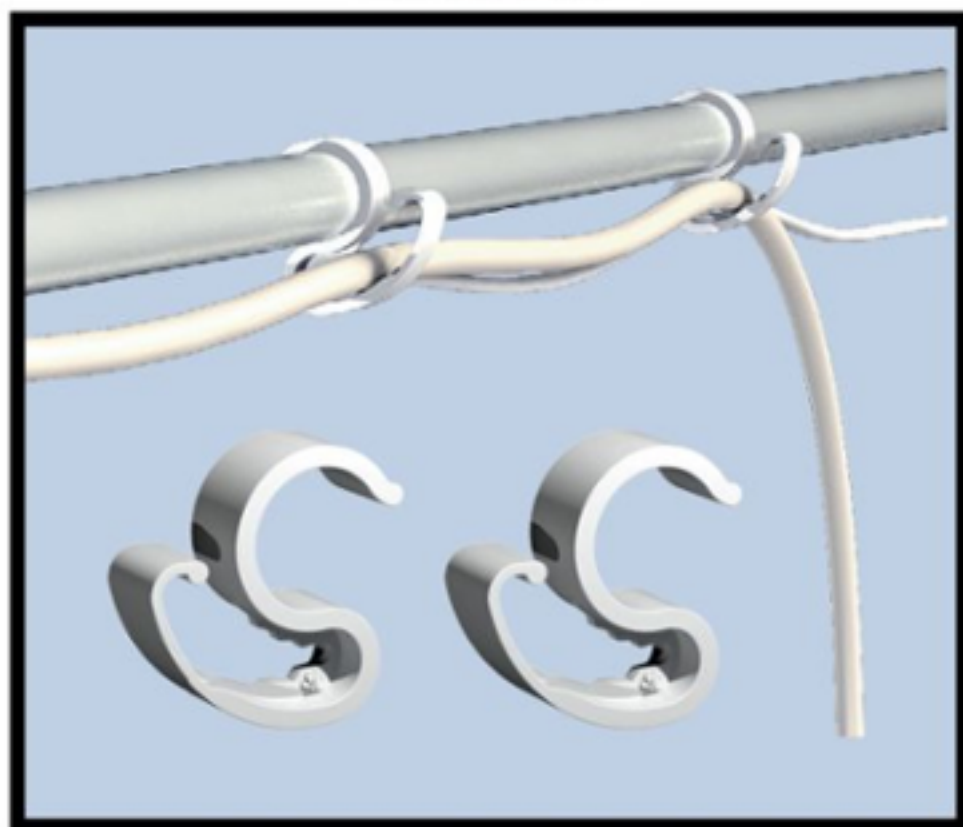

Stan obsahuje kompletní příslušenství

CABLEIT

Jednoduché uchycení kabeláže ke konstrukci stanu

SPACE-BOOSTER & WEBIT

SPACE BOOSTER zpevňuje rohy stanů a chrání před ztrátou prostoru při odtahu vzduchu
Opěrná síť WEBIT poskytuje podporu dospělým rostlinám