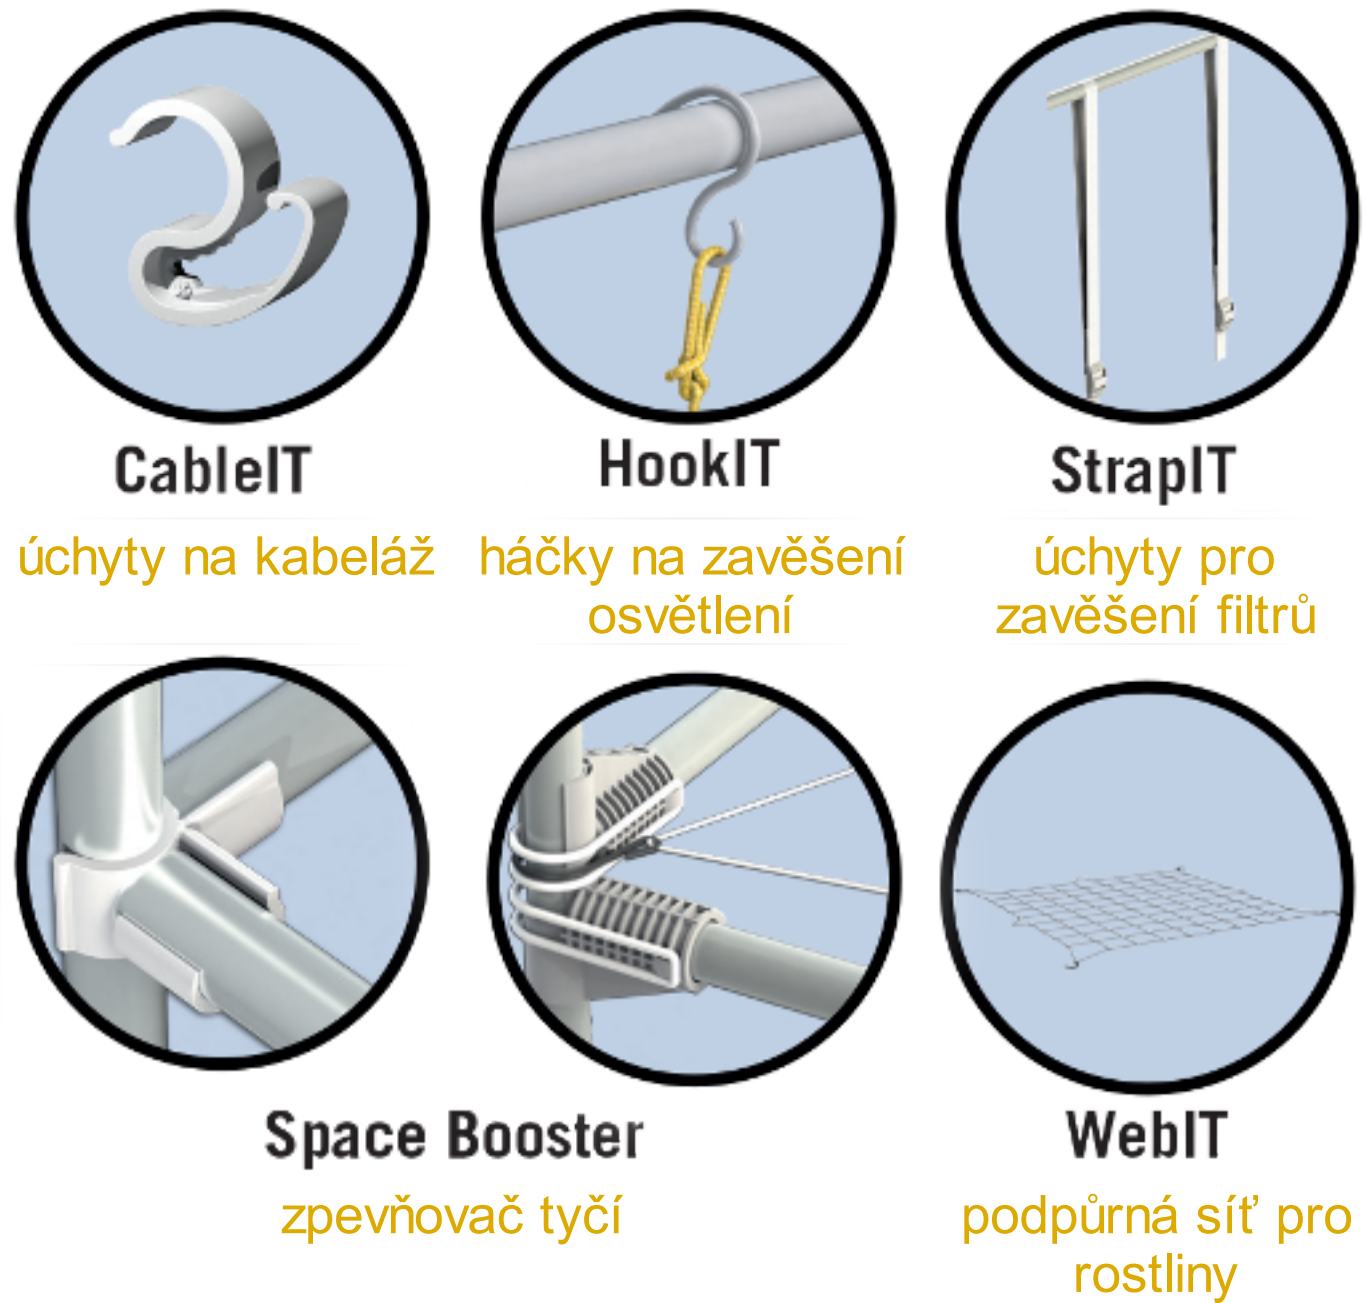

Stan obsahuje kompletní příslušenství

CABLEIT

Jednoduché uchycení kabeláže ke konstrukci stanu

SPACE-BOOSTER & WEBIT

SPACE BOOSTER zpevňuje rohy stanů a chrání před ztrátou prostoru při odtahu vzduchu
Opěrná síť WEBIT poskytuje podporu dospělým rostlinám