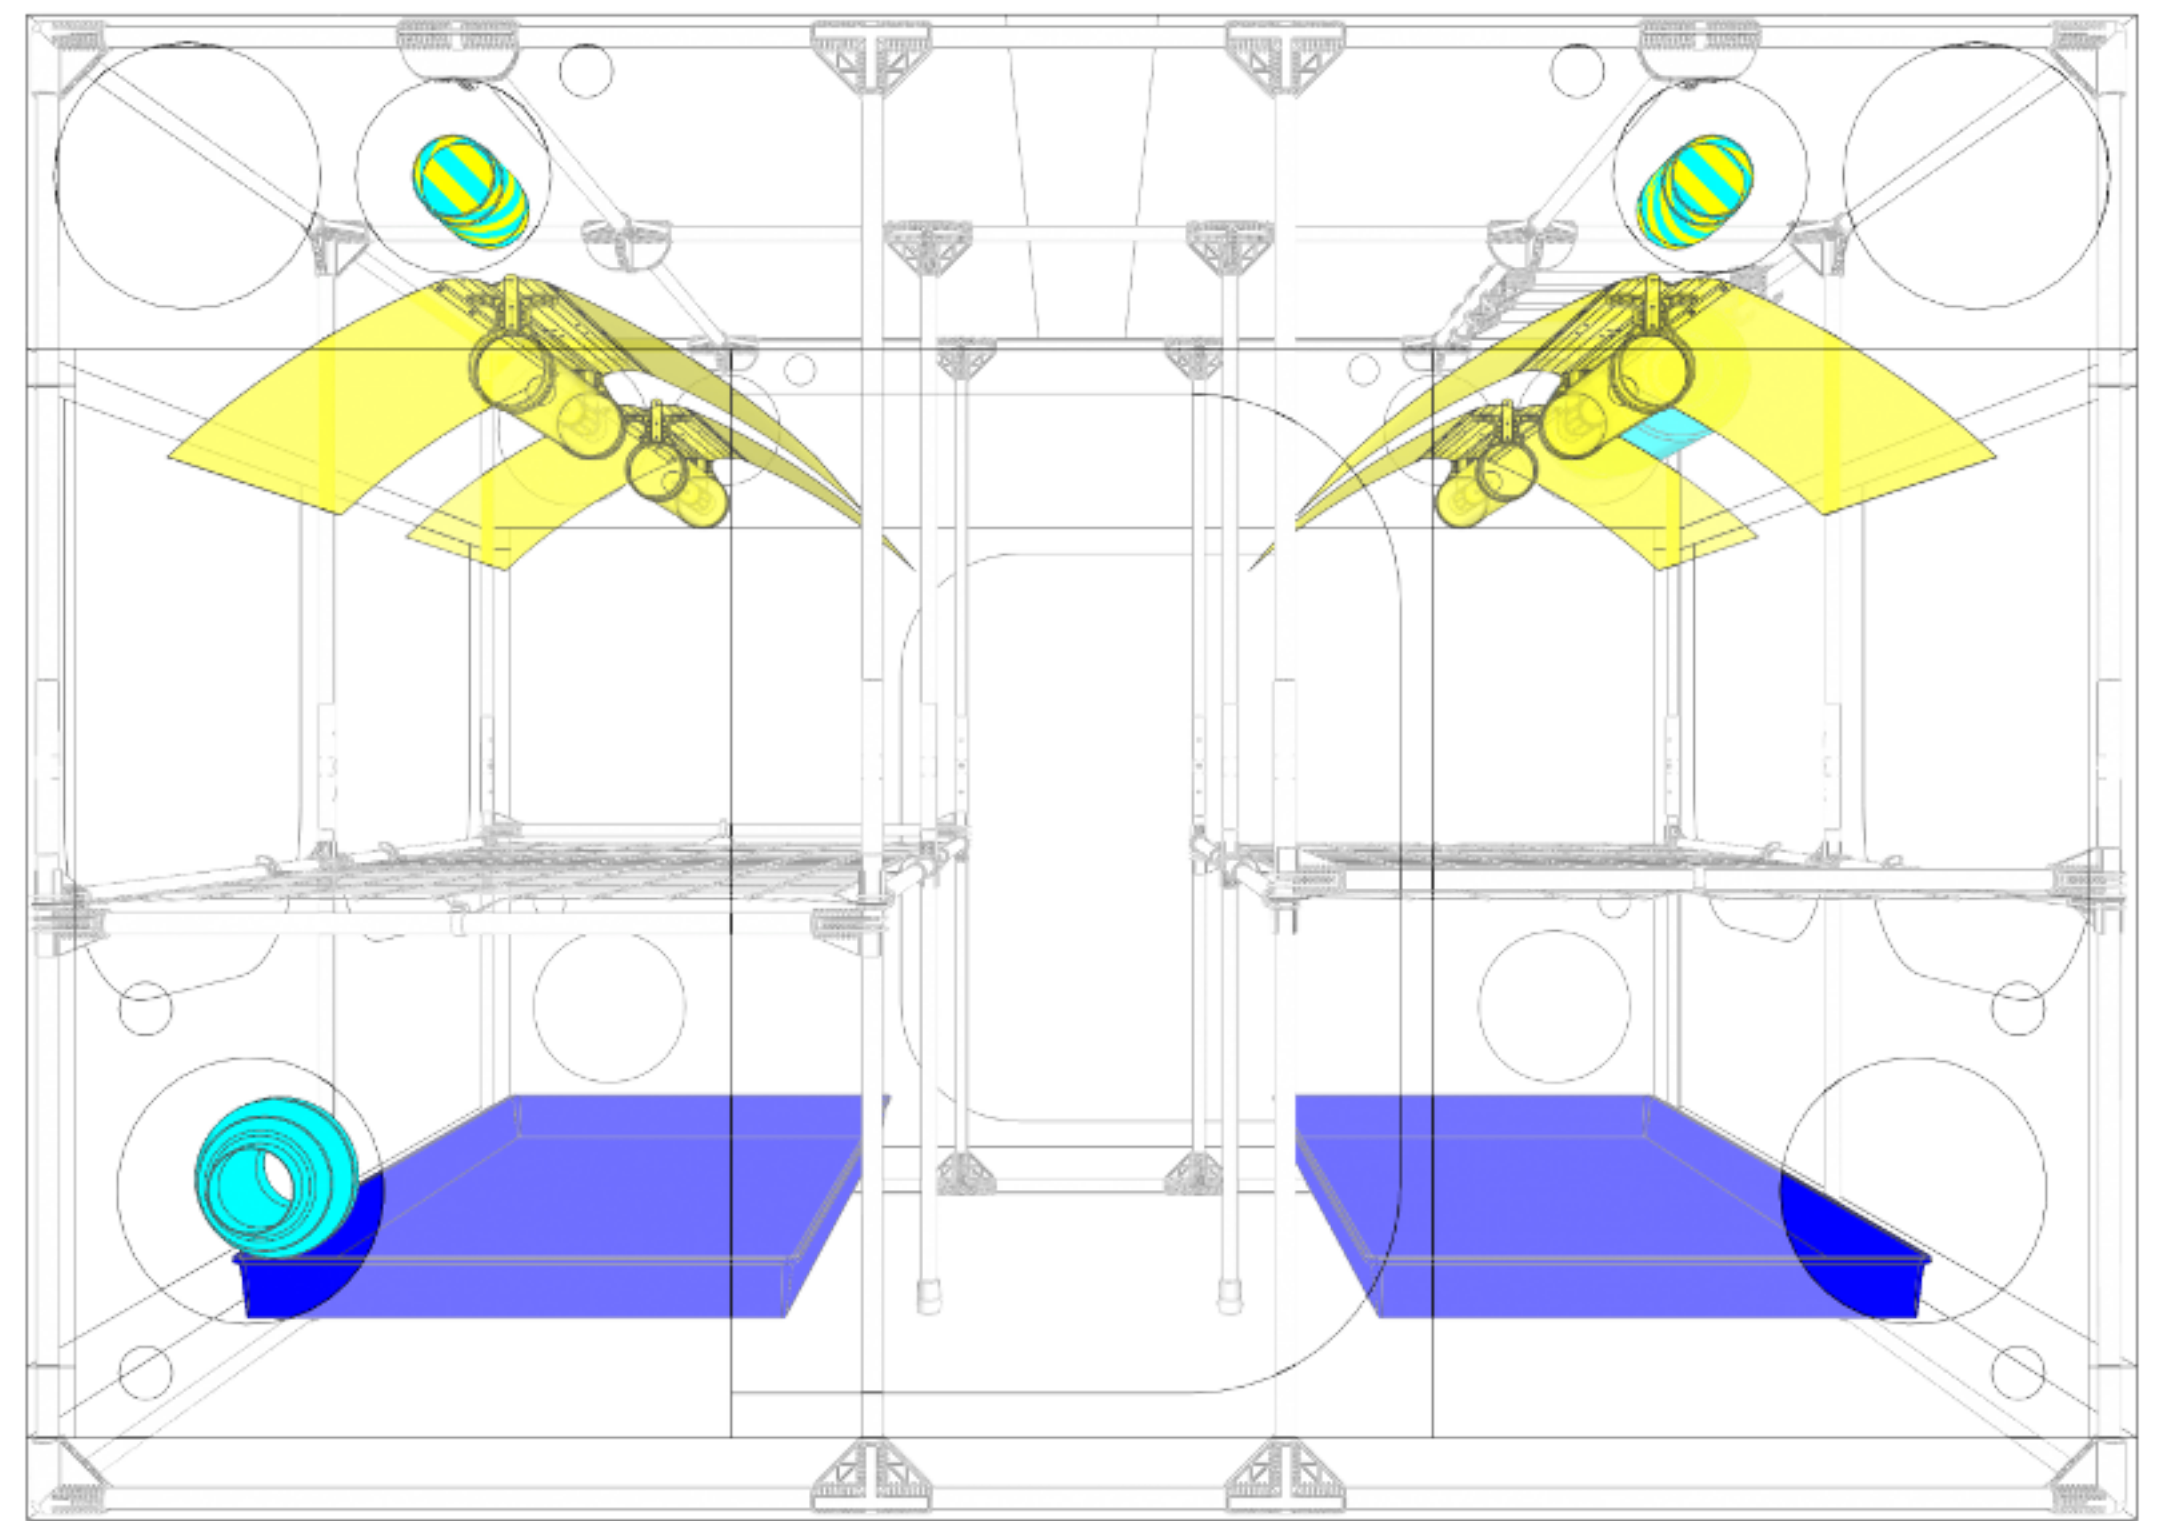

Stan obsahuje kompletní příslušenství

CABLEIT

Jednoduché uchycení kabeláže ke konstrukci stanu

SPACE-BOOSTER & WEBIT

SPACE BOOSTER zpevňuje rohy stanů a chrání před ztrátou prostoru při odtahu vzduchu
Opěrná síť WEBIT poskytuje podporu dospělým rostlinám

Doporučené uspořádání osvětlení a ventilace

Garantovaná nosnost stanu

Možné zvýšení stanu a zvětšení prostoru