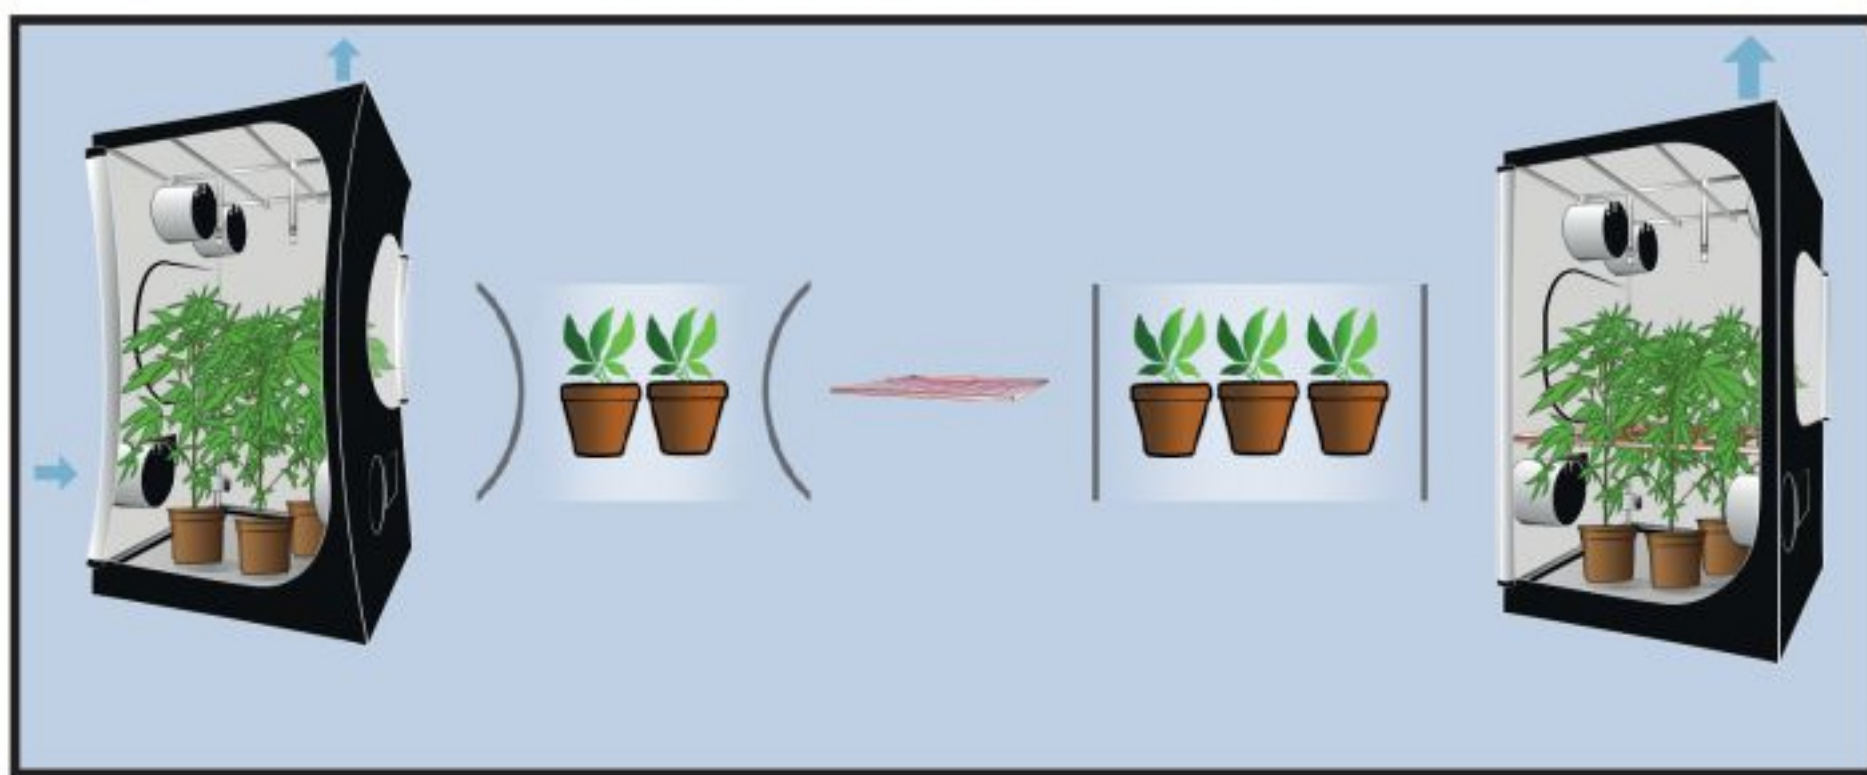

Stan obsahuje kompletní příslušenství

CABLEIT

Jednoduché uchycení kabeláže ke konstrukci stanu

SPACE-BOOSTER & WEBIT

SPACE BOOSTER zpevňuje rohy stanů a chrání před ztrátou prostoru při odtahu vzduchu
Opěrná síť WEBIT poskytuje podporu dospělým rostlinám