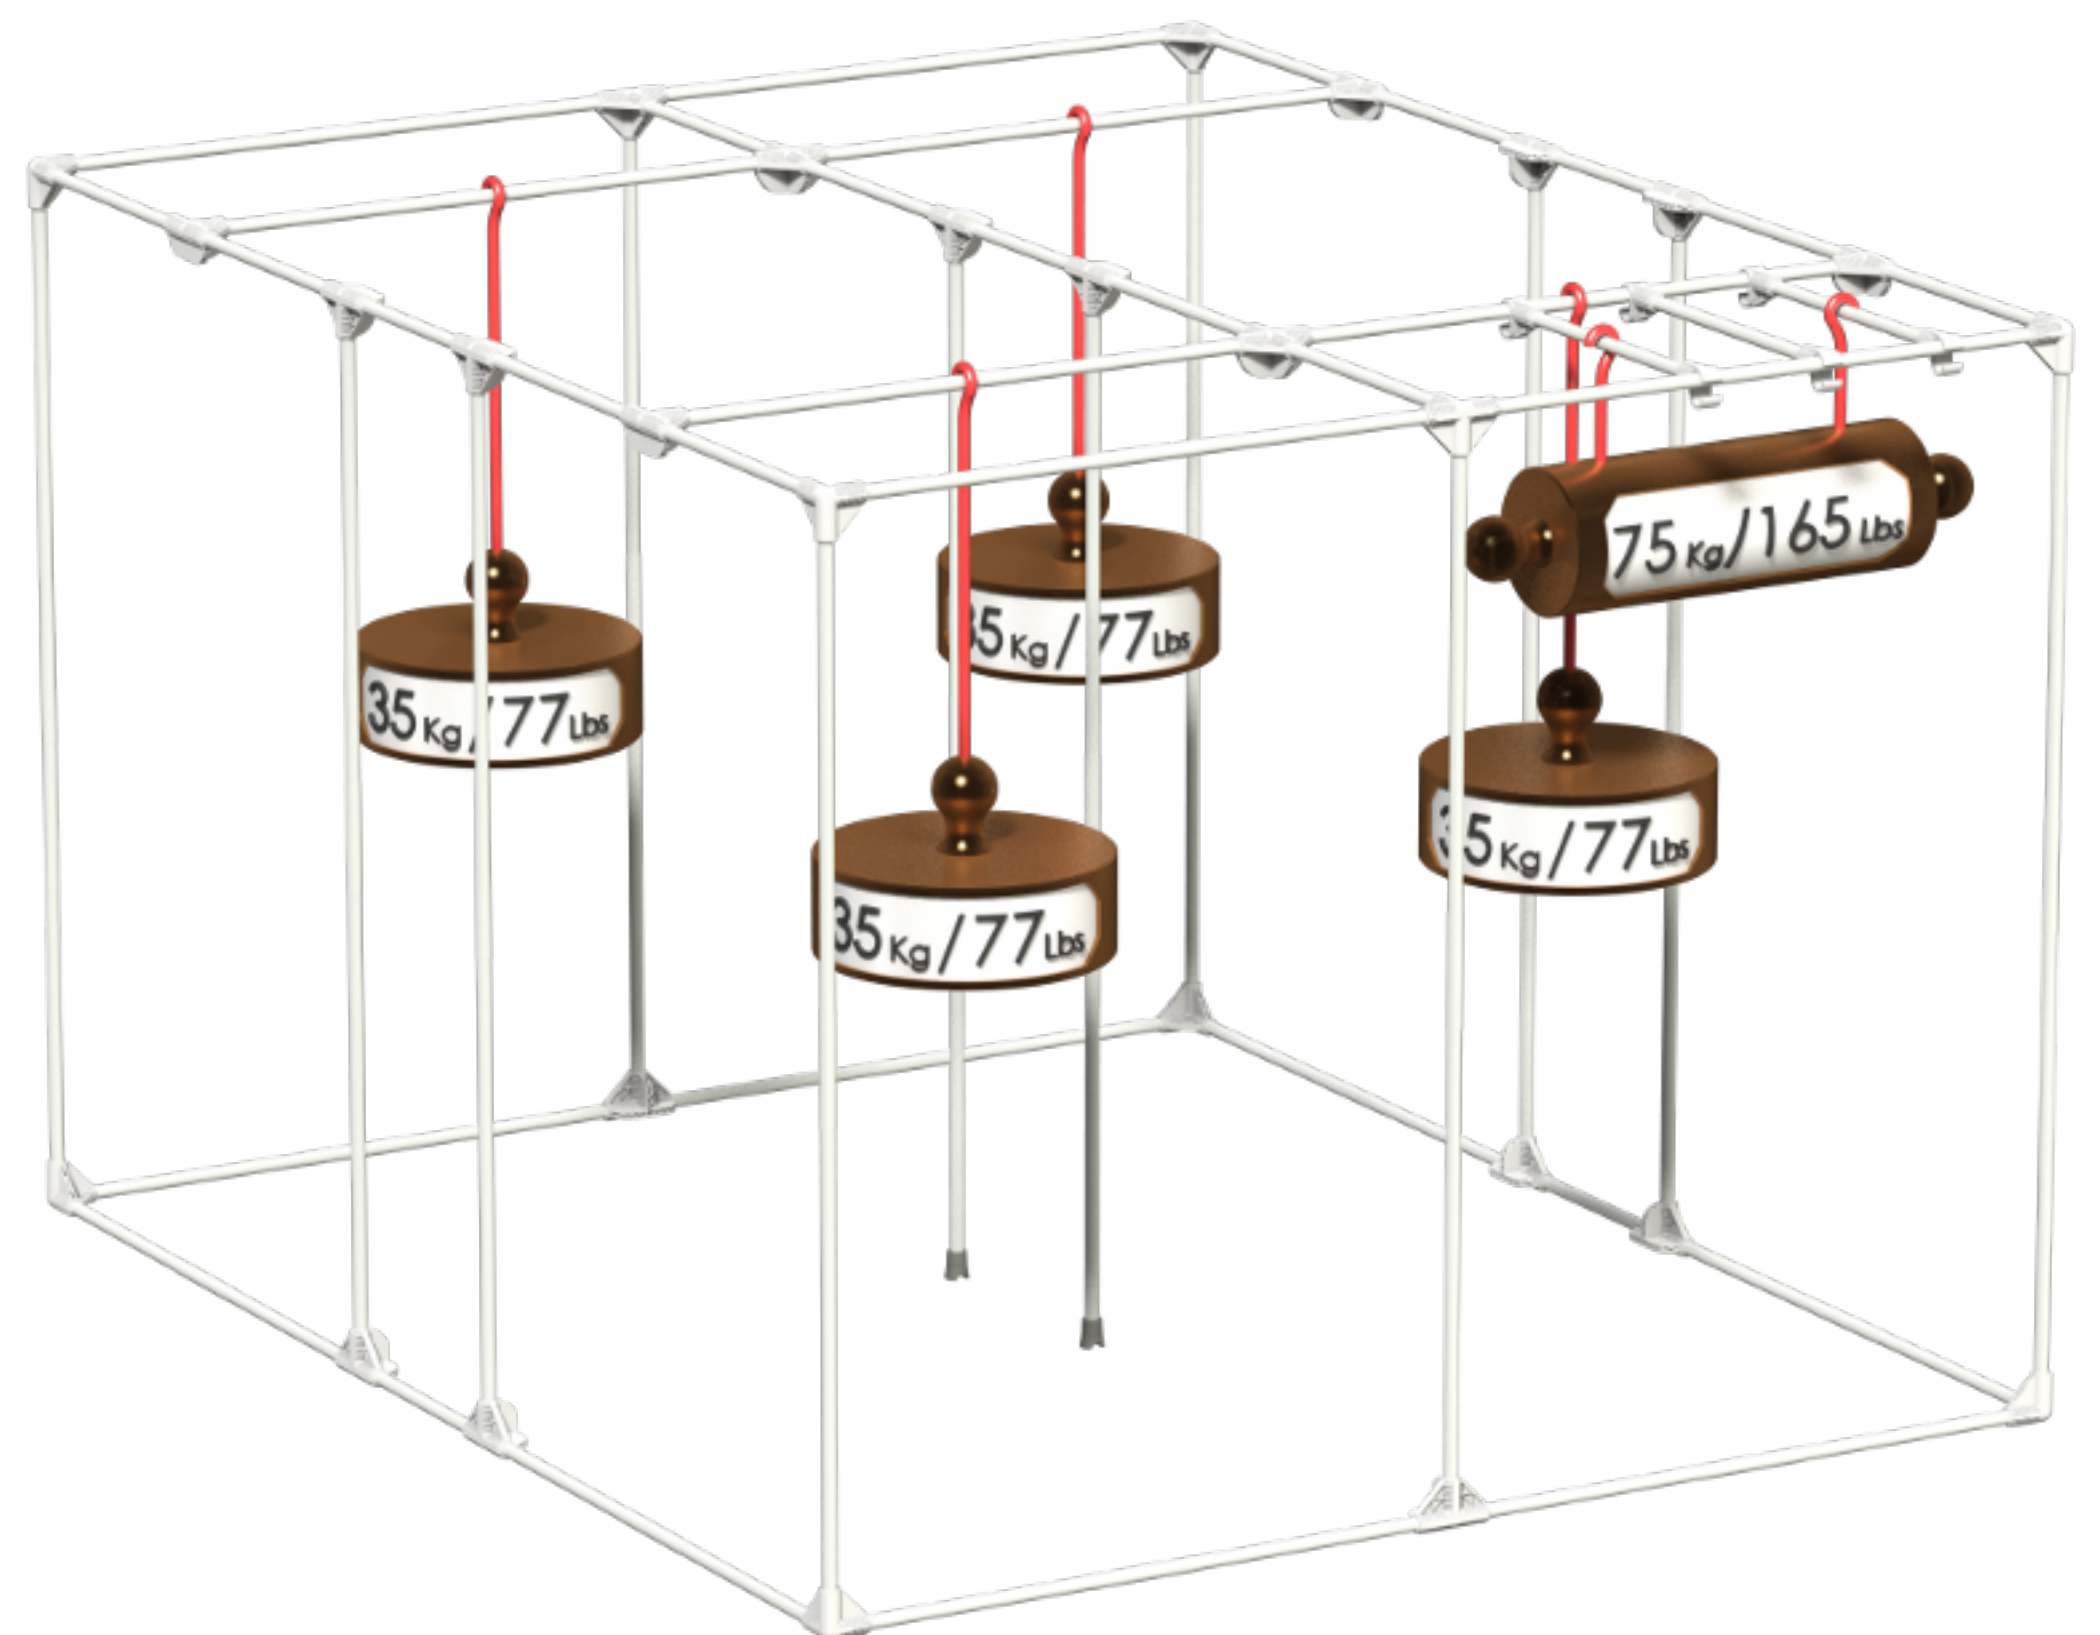

Stan obsahuje kompletní příslušenství

CABLEIT

Jednoduché uchycení kabeláže ke konstrukci stanu

SPACE-BOOSTER & WEBIT

SPACE BOOSTER zpevňuje rohy stanů a chrání před ztrátou prostoru při odtahu vzduchu
Opěrná síť WEBIT poskytuje podporu dospělým rostlinám

Doporučené uspořádání osvětlení a ventilace

Garantovaná nosnost stanu

Možné zvýšení stanu a zvětšení prostoru