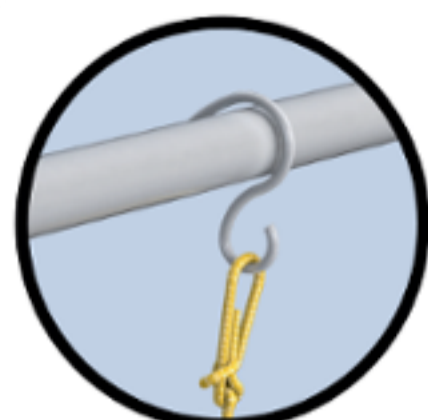

## Stan obsahuje kompletní příslušenství

**CableIT**

úchyty na kabeláž

**PocketIT**

pouzdro

**HookIT**

háčky na zavěšení osvětlení

**StrapIT**

úchyt pro zavěšení filtrů

**Space Booster**

zpevňovač tyčí

**WebIT**

podpůrná síť pro rostliny

### CABLEIT

Jednoduché uchycení kabeláže ke konstrukci stanu