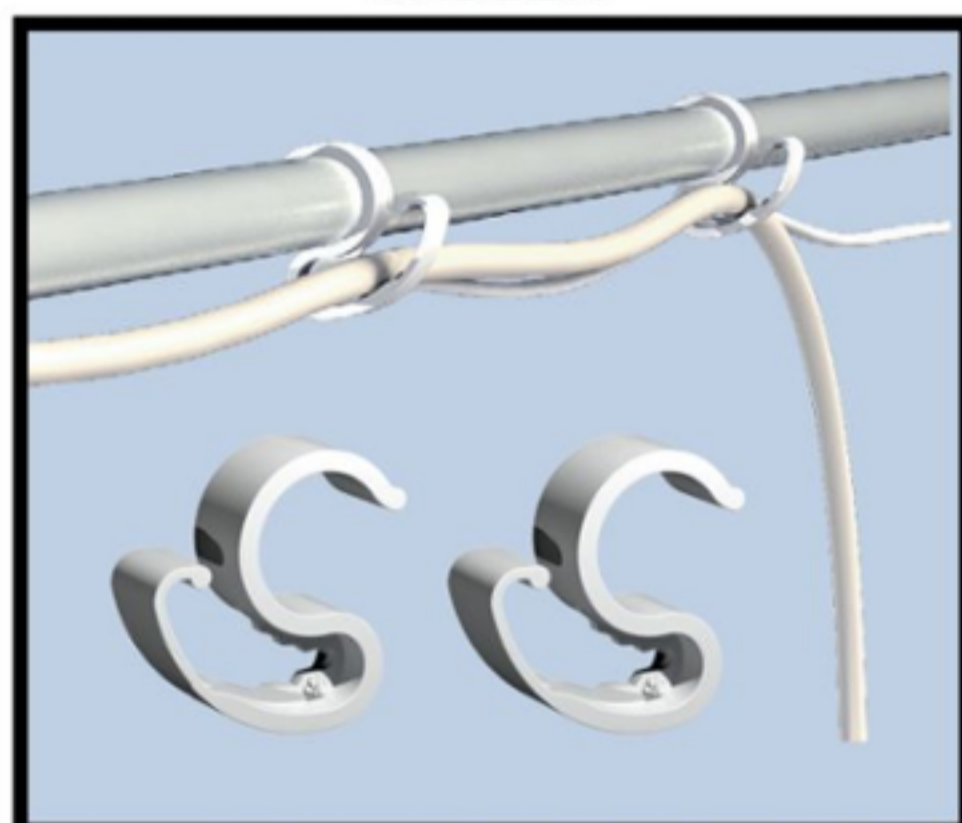

## Stan obsahuje kompletní příslušenství

**CableIT**

úchyty na kabeláž

**PocketIT**

pouzdro

**HookIT**

háčky na zavěšení osvětlení

**StrapIT**

úchyt pro zavěšení filtrů

**Space Booster**

zpevňovač tyčí

**WebIT**

podpůrná síť pro rostliny

### CABLEIT

Jednoduché uchycení kabeláže ke konstrukci stanu

### SPACE-BOOSTER & WEBIT

SPACE BOOSTER zpevňuje rohy stanů a chrání před ztrátou prostoru při odtahu vzduchu

Opěrná síť WEBIT poskytuje podporu dospělým rostlinám