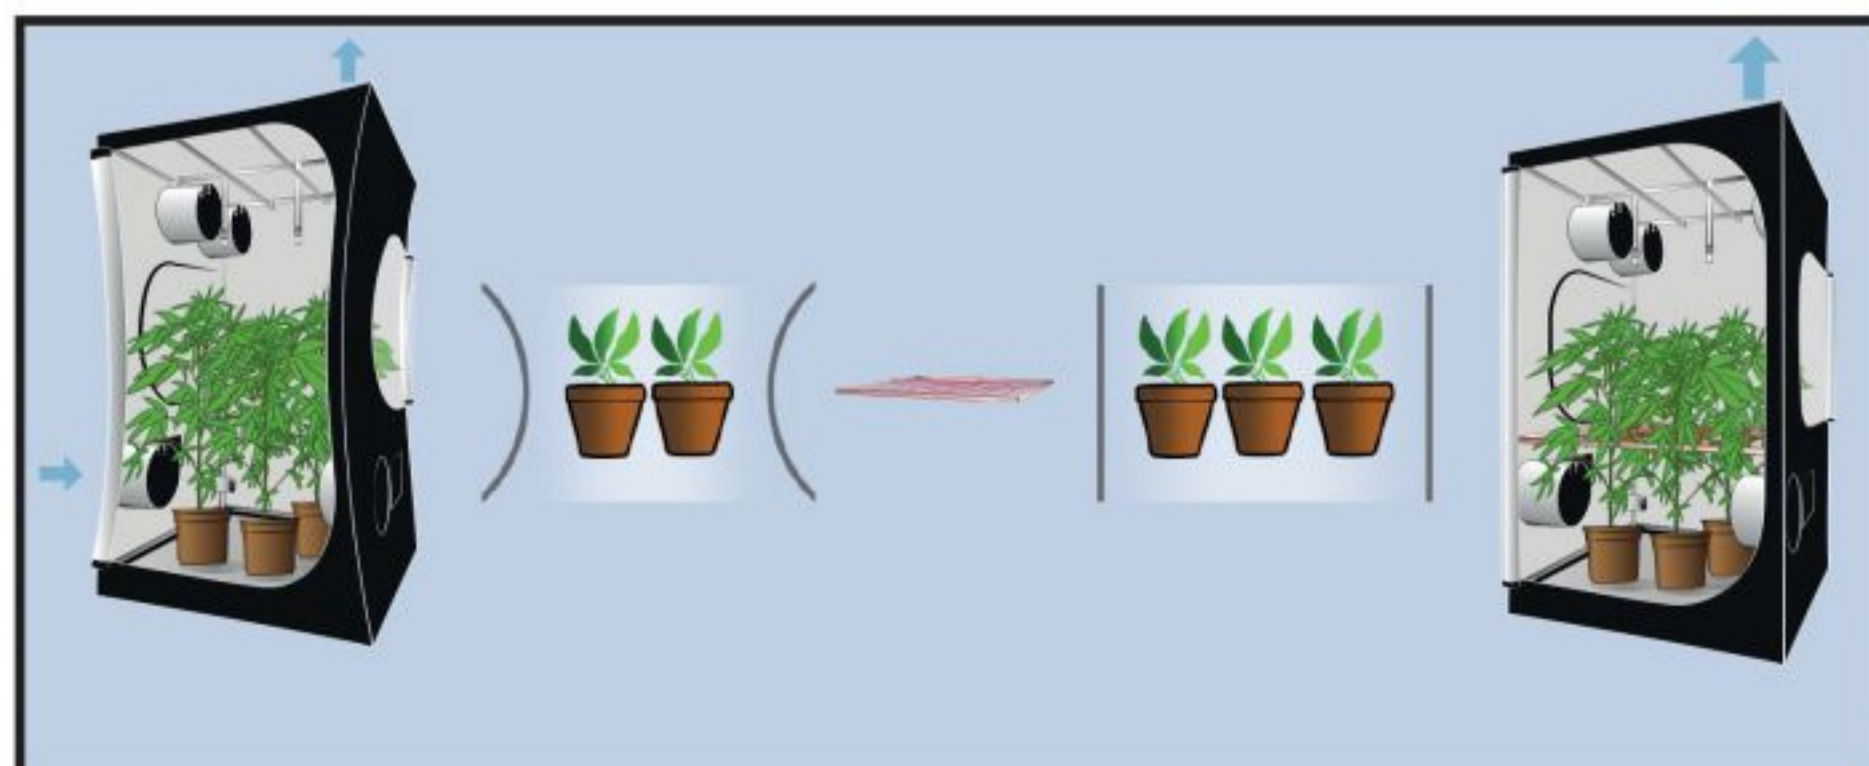

úchyt pro zavěšení filtrů

**Space Booster**

zpevňovač tyčí

**WebIT**

podpůrná síť pro rostliny

### CABLEIT

Jednoduché uchycení kabeláže ke konstrukci stanu

### SPACE-BOOSTER & WEBIT

SPACE BOOSTER zpevňuje rohy stanů a chrání před ztrátou prostoru při odtahu vzduchu

Opěrná síť WEBIT poskytuje podporu dospělým rostlinám