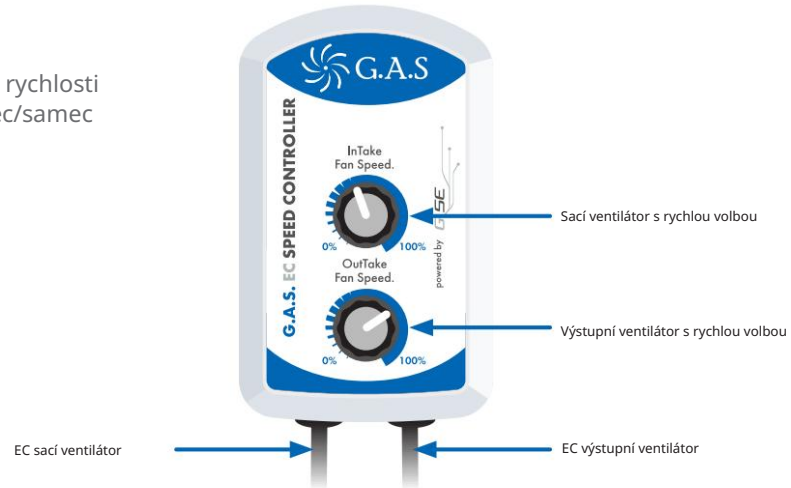

GLOBAL AIR SUPPLIES UK

RYCHLOST EC

OVLADAČ

AKTIVNĚ NAPÁJENÝ Z VENTILÁTORU

MUSÍ BÝT POUŽÍVÁN S AKTIVNÍMI KABELY

V KRABICI

- 1 x EC regulátor rychlosti
- 1 x Aktivní samec/samec kabel

KROK 1

PŘIPOJENÍ OVLADAČE K VENTILÁTORŮM

KROK 2

NASTAVENÍ