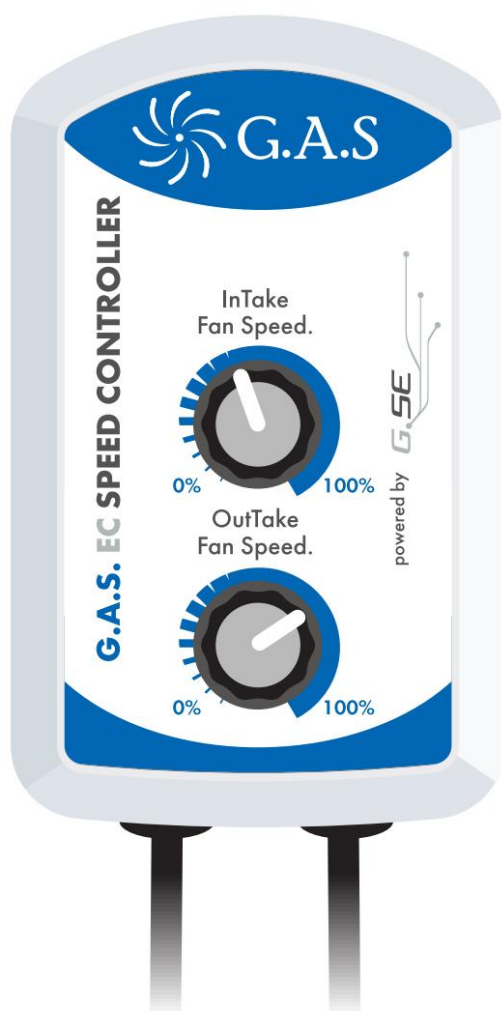

GLOBAL AIR SUPPLIES UK

RYCHLOST EC

OVLADAČ

AKTIVNĚ NAPÁJENÝ Z VENTILÁTORU

MUSÍ BÝT POUŽÍVÁN S AKTIVNÍMI KABELY

V KRABICI

- 1 x EC regulátor rychlosti
- 1 x Aktivní samec/samec kabel

KROK 1