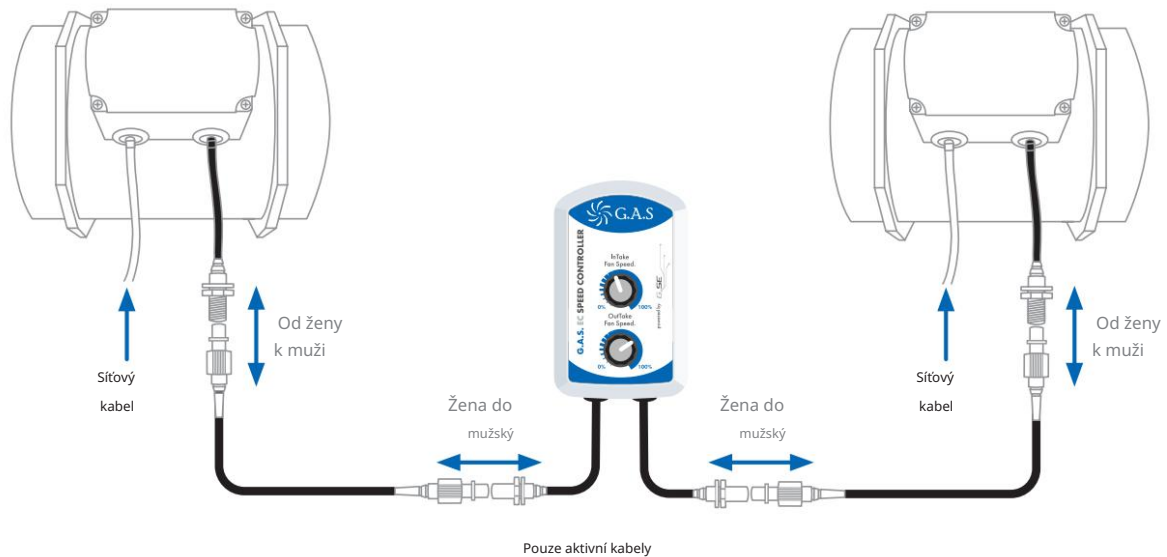

GLOBAL AIR SUPPLIES UK

RYCHLOST EC

OVLADAČ

AKTIVNĚ NAPÁJENÝ Z VENTILÁTORU

MUSÍ BÝT POUŽÍVÁN S AKTIVNÍMI KABELY

V KRABICI

- 1 x EC regulátor rychlosti
- 1 x Aktivní samec/samec kabel

KROK 1

PŘIPOJENÍ OVLADAČE K VENTILÁTORŮM

KROK 2

NASTAVENÍ