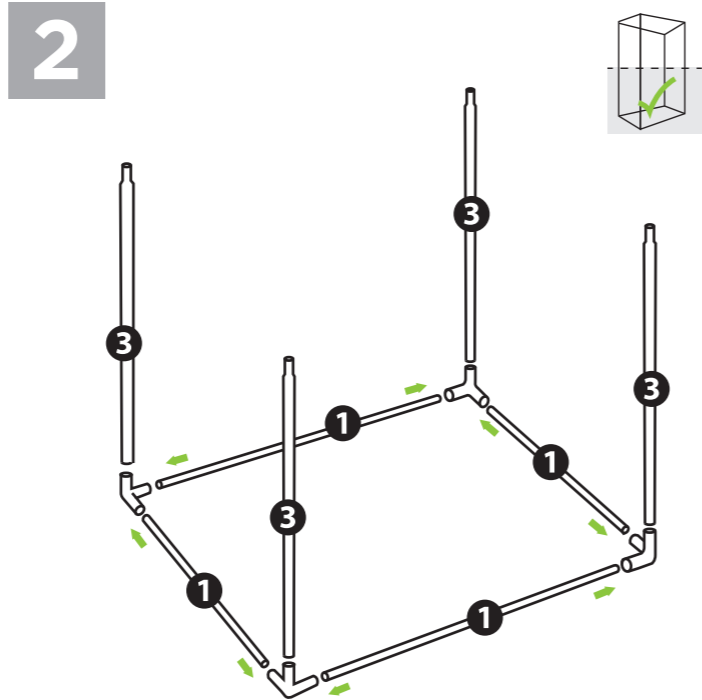

EN

If there is a problem with this tent, then seek advice from your retailer.

ES

Si tiene algún problema con esta tienda, solicite ayuda en el establecimiento donde la adquirió.

FR

Si vous rencontrez un problème avec cette tente, demandez conseil à votre revendeur.

DE

Falls es ein Problem mit diesem Zelt geben sollte, wenden Sie sich bitte an Ihren Händler.

CZ

Pokud se u stanu vyskytne závada, obraťte se na prodávajícího.

NL

Vraag uw leverancier om advies als zich een probleem voordoet met deze kweektent.

IT

In caso di difficoltà, rivolgersi al proprio distributore.

SV

Kontakta återförsäljaren om du får problem med tältet.

LITE 1.2m

lighthouse-tents.com

LIGHTHOUSE
CONTROLLED ENVIRONMENTS