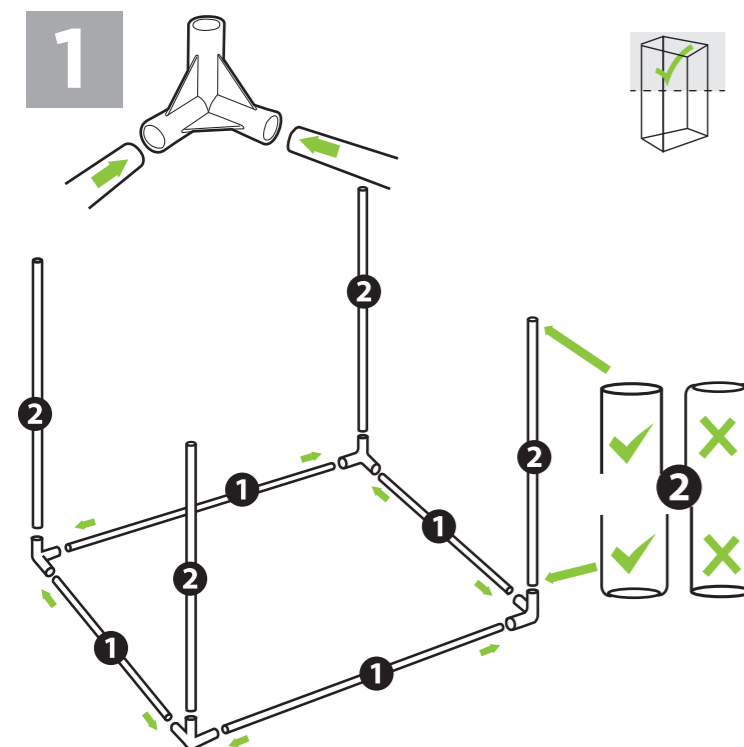

EN

If there is a problem with this tent, then seek advice from your retailer.

ES

Si tiene algún problema con esta tienda, solicite ayuda en el establecimiento donde la adquirió.

FR

Si vous rencontrez un problème avec cette tente, demandez conseil à votre revendeur.

DE

Falls es ein Problem mit diesem Zelt geben sollte, wenden Sie sich bitte an Ihren Händler.

CZ

Pokud se u stanu vyskytne závada, obraťte se na prodávajícího.

NL

Vraag uw leverancier om advies als zich een probleem voordoet met deze kweektent.

IT

In caso di difficoltà, rivolgersi al proprio distributore.

SV

Kontakta återförsäljaren om du får problem med tältet.

LITE 1.2m

lighthouse-tents.com

LIGHTHOUSE
CONTROLLED ENVIRONMENTS