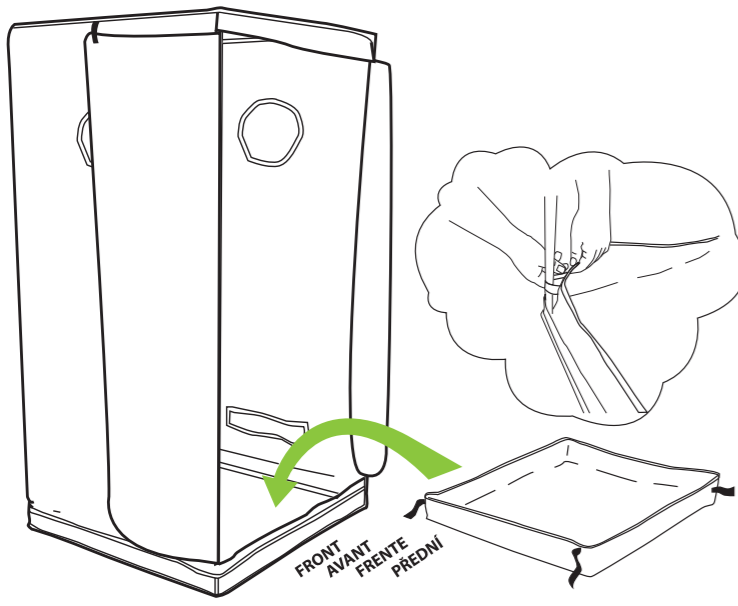

9

FRONT
AVANT
FRENTE
PŘEDNÍ