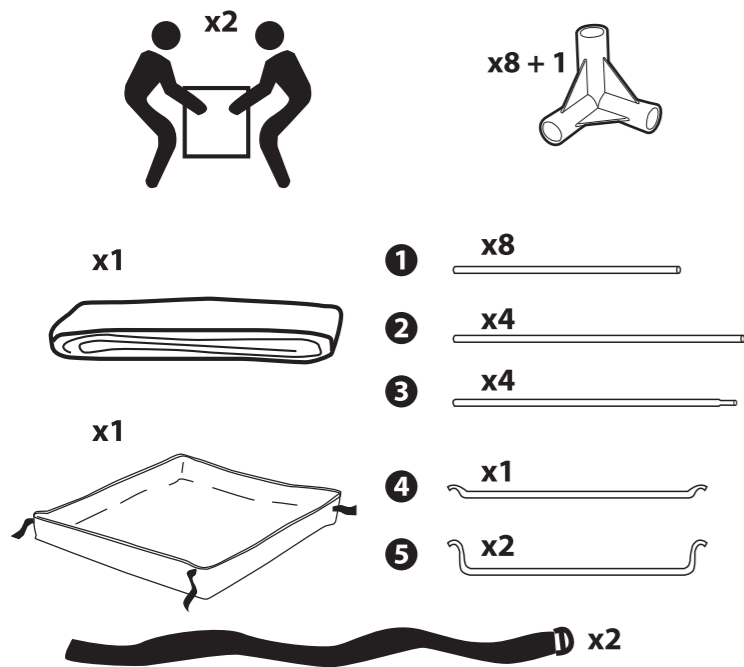

NL

Vraag uw leverancier om advies als zich een probleem voordoet met deze kweektent.

IT

In caso di difficoltà, rivolgersi al proprio distributore.

SV

Kontakta återförsäljaren om du får problem med tältet.

LITE 1.2m