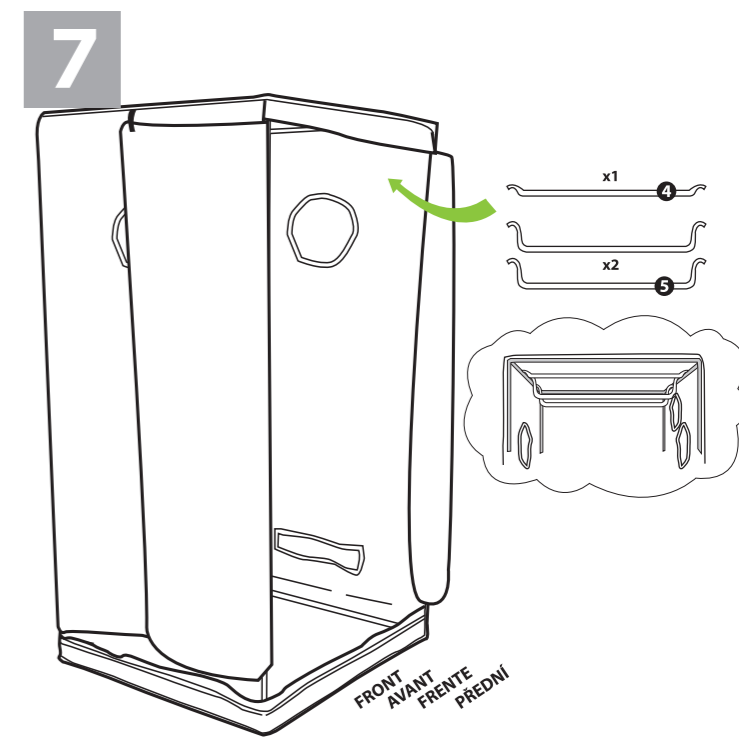

EN

If there is a problem with this tent, then seek advice from your retailer.

ES

Si tiene algún problema con esta tienda, solicite ayuda en el establecimiento donde la adquirió.

FR

Si vous rencontrez un problème avec cette tente, demandez conseil à votre revendeur.

DE

Falls es ein Problem mit diesem Zelt geben sollte, wenden Sie sich bitte an Ihren Händler.

CZ

Pokud se u stanu vyskytne závada, obraťte se na prodávajícího.

NL

Vraag uw leverancier om advies als zich een probleem voordoet met deze kweektent.

IT

In caso di difficoltà, rivolgersi al proprio distributore.

SV

Kontakta återförsäljaren om du får problem med tältet.

LITE 1.2m

lighthouse-tents.com

LIGHTHOUSE
CONTROLLED ENVIRONMENTS