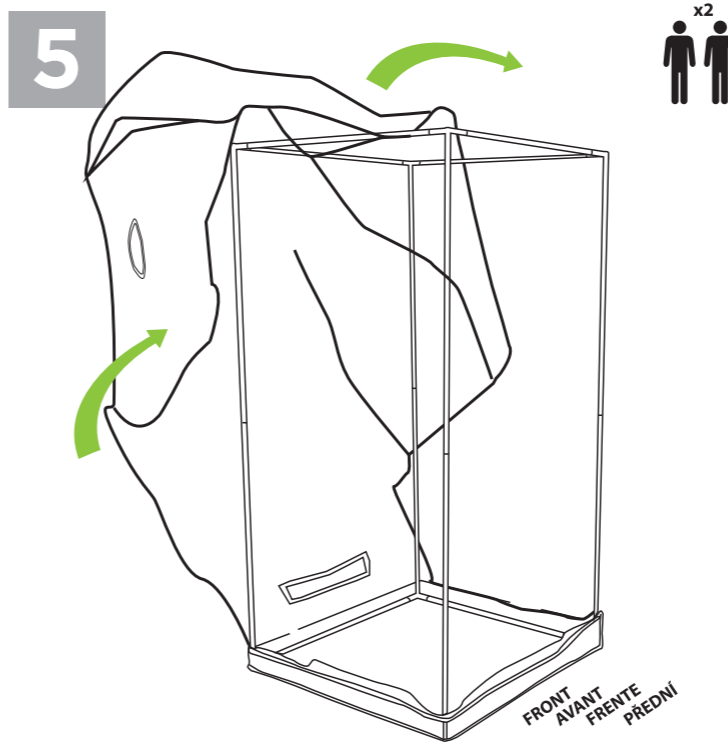

EN

If there is a problem with this tent, then seek advice from your retailer.

ES

Si tiene algún problema con esta tienda, solicite ayuda en el establecimiento donde la adquirió.

FR

Si vous rencontrez un problème avec cette tente, demandez conseil à votre revendeur.

DE

Falls es ein Problem mit diesem Zelt geben sollte, wenden Sie sich bitte an Ihren Händler.

CZ

Pokud se u stanu vyskytne závada, obraťte se na prodávajícího.

NL

Vraag uw leverancier om advies als zich een probleem voordoet met deze kweektent.

IT

In caso di difficoltà, rivolgersi al proprio distributore.

SV

Kontakta återförsäljaren om du får problem med tältet.

LITE 1.2m

lighthouse-tents.com

LIGHTHOUSE
CONTROLLED ENVIRONMENTS