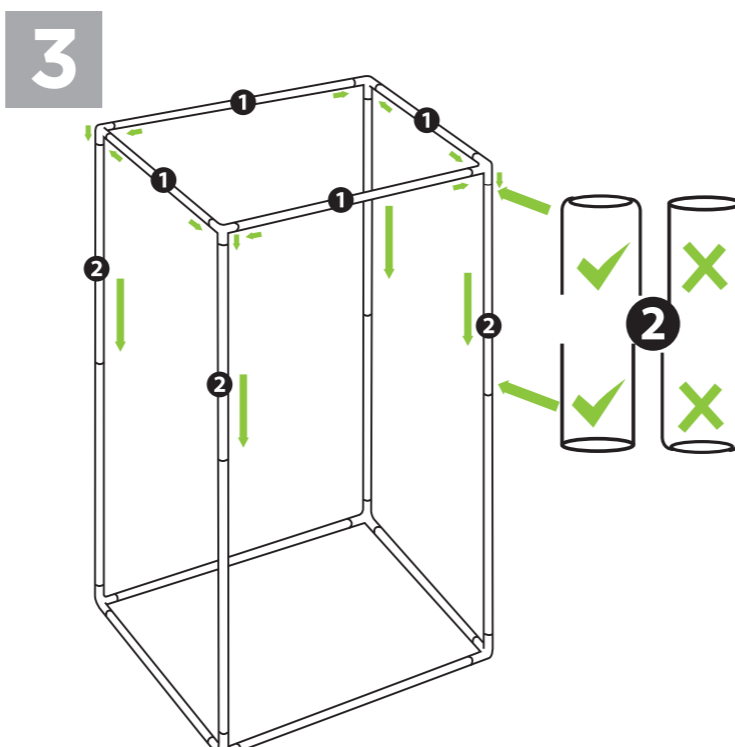

EN

If there is a problem with this tent, then seek advice from your retailer.

ES

Si tiene algún problema con esta tienda, solicite ayuda en el establecimiento donde la adquirió.

FR

Si vous rencontrez un problème avec cette tente, demandez conseil à votre revendeur.

DE

Falls es ein Problem mit diesem Zelt geben sollte, wenden Sie sich bitte an Ihren Händler.

CZ

Pokud se u stanu vyskytne závada, obraťte se na prodávajícího.

NL

Vraag uw leverancier om advies als zich een probleem voordoet met deze kweektent.

IT

In caso di difficoltà, rivolgersi al proprio distributore.

SV

Kontakta återförsäljaren om du får problem med tältet.

LITE 1.2m

lighthouse-tents.com

LIGHTHOUSE
CONTROLLED ENVIRONMENTS