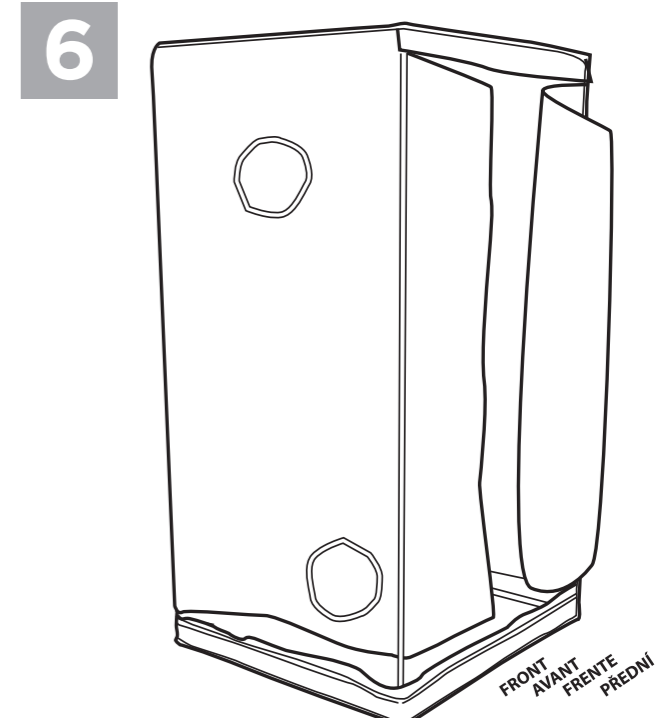

EN

If there is a problem with this tent, then seek advice from your retailer.

ES

Si tiene algún problema con esta tienda, solicite ayuda en el establecimiento donde la adquirió.

FR

Si vous rencontrez un problème avec cette tente, demandez conseil à votre revendeur.

DE

Falls es ein Problem mit diesem Zelt geben sollte, wenden Sie sich bitte an Ihren Händler.

CZ

Pokud se u stanu vyskytne závada, obraťte se na prodávajícího.

NL

Vraag uw leverancier om advies als zich een probleem voordoet met deze kweektent.

IT

In caso di difficoltà, rivolgersi al proprio distributore.

SV

Kontakta återförsäljaren om du får problem med tältet.

LITE 1.2m

lighthouse-tents.com

LIGHTHOUSE
CONTROLLED ENVIRONMENTS