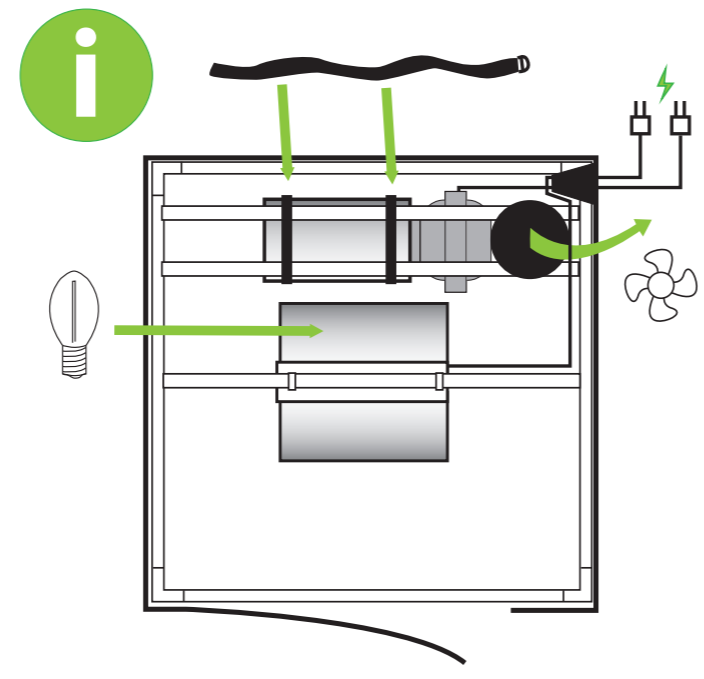

8

FRONT
AVANT
FRENTE
PŘEDNÍ

9

FRONT
AVANT
FRENTE
PŘEDNÍ

We Recommend for this tent:

Nous recommandons pour cette tente :
Recomendamos para esta tienda :
Wir empfehlen für dieses Zelt :
Doporučení pro tento stan :
Consigliamo per questo armadio tenda :
Wij raden deze kweektent aan :
Rekommendationer för det här tältet :

PLANT!T
www.plantit-growit.com

aeros | ADVANCED DIMC HYDROPHONIC SYSTEM

ram
RAPID AIR MOVEMENT
www.rapidairmovement.com

LUMii
www.grow-lumii.com

VITALINK
www.vitalink.eu

LightHouse, RAM, PLANT!T, LUMii and VitaLink are HydroGarden brands.
2 Progress Way, Binley, Coventry, CV3 2NT, UK.
www.hydrogarden.com · Tel: +44 (0)24 76665 1500 · info@hydrogarden.com

LITE™

0.6m x 0.6m x 1.7m
1m x 1m x 2m
1.2m x 1.2m x 2m
1.5m x 1.5m x 2m

LIGHTHOUSE
CONTROLLED ENVIRONMENTS