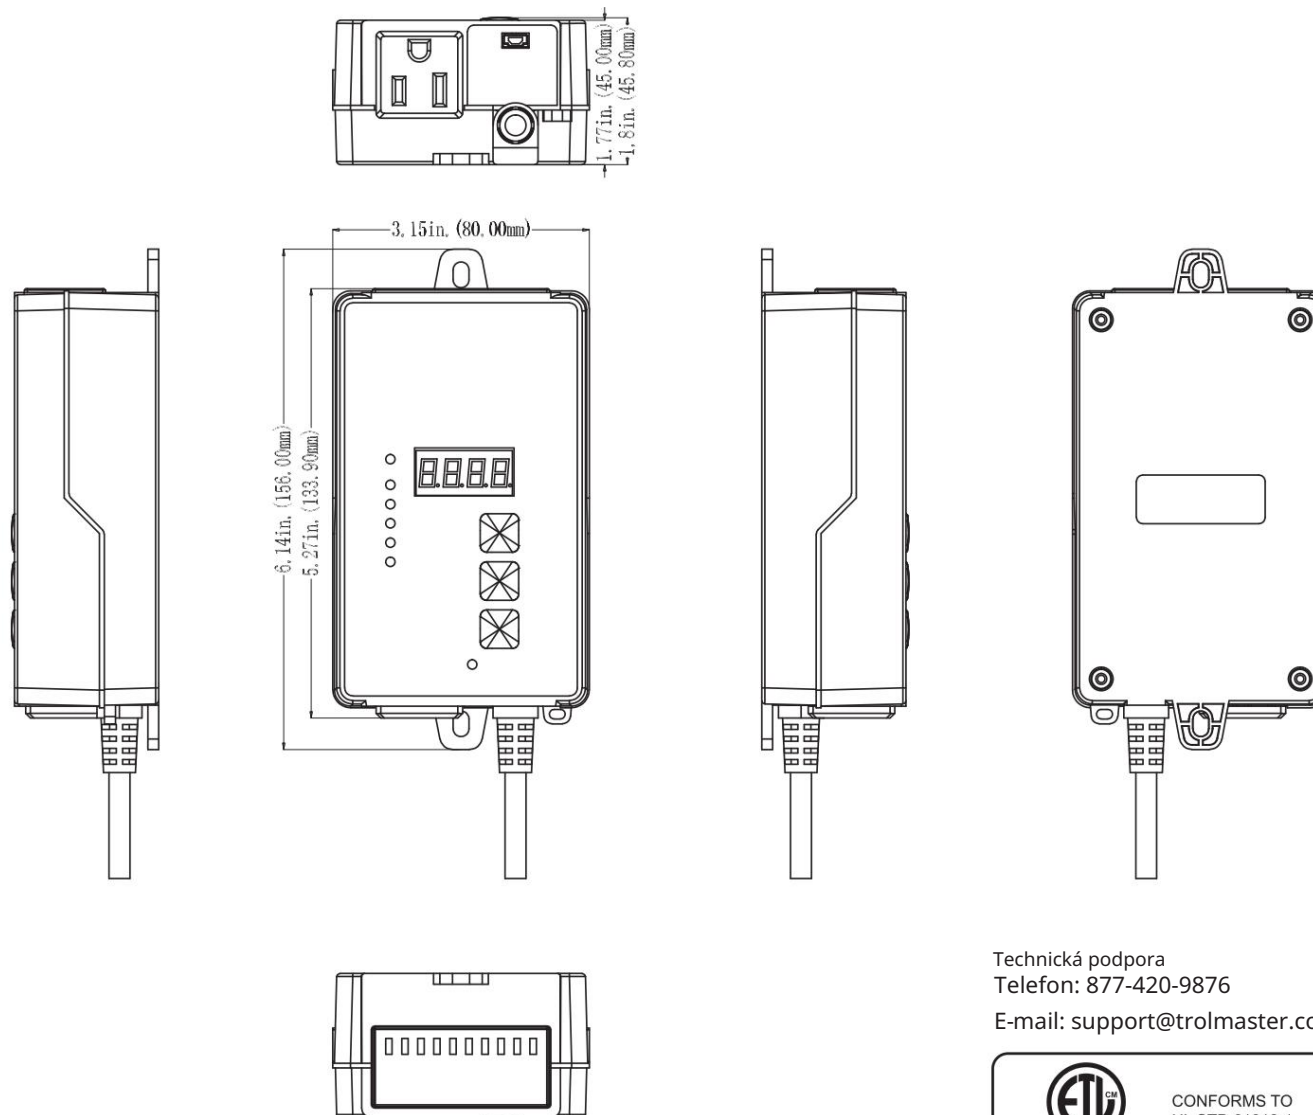

M Specifikace produktu

Dimenzionální Diagram

Obsah balení

1x Regulátor vlhkosti

1x Senzor vlhkosti

Vstupní napětí

120V AC

Výstupní spínač

Relé

Hodnocení pojistky

6A/250V

Délka napájecího kabelu AC

1,8 m

Rozsah regulace vlhkosti

20–90 %

Pásmo necitlivosti vlhkosti

5°F

Rozměry balení

275 mm (D) x 87 mm (Š) x 94 mm (V)

GW na balení

0,56 kg