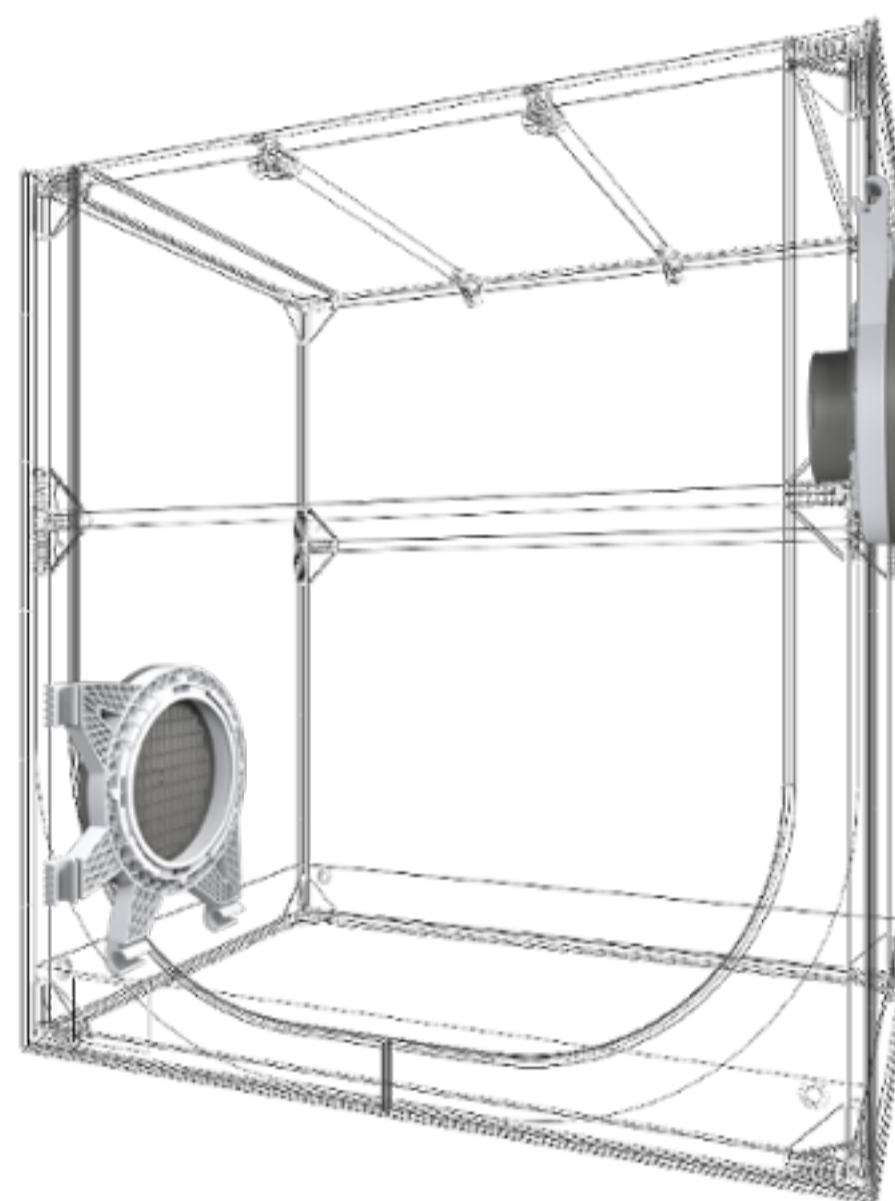

Stan obsahuje toto příslušenství

CableIT

úchyty na kabeláž

Water Tray

vodní zásobník
na dno stanu

CABLEIT

Jednoduché uchycení kabeláže ke konstrukci stanu

Vše pro vytvoření vlastní ventilace

Ducting Flange Support

2x rám pro odťah

Light Baffle

1x světelná krytka

Ducting Flange Connector

1x příruba o
průměru 100 mm

Cable Flange Single Sock

1x rukáv pro
kabeláž

Jak využít prostor v Dark Propagator

DP120

Řezačka Cutting Tool je součástí Cable Flange Single Sock

Instrukce pro vyřezávání otvorů pro ventilaci a kabeláž