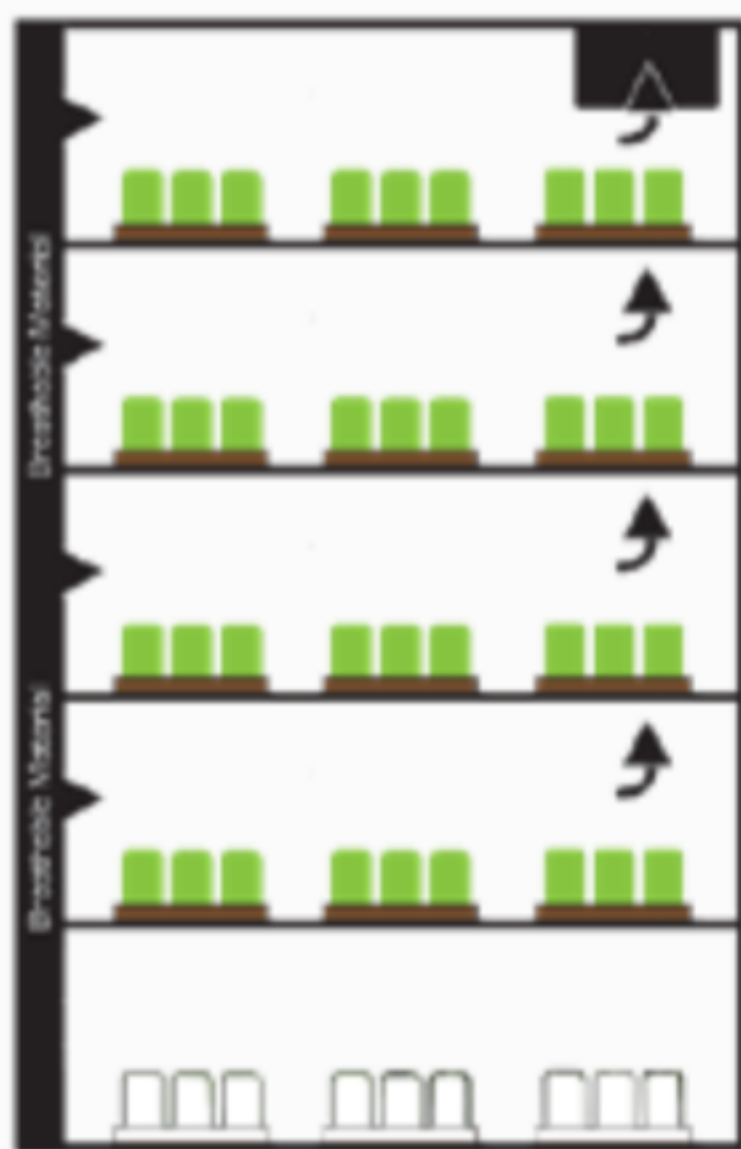

Stan obsahuje toto příslušenství

CableIT

úchyty na kabeláž

Water Tray

vodní zásobník
na dno stanu

CABLEIT

Jednoduché uchycení kabeláže ke konstrukci stanu

Vše pro vytvoření vlastní ventilace

Ducting Flange Support

2x rám pro odťah

Light Baffle

1x světelná krytka

Ducting Flange Connector

1x příruba o
průměru 100 mm

Cable Flange Single Sock

1x rukáv pro
kabeláž

Jak využít prostor v Dark Propagator

DP120

Řezačka Cutting Tool je součástí Cable Flange Single Sock

Instrukce pro vyřezávání otvorů pro ventilaci a kabeláž