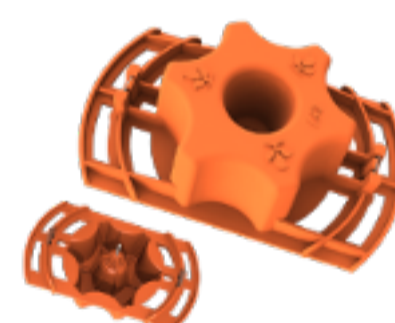

Stan obsahuje toto příslušenství

CableIT

úchyty na kabeláž

Water Tray

vodní zásobník
na dno stanu

CABLEIT

Jednoduché uchycení kabeláže ke konstrukci stanu

Vše pro vytvoření vlastní ventilace

Ducting Flange Support

2x rám pro odťah

Light Baffle

1x světelná krytka

Ducting Flange Connector

1x příruba o
průměru 100 mm

Cable Flange Single Sock

1x rukáv pro
kabeláž

Jak využít prostor v Dark Propagator

DP120

Řezačka Cutting Tool je součástí Cable Flange Single Sock

Instrukce pro vyřezávání otvorů pro ventilaci a kabeláž