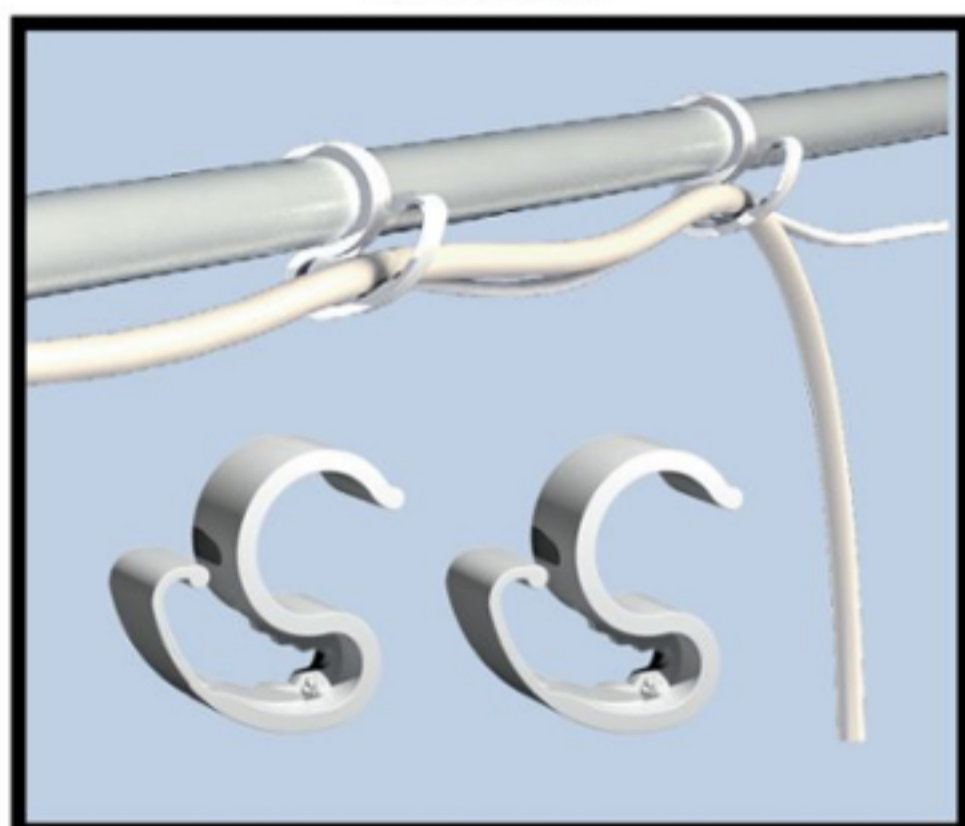

Stan obsahuje toto příslušenství

CableIT

úchyty na kabeláž

Water Tray

vodní zásobník
na dno stanu

CABLEIT

Jednoduché uchycení kabeláže ke konstrukci stanu

Vše pro vytvoření vlastní ventilace

Ducting Flange Support

2x rám pro odťah

Light Baffle

1x světelná krytka

Ducting Flange Connector

1x příruba o
průměru 100 mm

Cable Flange Single Sock

1x rukáv pro
kabeláž

Jak využít prostor v Dark Propagator

DP120

Řezačka Cutting Tool je součástí Cable Flange Single Sock

Instrukce pro vyřezávání otvorů pro ventilaci a kabeláž