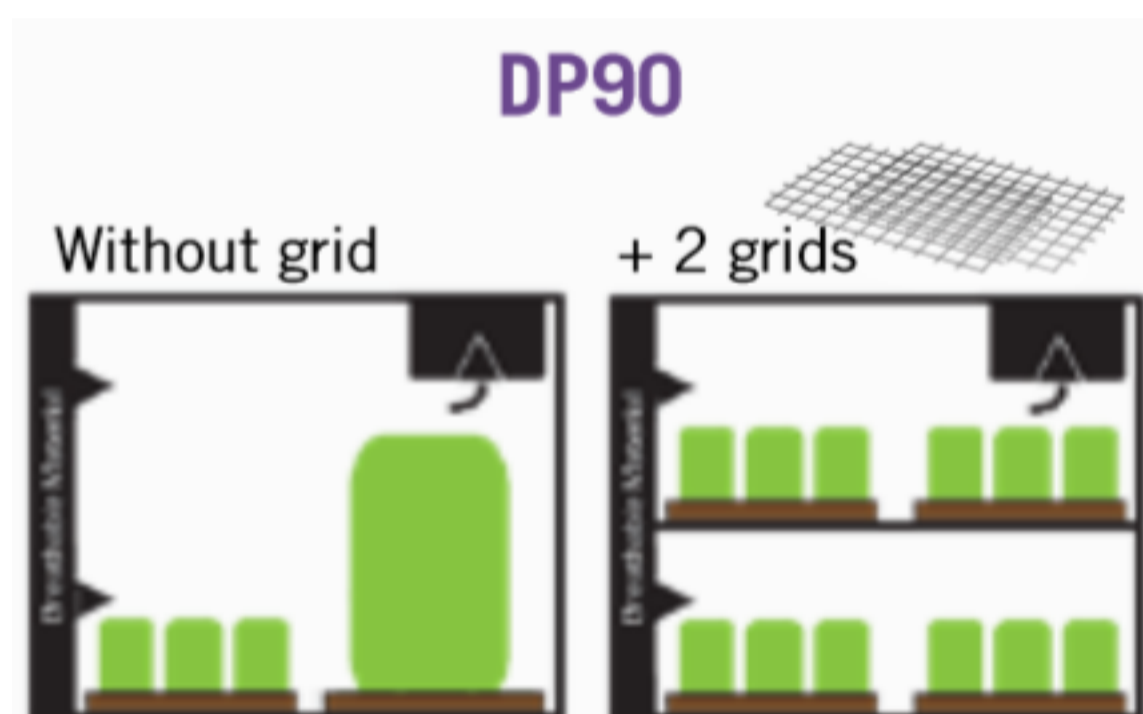

Ducting Flange Support

2x rám pro odťah

Light Baffle

1x světelná krytka

Ducting Flange Connector

1x příruba o
průměru 100 mm

Cable Flange Single Sock

1x rukáv pro
kabeláž

Jak využít prostor v Dark Propagator

DP120

Řezačka Cutting Tool je součástí Cable Flange Single Sock

Instrukce pro vyřezávání otvorů pro ventilaci a kabeláž