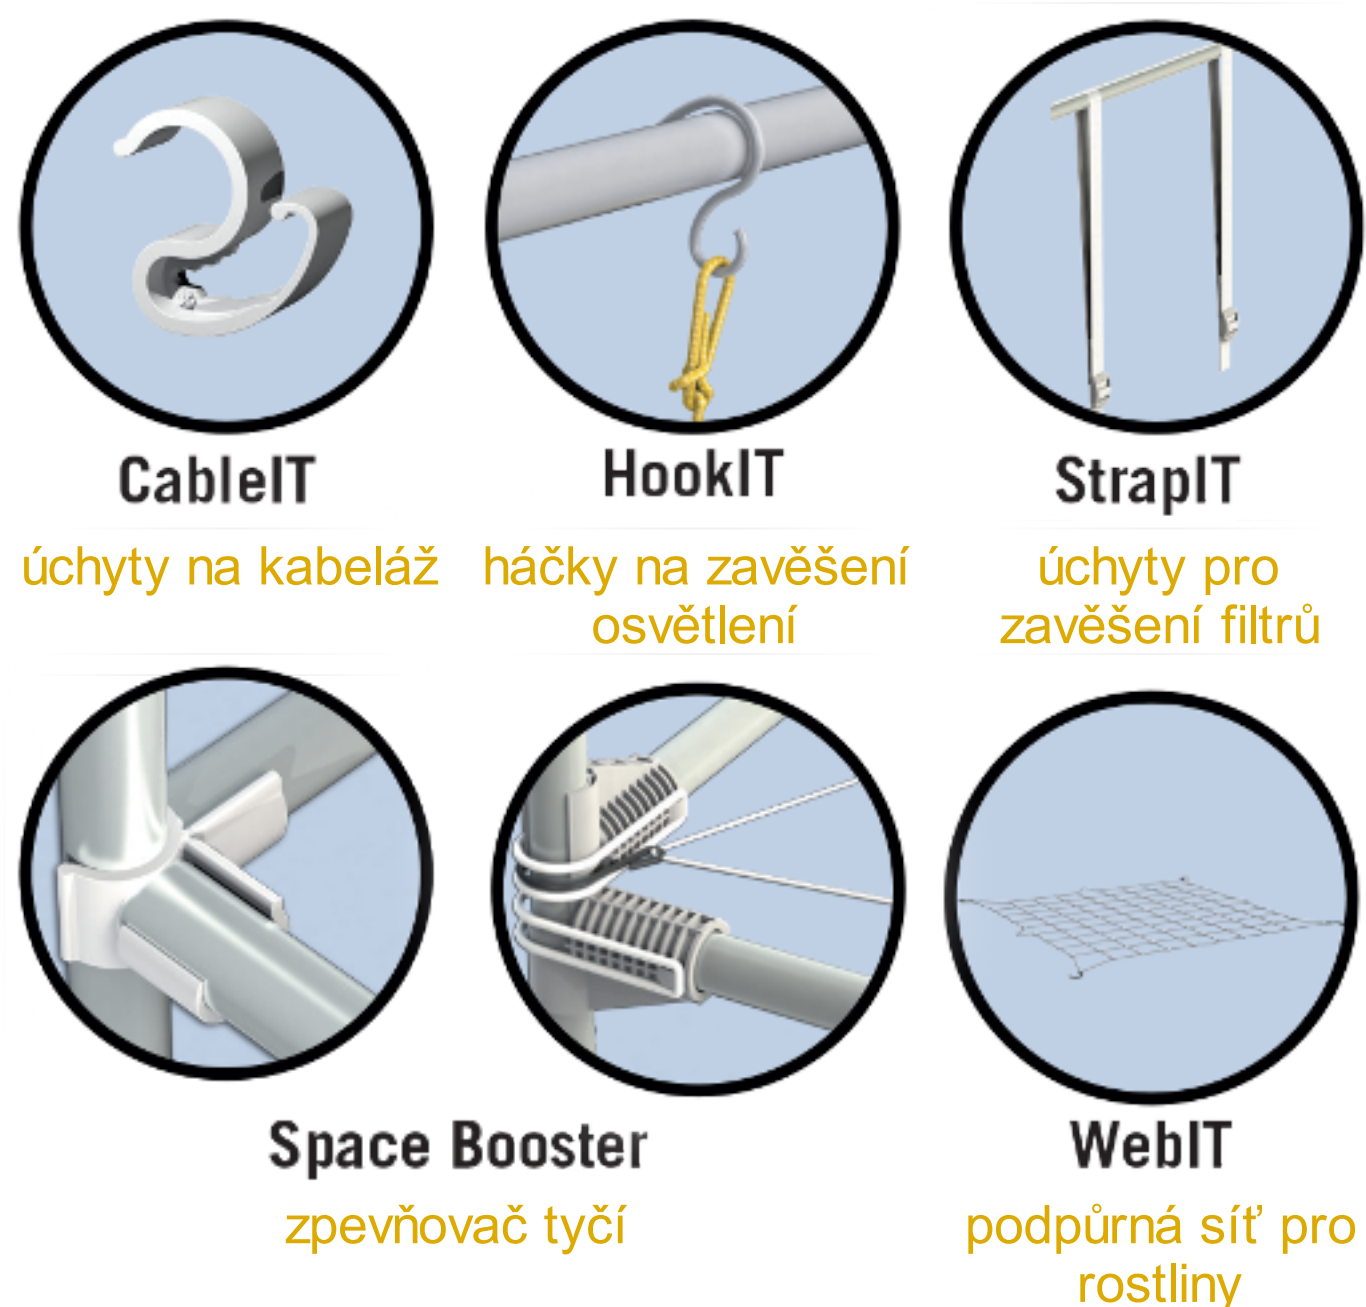

Stan obsahuje kompletní příslušenství

Doporučené uspořádání osvětlení a ventilace

CABLEIT

Jednoduché uchycení kabeláže ke konstrukci stanu

SPACE-BOOSTER & WEBIT

SPACE BOOSTER zpevňuje rohy stanů a chrání před ztrátou prostoru při odtahu vzduchu
Opěrná síť WEBIT poskytuje podporu dospělým rostlinám