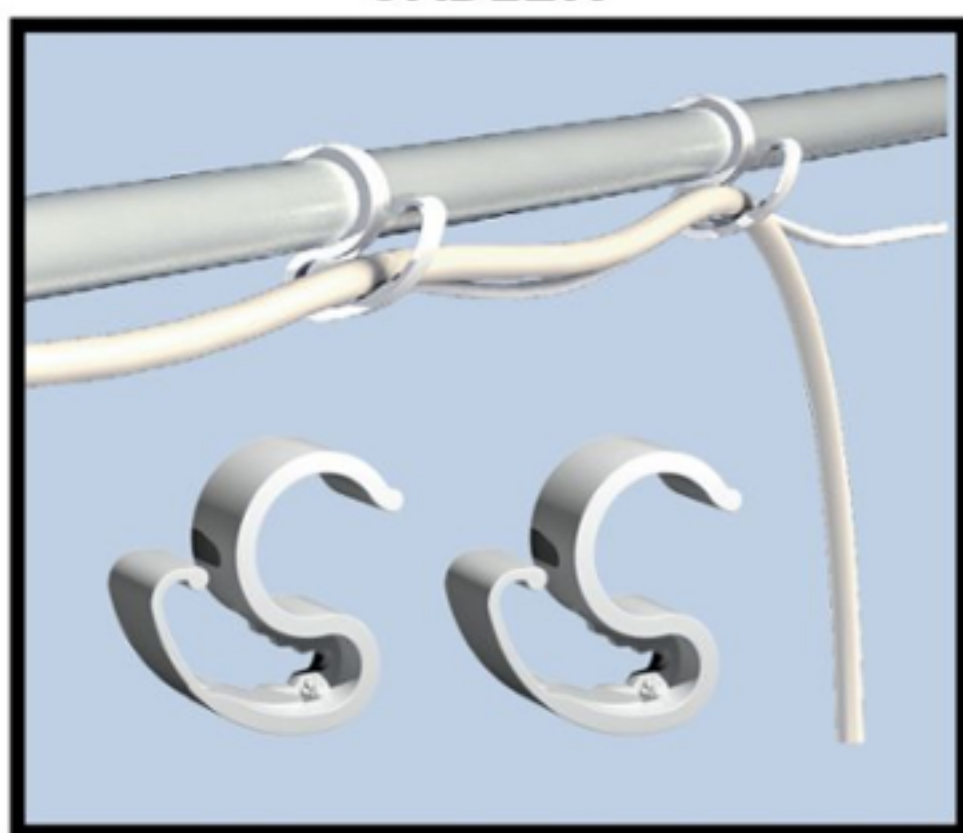

Stan obsahuje kompletní příslušenství

Doporučené uspořádání osvětlení a ventilace

CABLEIT

Jednoduché uchycení kabeláže ke konstrukci stanu

SPACE-BOOSTER & WEBIT

SPACE BOOSTER zpevňuje rohy stanů a chrání před ztrátou prostoru při odtahu vzduchu
Opěrná síť WEBIT poskytuje podporu dospělým rostlinám