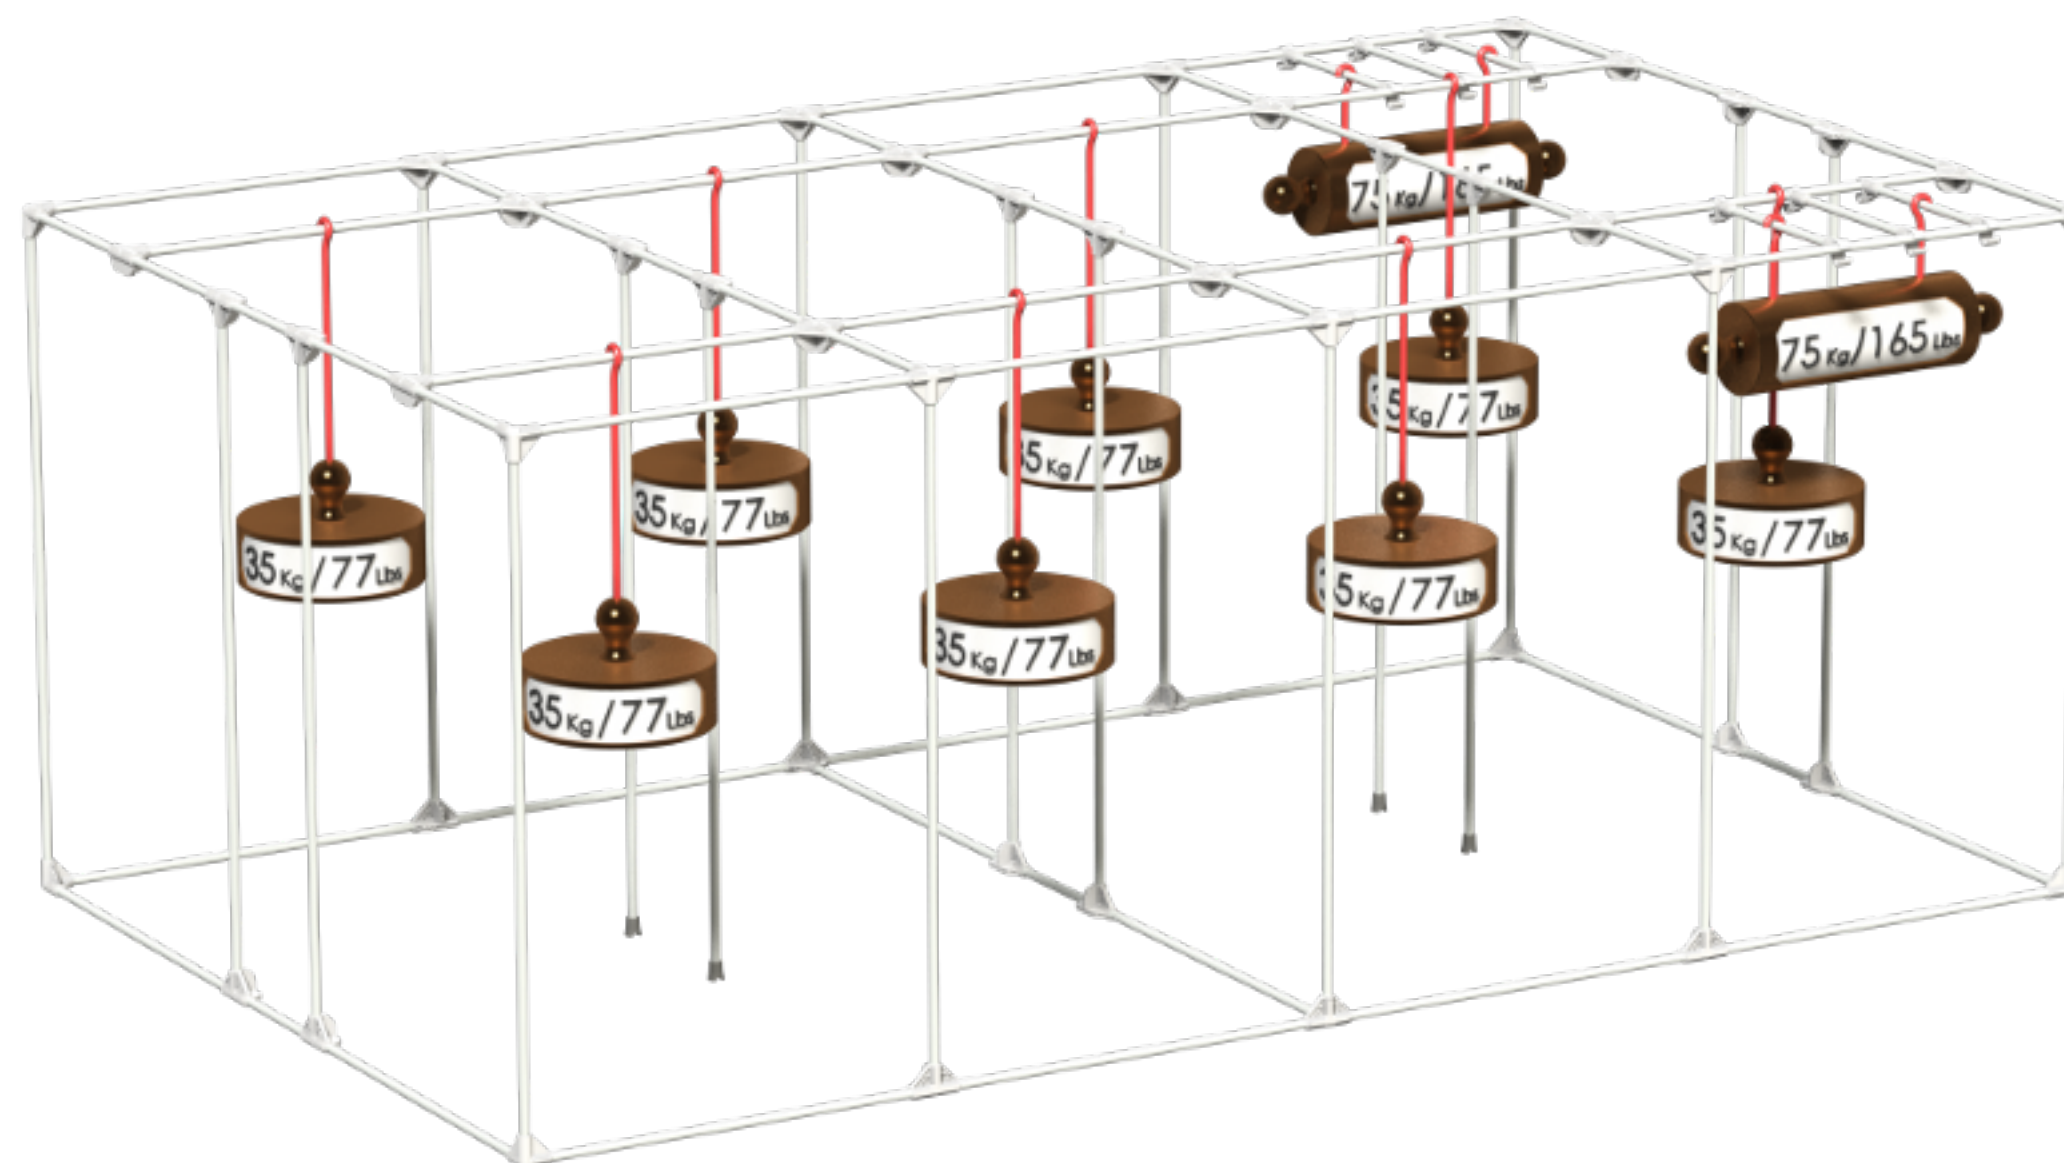

Stan obsahuje kompletní příslušenství

Doporučené uspořádání osvětlení a ventilace

CABLEIT

Jednoduché uchycení kabeláže ke konstrukci stanu

SPACE-BOOSTER & WEBIT

SPACE BOOSTER zpevňuje rohy stanů a chrání před ztrátou prostoru při odtahu vzduchu
Opěrná síť WEBIT poskytuje podporu dospělým rostlinám

Garantovaná nosnost stanu

Možné zvýšení stanu a zvětšení prostoru