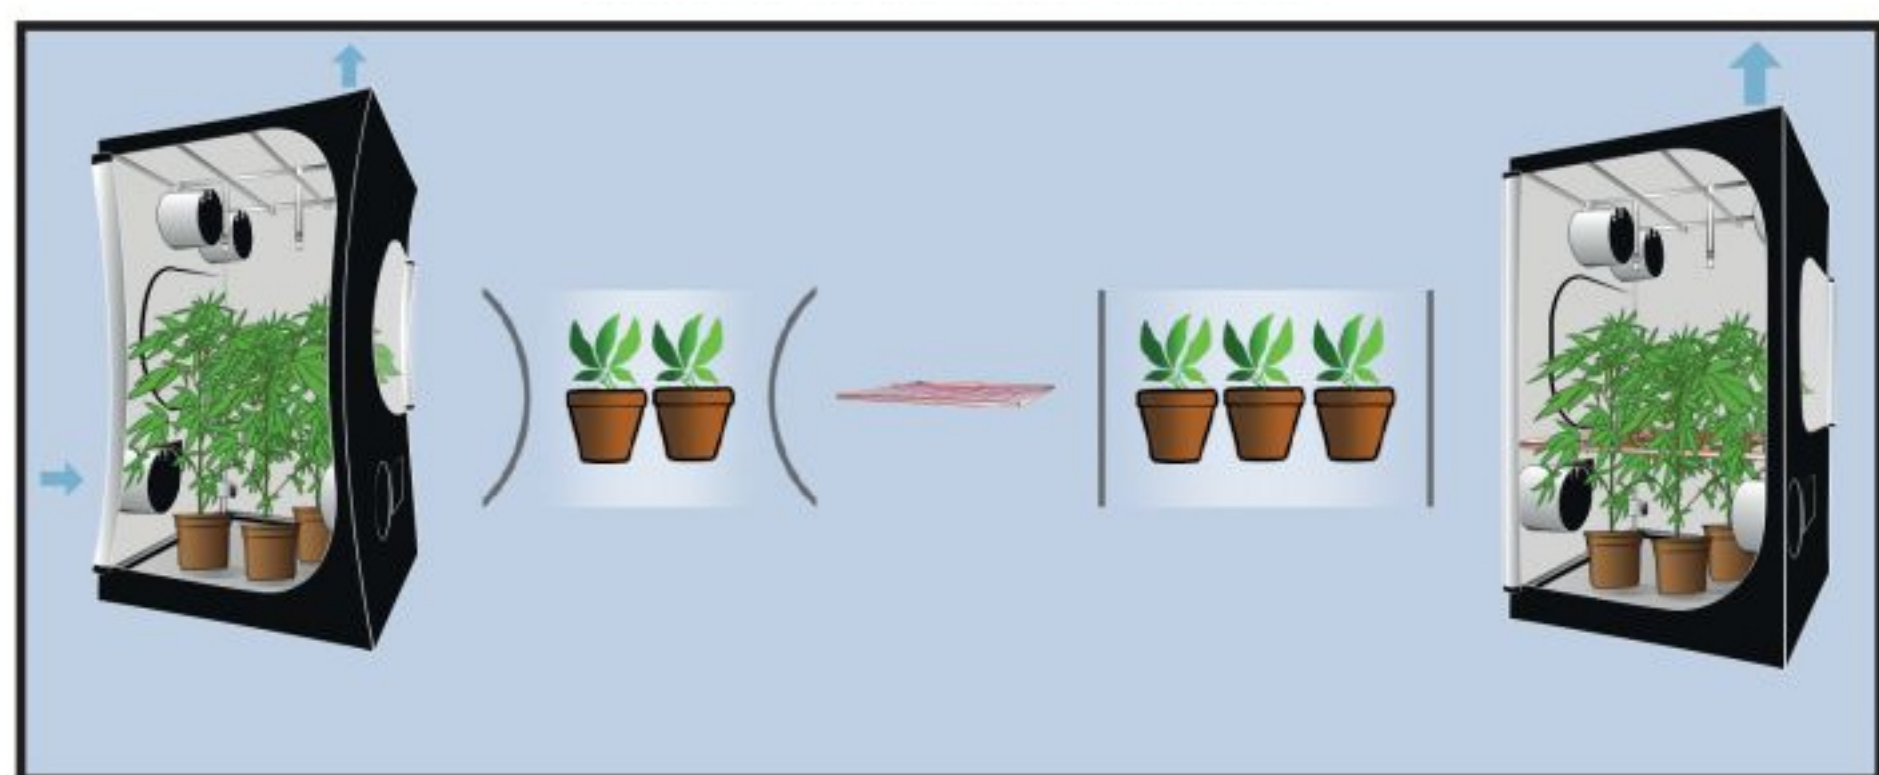

Stan obsahuje kompletní příslušenství

Doporučené uspořádání osvětlení a ventilace

CABLEIT

Jednoduché uchycení kabeláže ke konstrukci stanu

SPACE-BOOSTER & WEBIT

SPACE BOOSTER zpevňuje rohy stanů a chrání před ztrátou prostoru při odtahu vzduchu
Opěrná síť WEBIT poskytuje podporu dospělým rostlinám