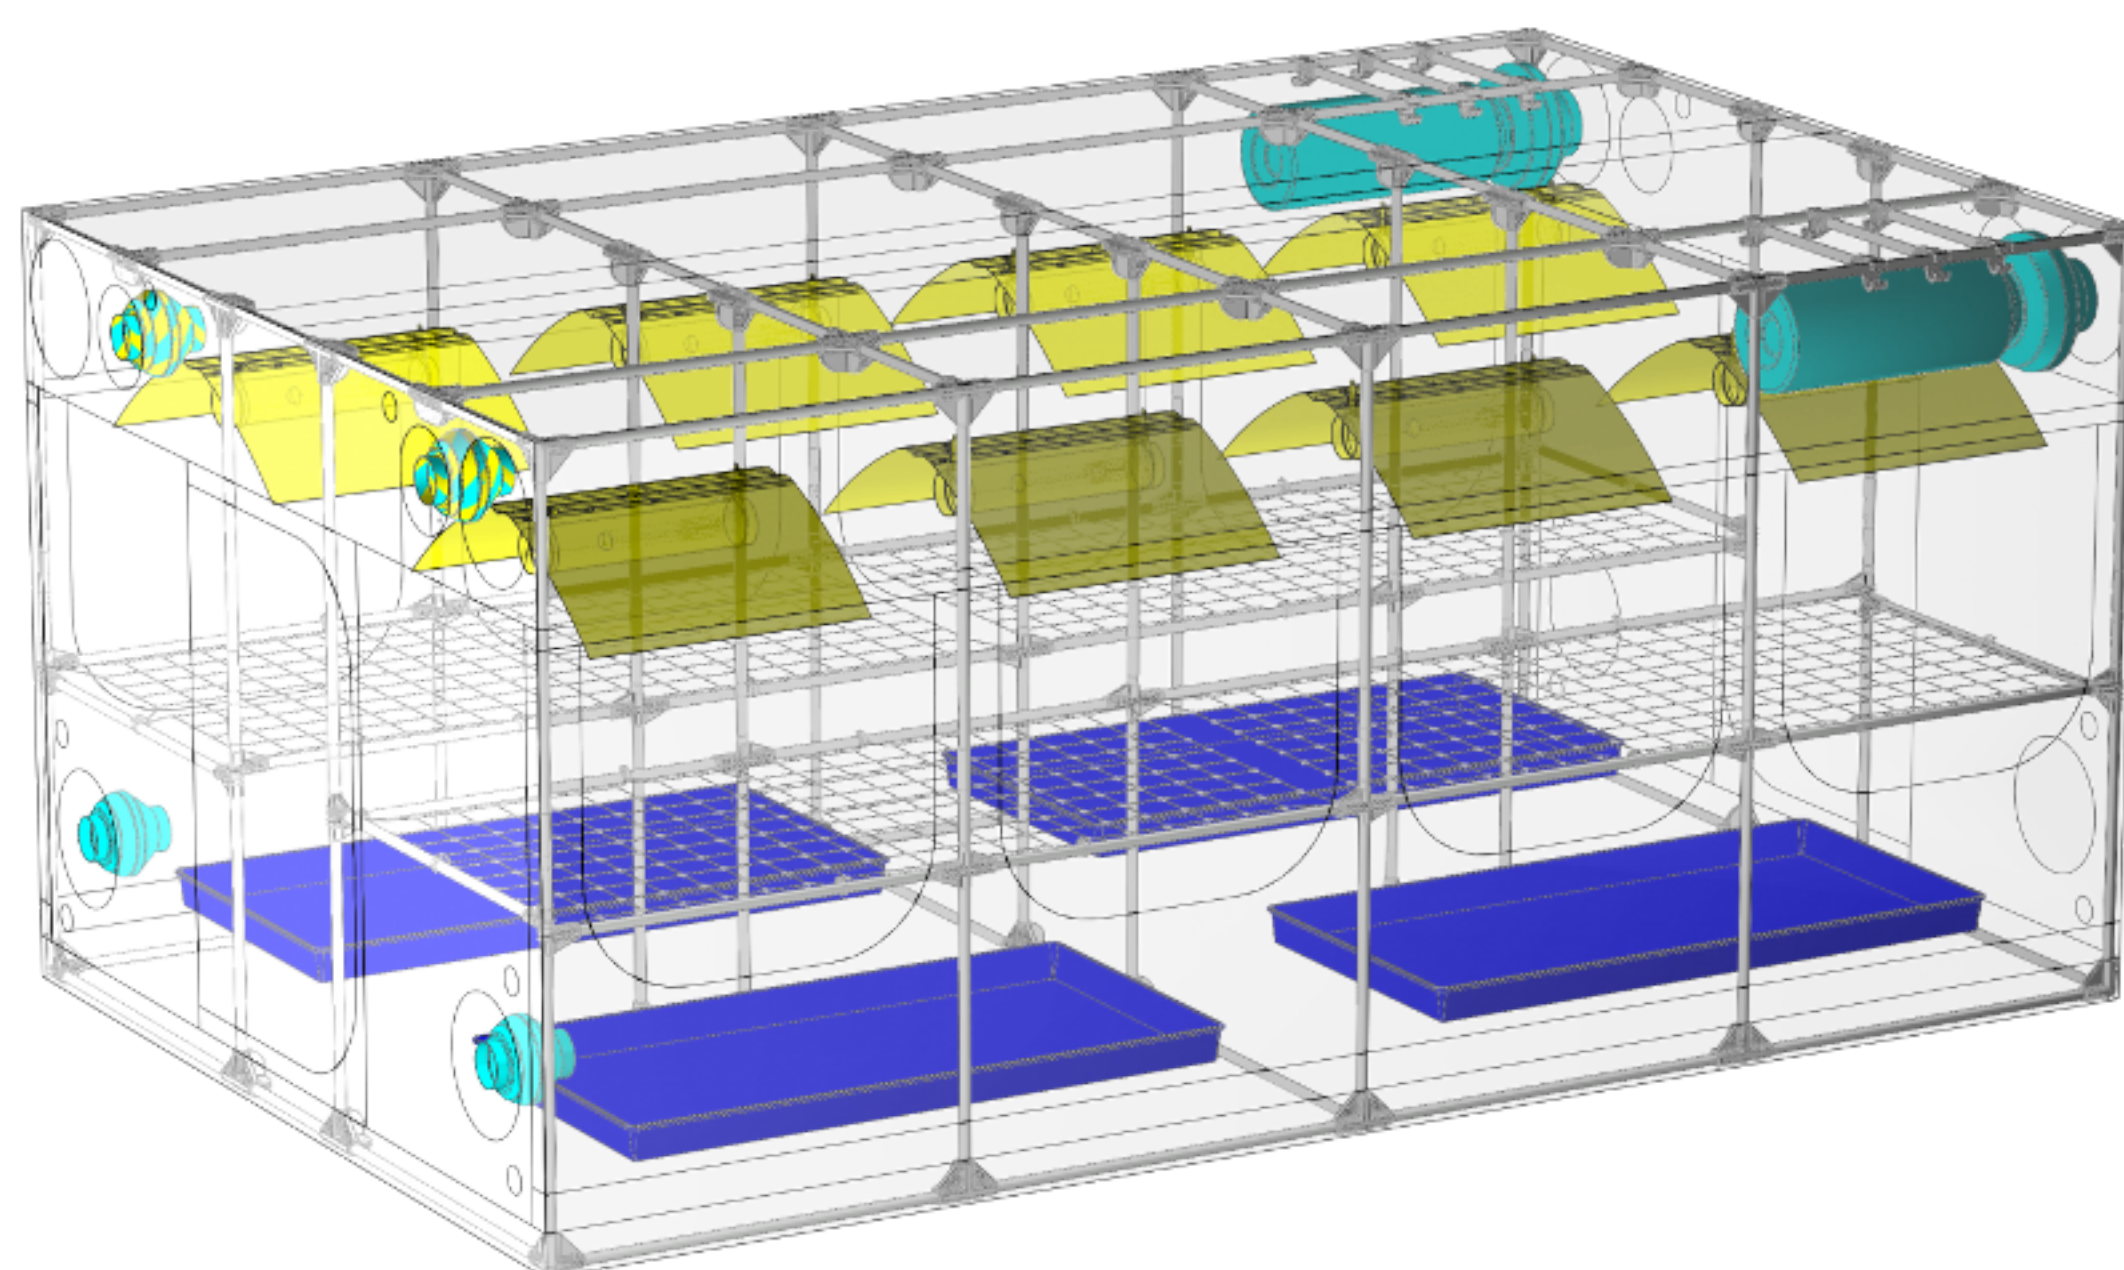

Stan obsahuje kompletní příslušenství

Doporučené uspořádání osvětlení a ventilace

CABLEIT

Jednoduché uchycení kabeláže ke konstrukci stanu

SPACE-BOOSTER & WEBIT

SPACE BOOSTER zpevňuje rohy stanů a chrání před ztrátou prostoru při odtahu vzduchu
Opěrná síť WEBIT poskytuje podporu dospělým rostlinám

Garantovaná nosnost stanu

Možné zvýšení stanu a zvětšení prostoru