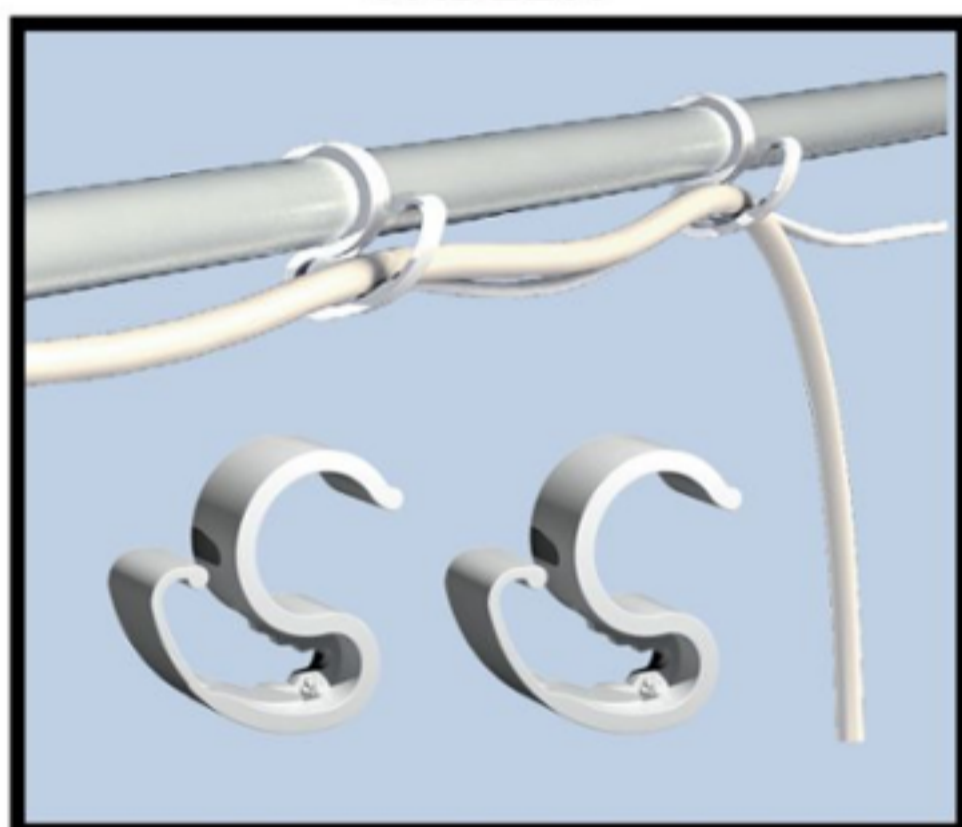

Stan obsahuje kompletní příslušenství

CableIT

úchyty na kabeláž

PocketIT

pouzdro

HookIT

háčky na zavěšení osvětlení

StrapIT

úchyt pro zavěšení filtrů

Space Booster

zpevňovač tyčí

WebIT

podpůrná síť pro rostliny

CABLEIT

Jednoduché uchycení kabeláže ke konstrukci stanu

SPACE-BOOSTER & WEBIT

SPACE BOOSTER zpevňuje rohy stanů a chrání před ztrátou prostoru při odtahu vzduchu

Opěrná síť WEBIT poskytuje podporu dospělým rostlinám