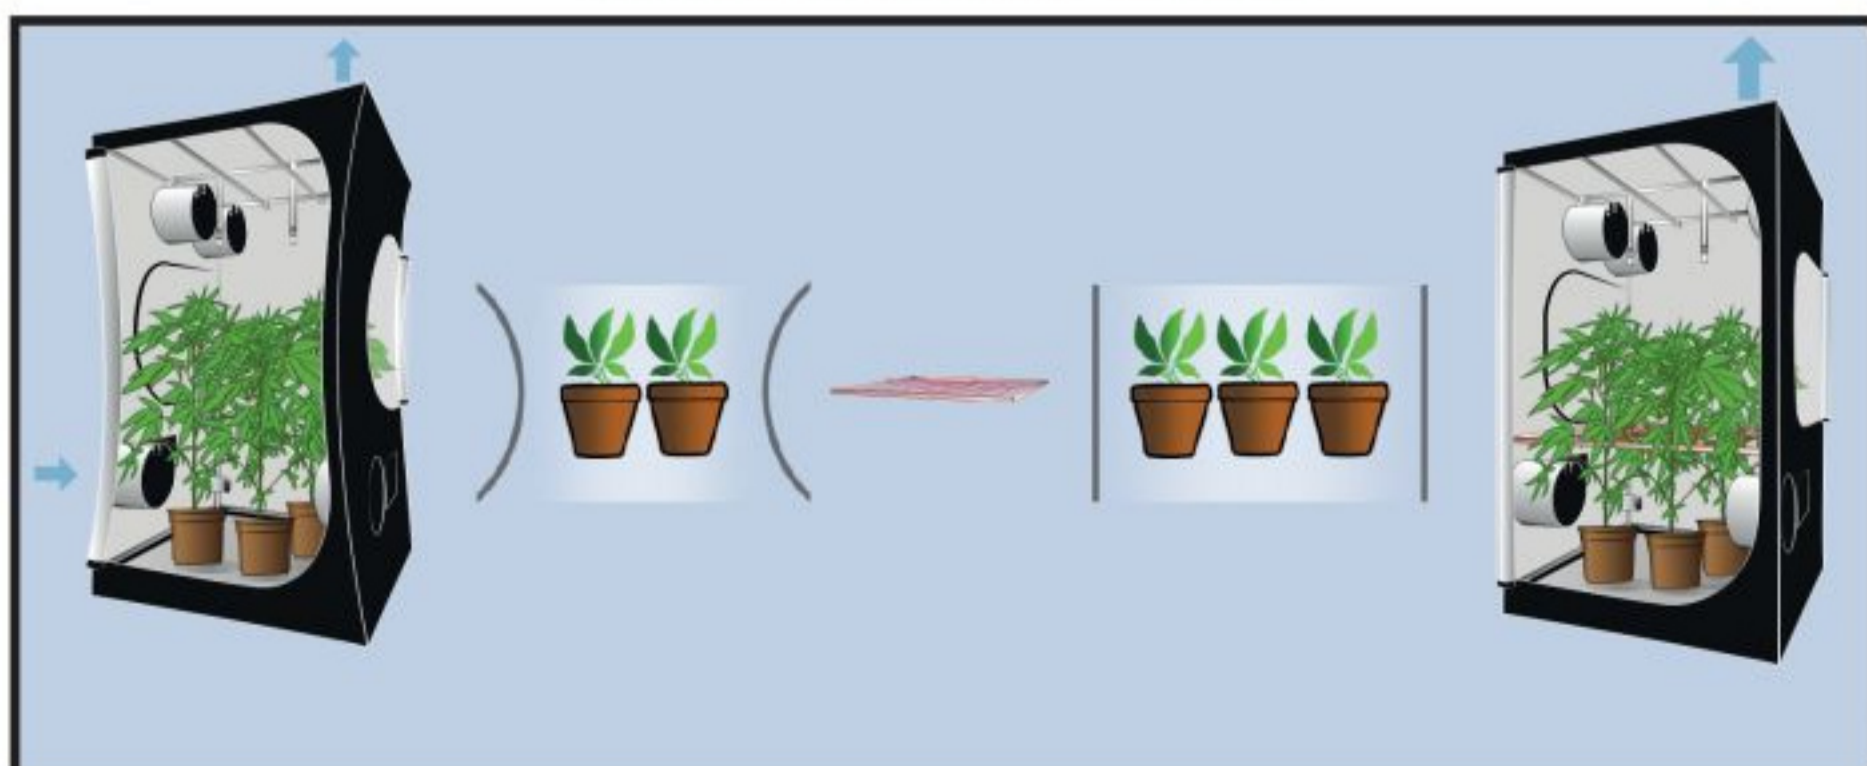

úchyt pro zavěšení filtrů

Space Booster

zpevňovač tyčí

WebIT

podpůrná síť pro rostliny

CABLEIT

Jednoduché uchycení kabeláže ke konstrukci stanu

SPACE-BOOSTER & WEBIT

SPACE BOOSTER zpevňuje rohy stanů a chrání před ztrátou prostoru při odtahu vzduchu

Opěrná síť WEBIT poskytuje podporu dospělým rostlinám