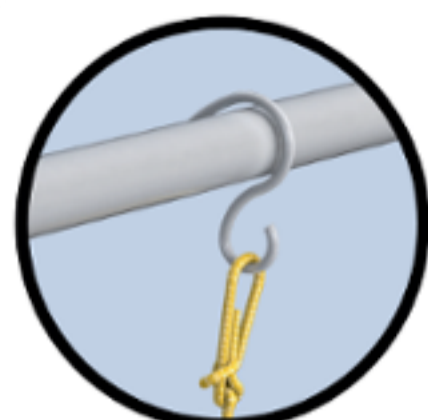

Stan obsahuje kompletní příslušenství

CableIT

úchyty na kabeláž

PocketIT

pouzdro

HookIT

háčky na zavěšení osvětlení

StrapIT

úchyt pro zavěšení filtrů

Space Booster

zpevňovač tyčí

WebIT

podpůrná síť pro rostliny

CABLEIT

Jednoduché uchycení kabeláže ke konstrukci stanu

SPACE-BOOSTER & WEBIT

SPACE BOOSTER zpevňuje rohy stanů a chrání před ztrátou prostoru při odtahu vzduchu

Opěrná síť WEBIT poskytuje podporu dospělým rostlinám