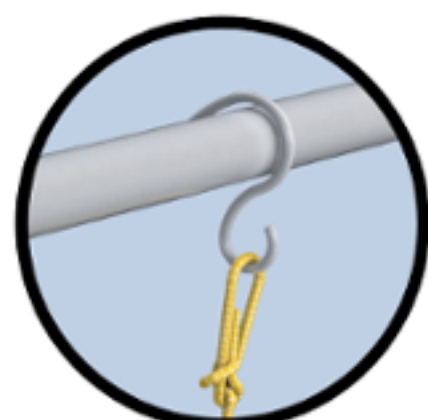

Stan obsahuje kompletní příslušenství

CableIT

úchyty na kabeláž

PocketIT

pouzdro

HookIT

háčky na zavěšení osvětlení

StrapIT

úchyt pro zavěšení filtrů

Space Booster

zpevňovač tyčí

WebIT

podpurná síť pro rostliny

CABLEIT

Jednoduché uchycení kabeláže ke konstrukci stanu

SPACE-BOOSTER & WEBIT

SPACE BOOSTER zpevňuje rohy stanů a chrání před ztrátou prostoru při odtahu vzduchu

Opěrná síť WEBIT poskytuje podporu dospělým rostlinám