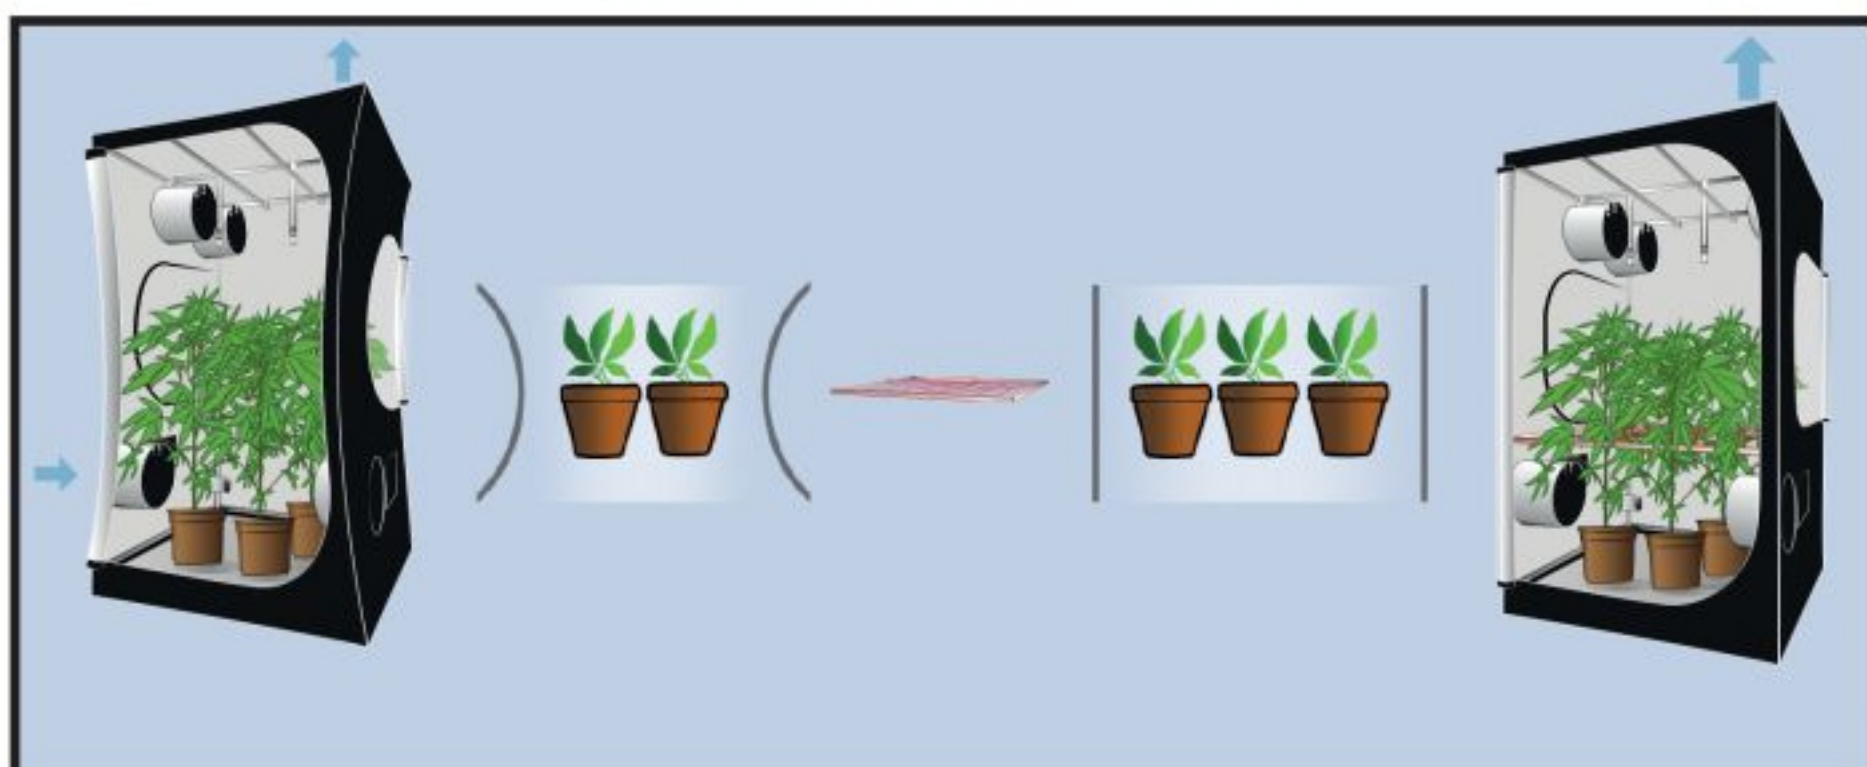

úchyt pro zavěšení filtrů

Space Booster

zpevňovač tyčí

WebIT

podpurná síť pro rostliny

CABLEIT

Jednoduché uchycení kabeláže ke konstrukci stanu

SPACE-BOOSTER & WEBIT

SPACE BOOSTER zpevňuje rohy stanů a chrání před ztrátou prostoru při odtahu vzduchu

Opěrná síť WEBIT poskytuje podporu dospělým rostlinám