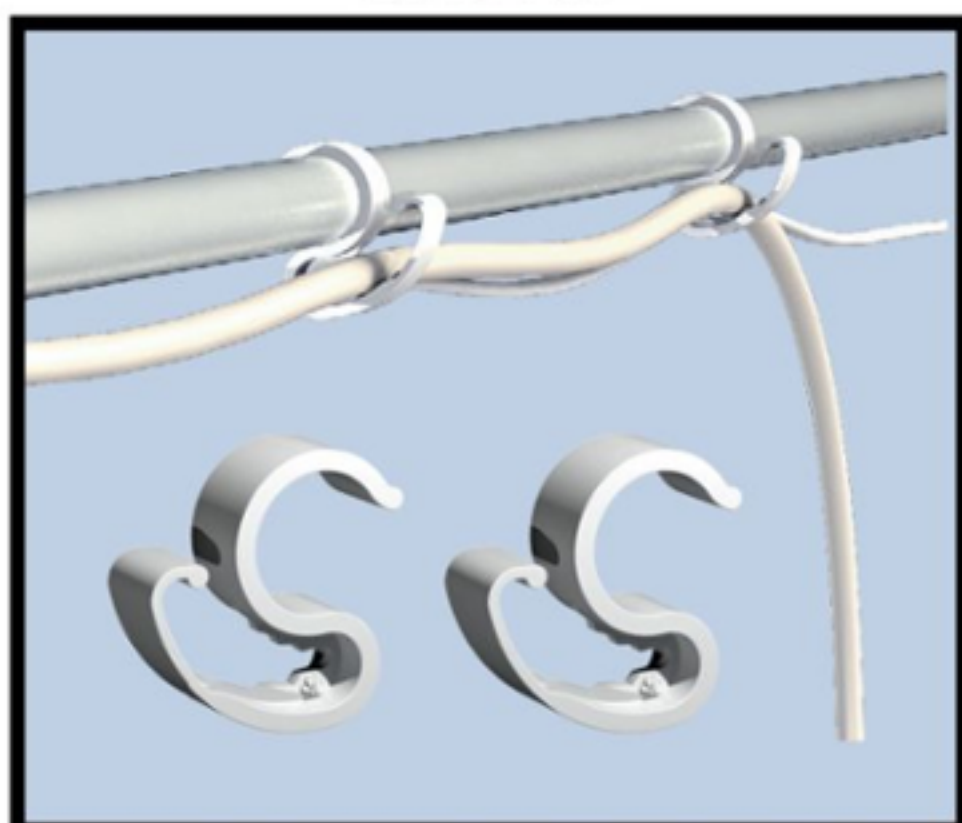

Stan obsahuje kompletní příslušenství

CableIT

úchyty na kabeláž

PocketIT

pouzdro

HookIT

háčky na zavěšení osvětlení

StrapIT

úchyt pro zavěšení filtrů

Space Booster

zpevňovač tyčí

WebIT

podpurná síť pro rostliny

CABLEIT

Jednoduché uchycení kabeláže ke konstrukci stanu

SPACE-BOOSTER & WEBIT

SPACE BOOSTER zpevňuje rohy stanů a chrání před ztrátou prostoru při odtahu vzduchu

Opěrná síť WEBIT poskytuje podporu dospělým rostlinám