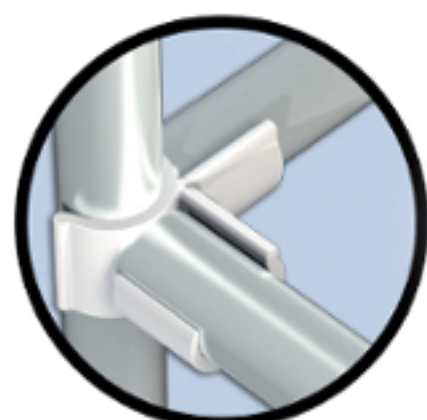

Stan obsahuje kompletní příslušenství

CableIT

úchyty na kabeláž

PocketIT

pouzdro

HookIT

háčky na zavěšení osvětlení

StrapIT

úchyt pro zavěšení filtrů

Space Booster

zpevňovač tyčí

WebIT

podpurná síť pro rostliny

CABLEIT

Jednoduché uchycení kabeláže ke konstrukci stanu

SPACE-BOOSTER & WEBIT

SPACE BOOSTER zpevňuje rohy stanů a chrání před ztrátou prostoru při odtahu vzduchu

Opěrná síť WEBIT poskytuje podporu dospělým rostlinám