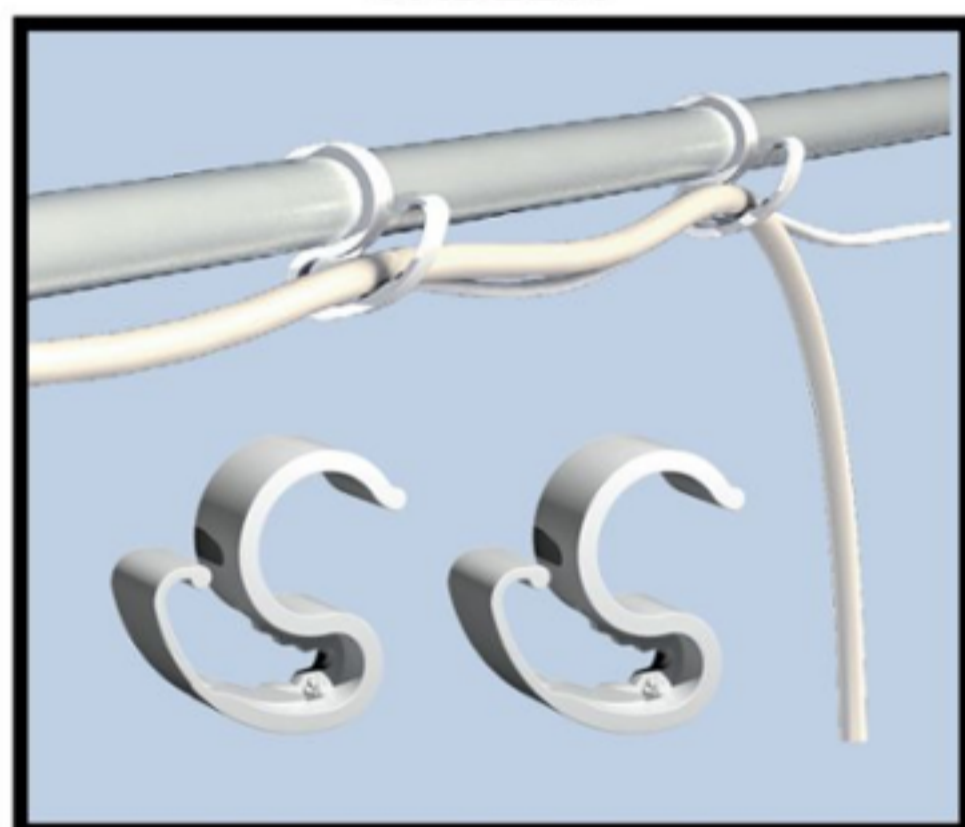

Stan obsahuje kompletní příslušenství

CableIT

úchyty na kabeláž

PocketIT

pouzdro

HookIT

háčky na zavěšení osvětlení

StrapIT

úchyt pro zavěšení filtrů

Space Booster

zpevňovač tyčí

WebIT

podpůrná síť pro rostliny

CABLEIT

Jednoduché uchycení kabeláže ke konstrukci stanu

SPACE-BOOSTER & WEBIT

SPACE BOOSTER zpevňuje rohy stanů a chrání před ztrátou prostoru při odtahu vzduchu

Opěrná síť WEBIT poskytuje podporu dospělým rostlinám